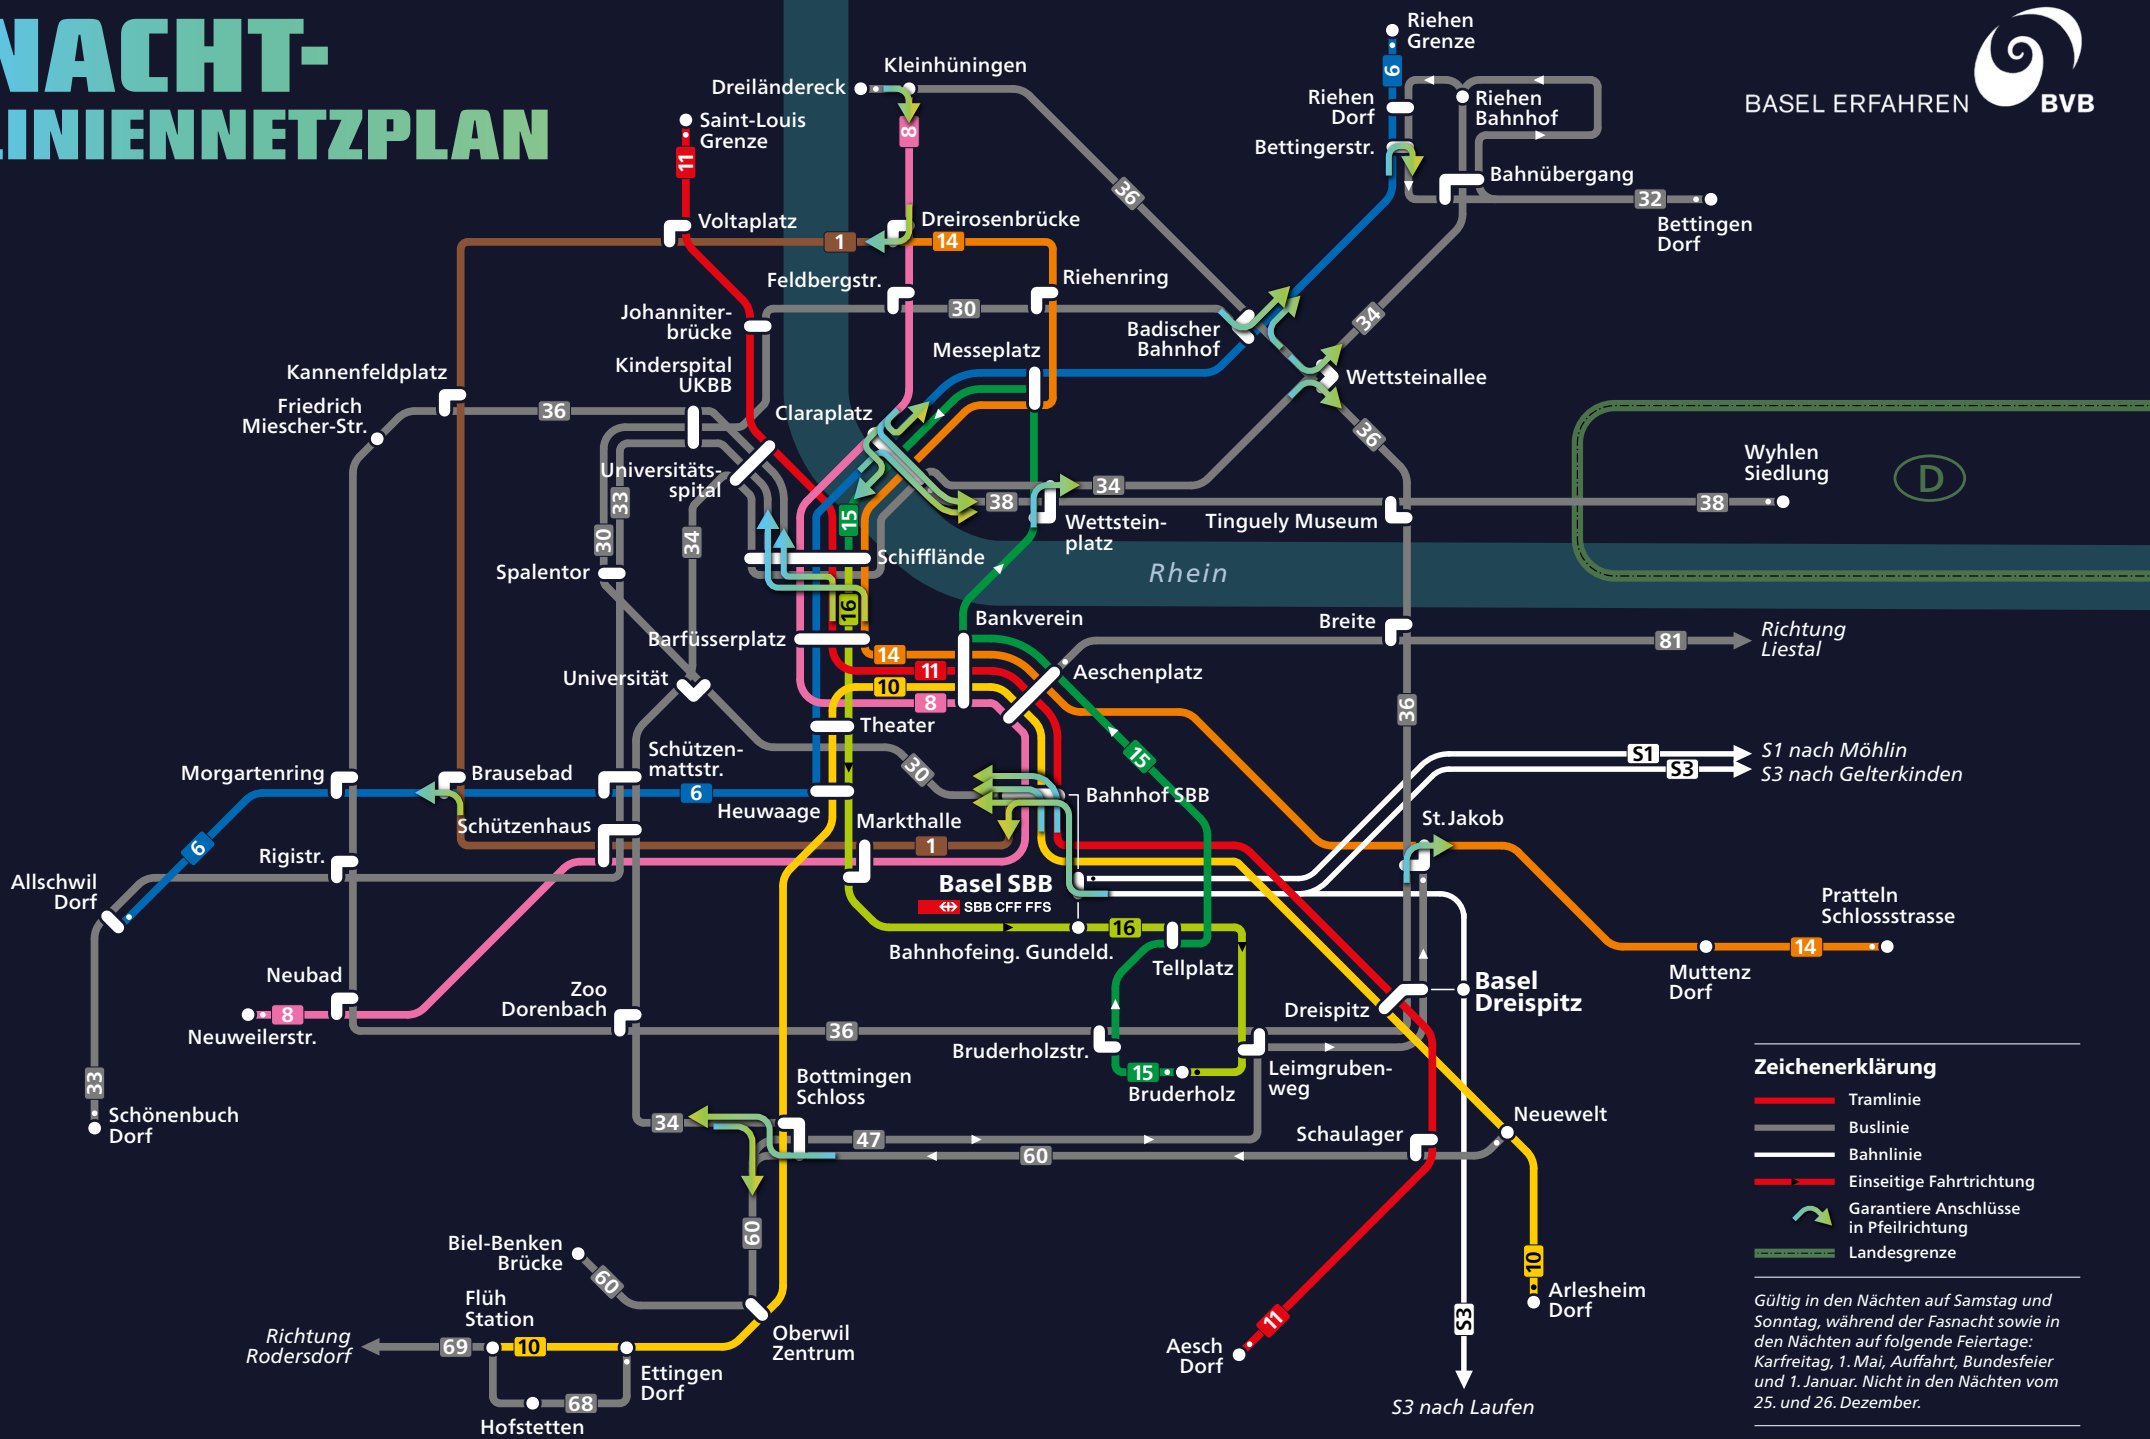

# NACHT-LINIENNETZPLAN

## Zeichenerklärung

- Tramlinie
- Buslinie
- Bahnlinie
- Einseitige Fahrrichtung
- ↪ Garantierte Anschlüsse in Pfeilrichtung
- Landesgrenze

Gültig in den Nächten auf Samstag und Sonntag, während der Fasnacht sowie in den Nächten auf folgende Feiertage: Karfreitag, 1. Mai, Auffahrt, Bundesfeier und 1. Januar. Nicht in den Nächten vom 25. und 26. Dezember.