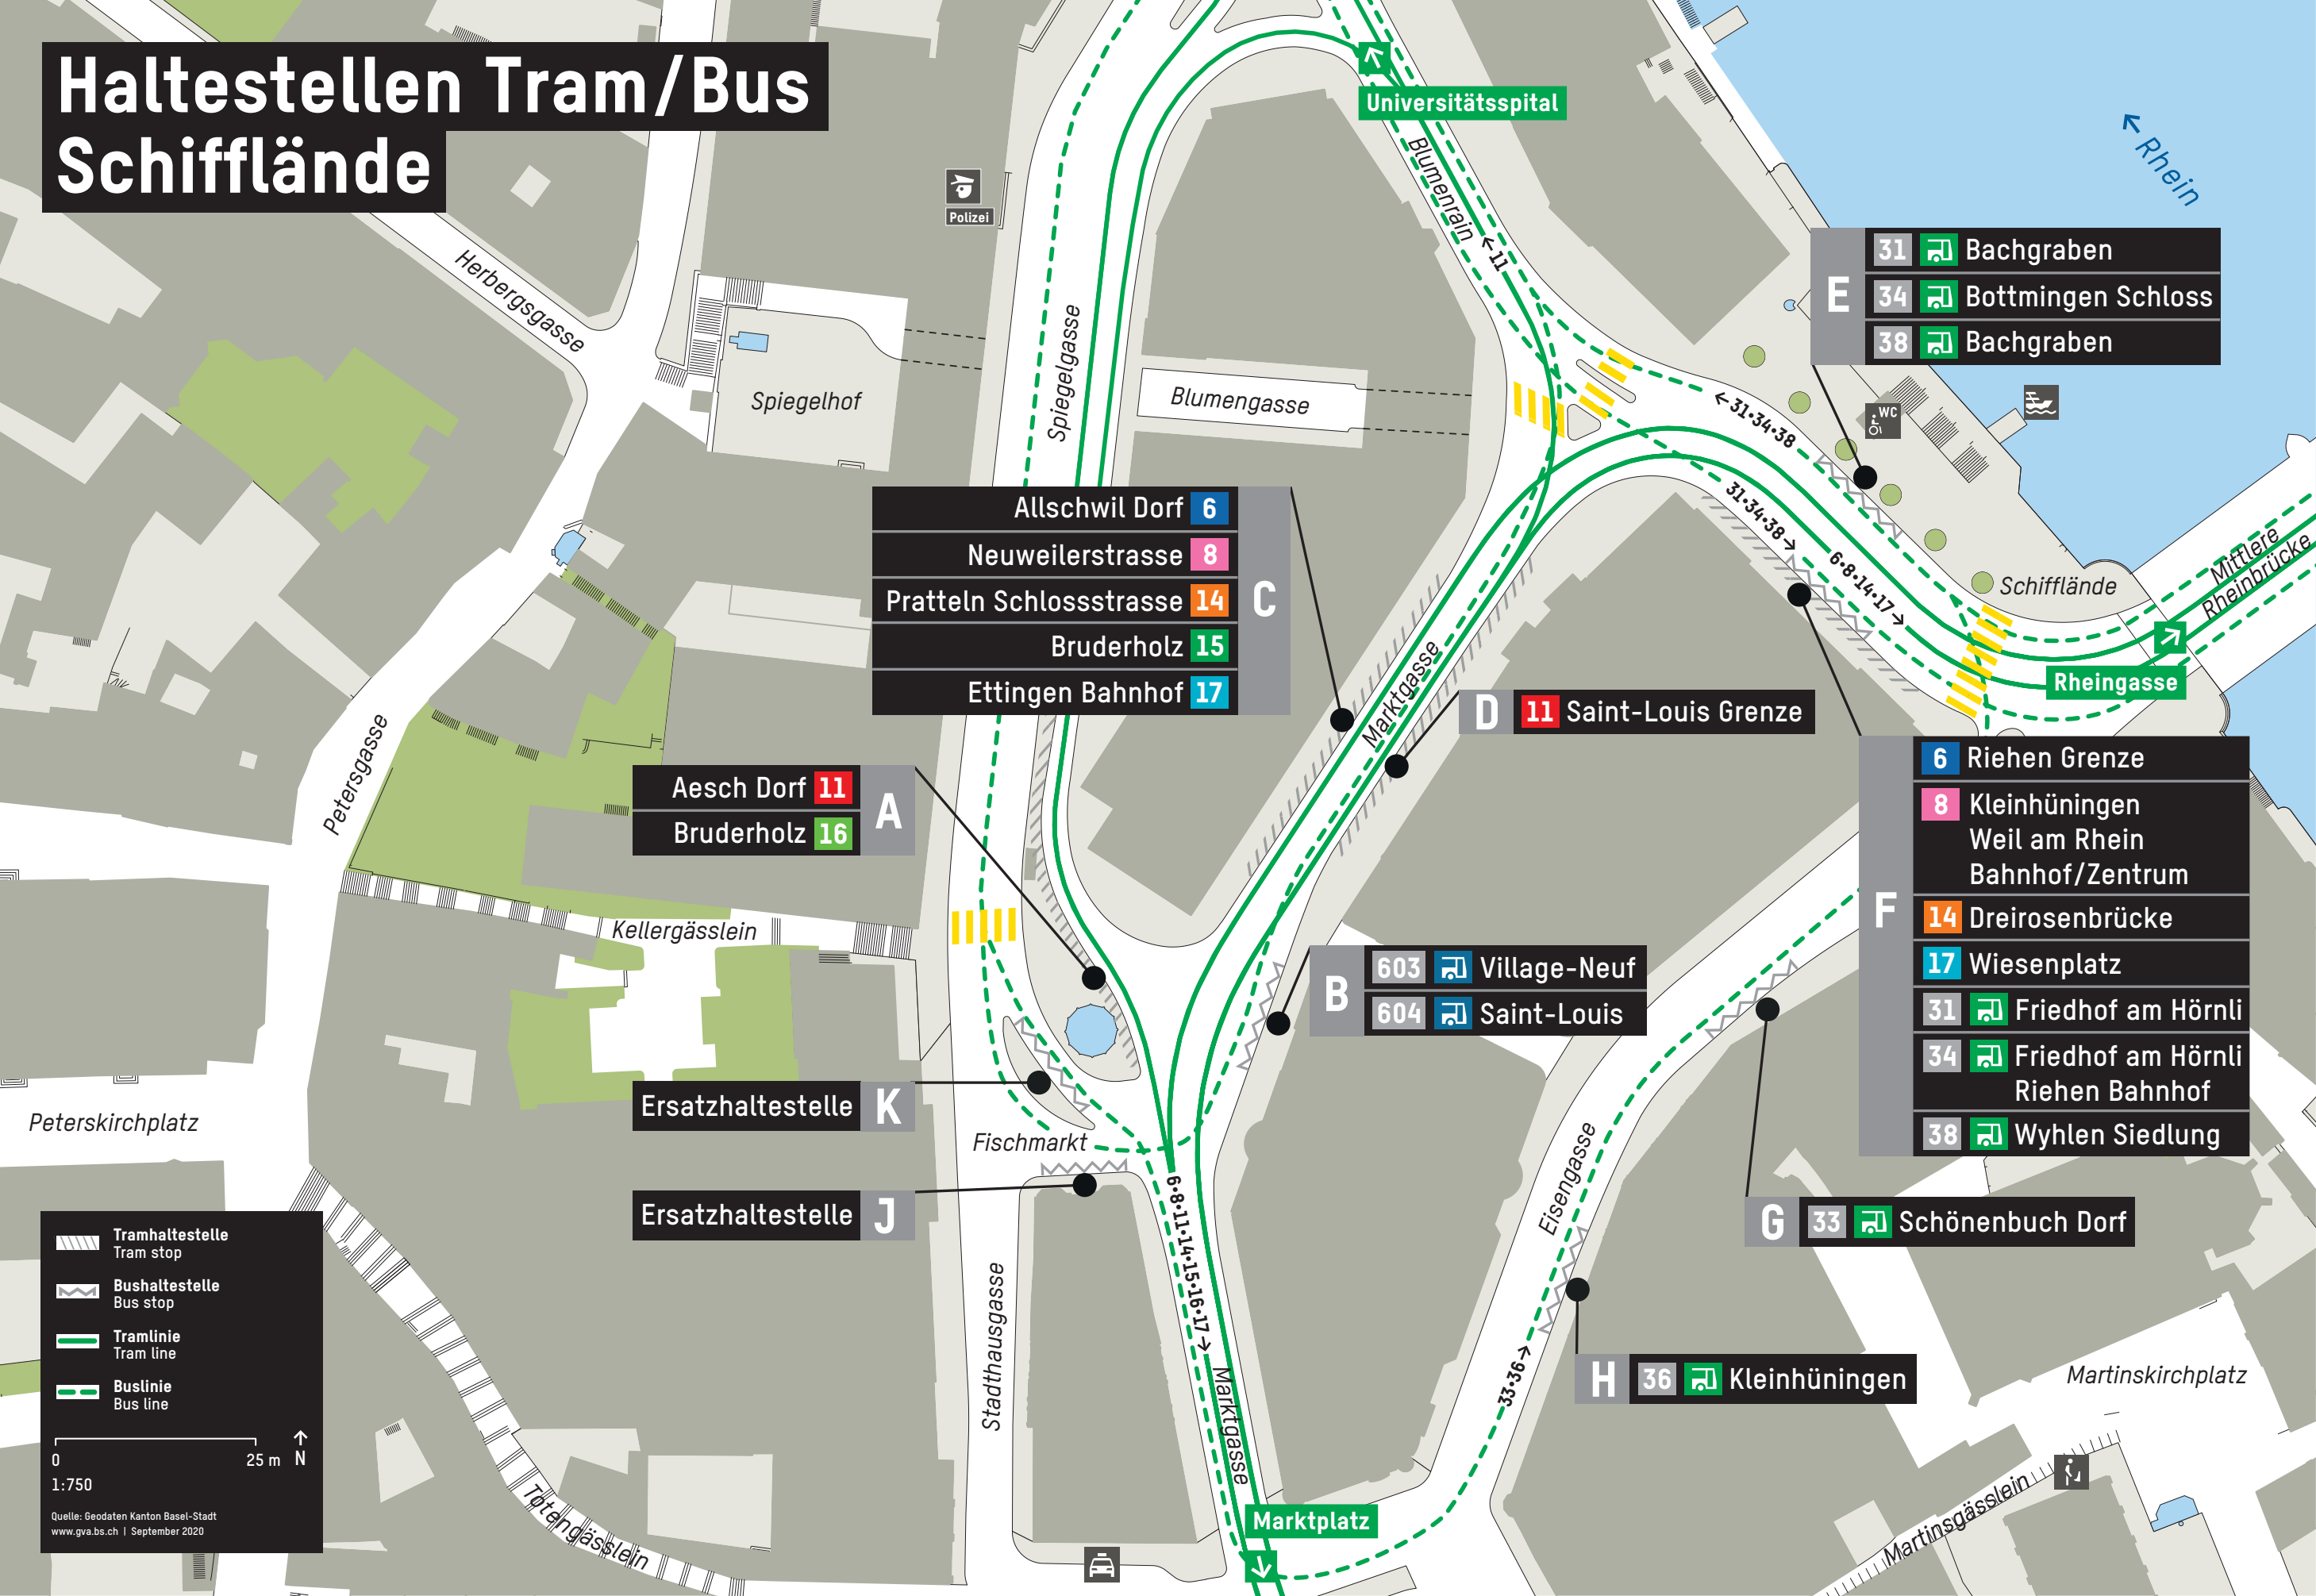

Haltestellen Tram/Bus Schiffflände

- E** 31 Bachgraben
- 34 Bottmingen Schloss
- 38 Bachgraben

- Allschwil Dorf **6**
- Neuweilerstrasse **8**
- Pratteln Schosstrasse **14**
- Bruderholz **15**
- Ettingen Bahnhof **17**

- D** 11 Saint-Louis Grenze

- Aesch Dorf **11**
- Bruderholz **16**

- F** 6 Riehen Grenze
- 8 Kleinhüningen Weil am Rhein Bahnhof/Zentrum
- 14 Dreirosenbrücke
- 17 Wiesenplatz
- 31 Friedhof am Hörnli
- 34 Friedhof am Hörnli Riehen Bahnhof
- 38 Wyhlen Siedlung

- B** 603 Village-Neuf
- 604 Saint-Louis

- G** 33 Schönenbuch Dorf

- H** 36 Kleinhüningen

Ersatzhaltestelle **K**

Ersatzhaltestelle **J**

Tramhaltestelle
Tram stop

Bushaltestelle
Bus stop

Tramlinie
Tram line

Buslinie
Bus line

0 25 m N
1:750

Quelle: Geodaten Kanton Basel-Stadt
www.gva.bs.ch | September 2020