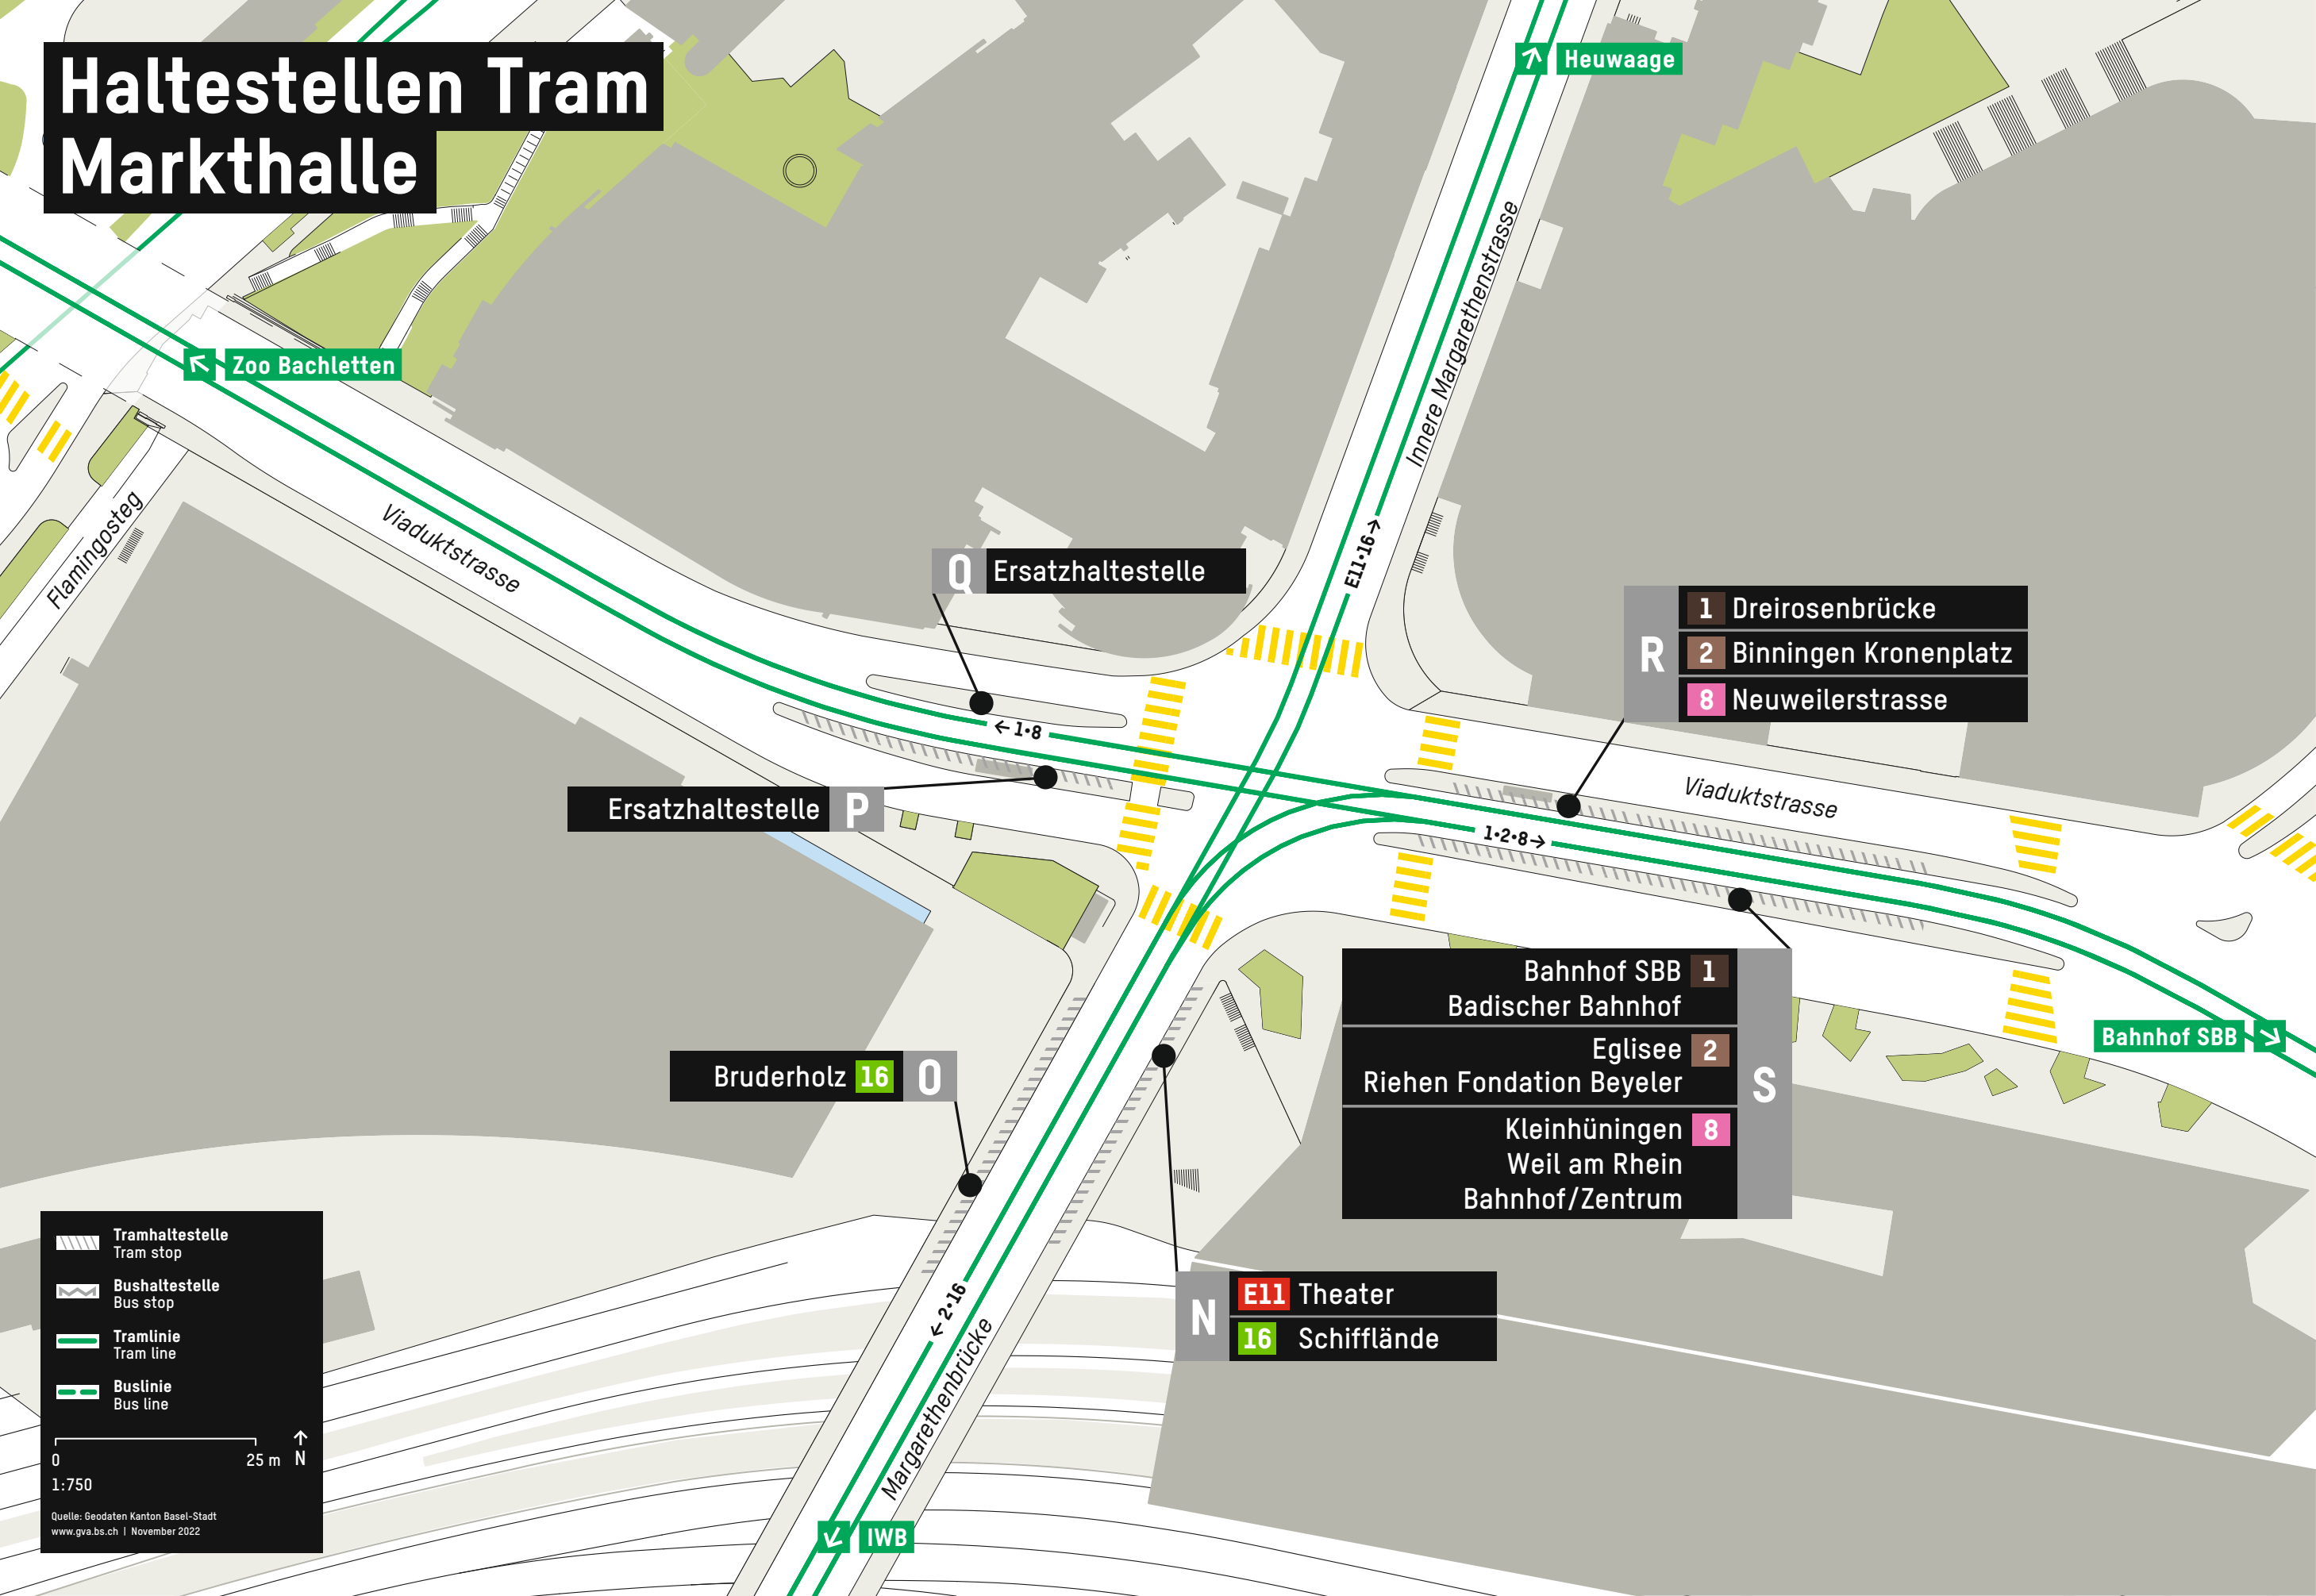

Haltestellen Tram Markthalle

- R**
- 1 Dreirosenbrücke
 - 2 Binningen Kronenplatz
 - 8 Neuweilerstrasse

- S**
- Bahnhof SBB 1
 - Badischer Bahnhof
 - Eglise 2
 - Riehen Fondation Beyeler
 - Kleinhüningen 8
 - Weil am Rhein
 - Bahnhof/Zentrum

- N**
- E11 Theater
 - 16 Schifflande

Tramhaltestelle
Tram stop

Bushaltestelle
Bus stop

Tramlinie
Tram line

Buslinie
Bus line

0 25 m N
1:750

Quelle: Geodaten Kanton Basel-Stadt
www.gva.bs.ch | November 2022