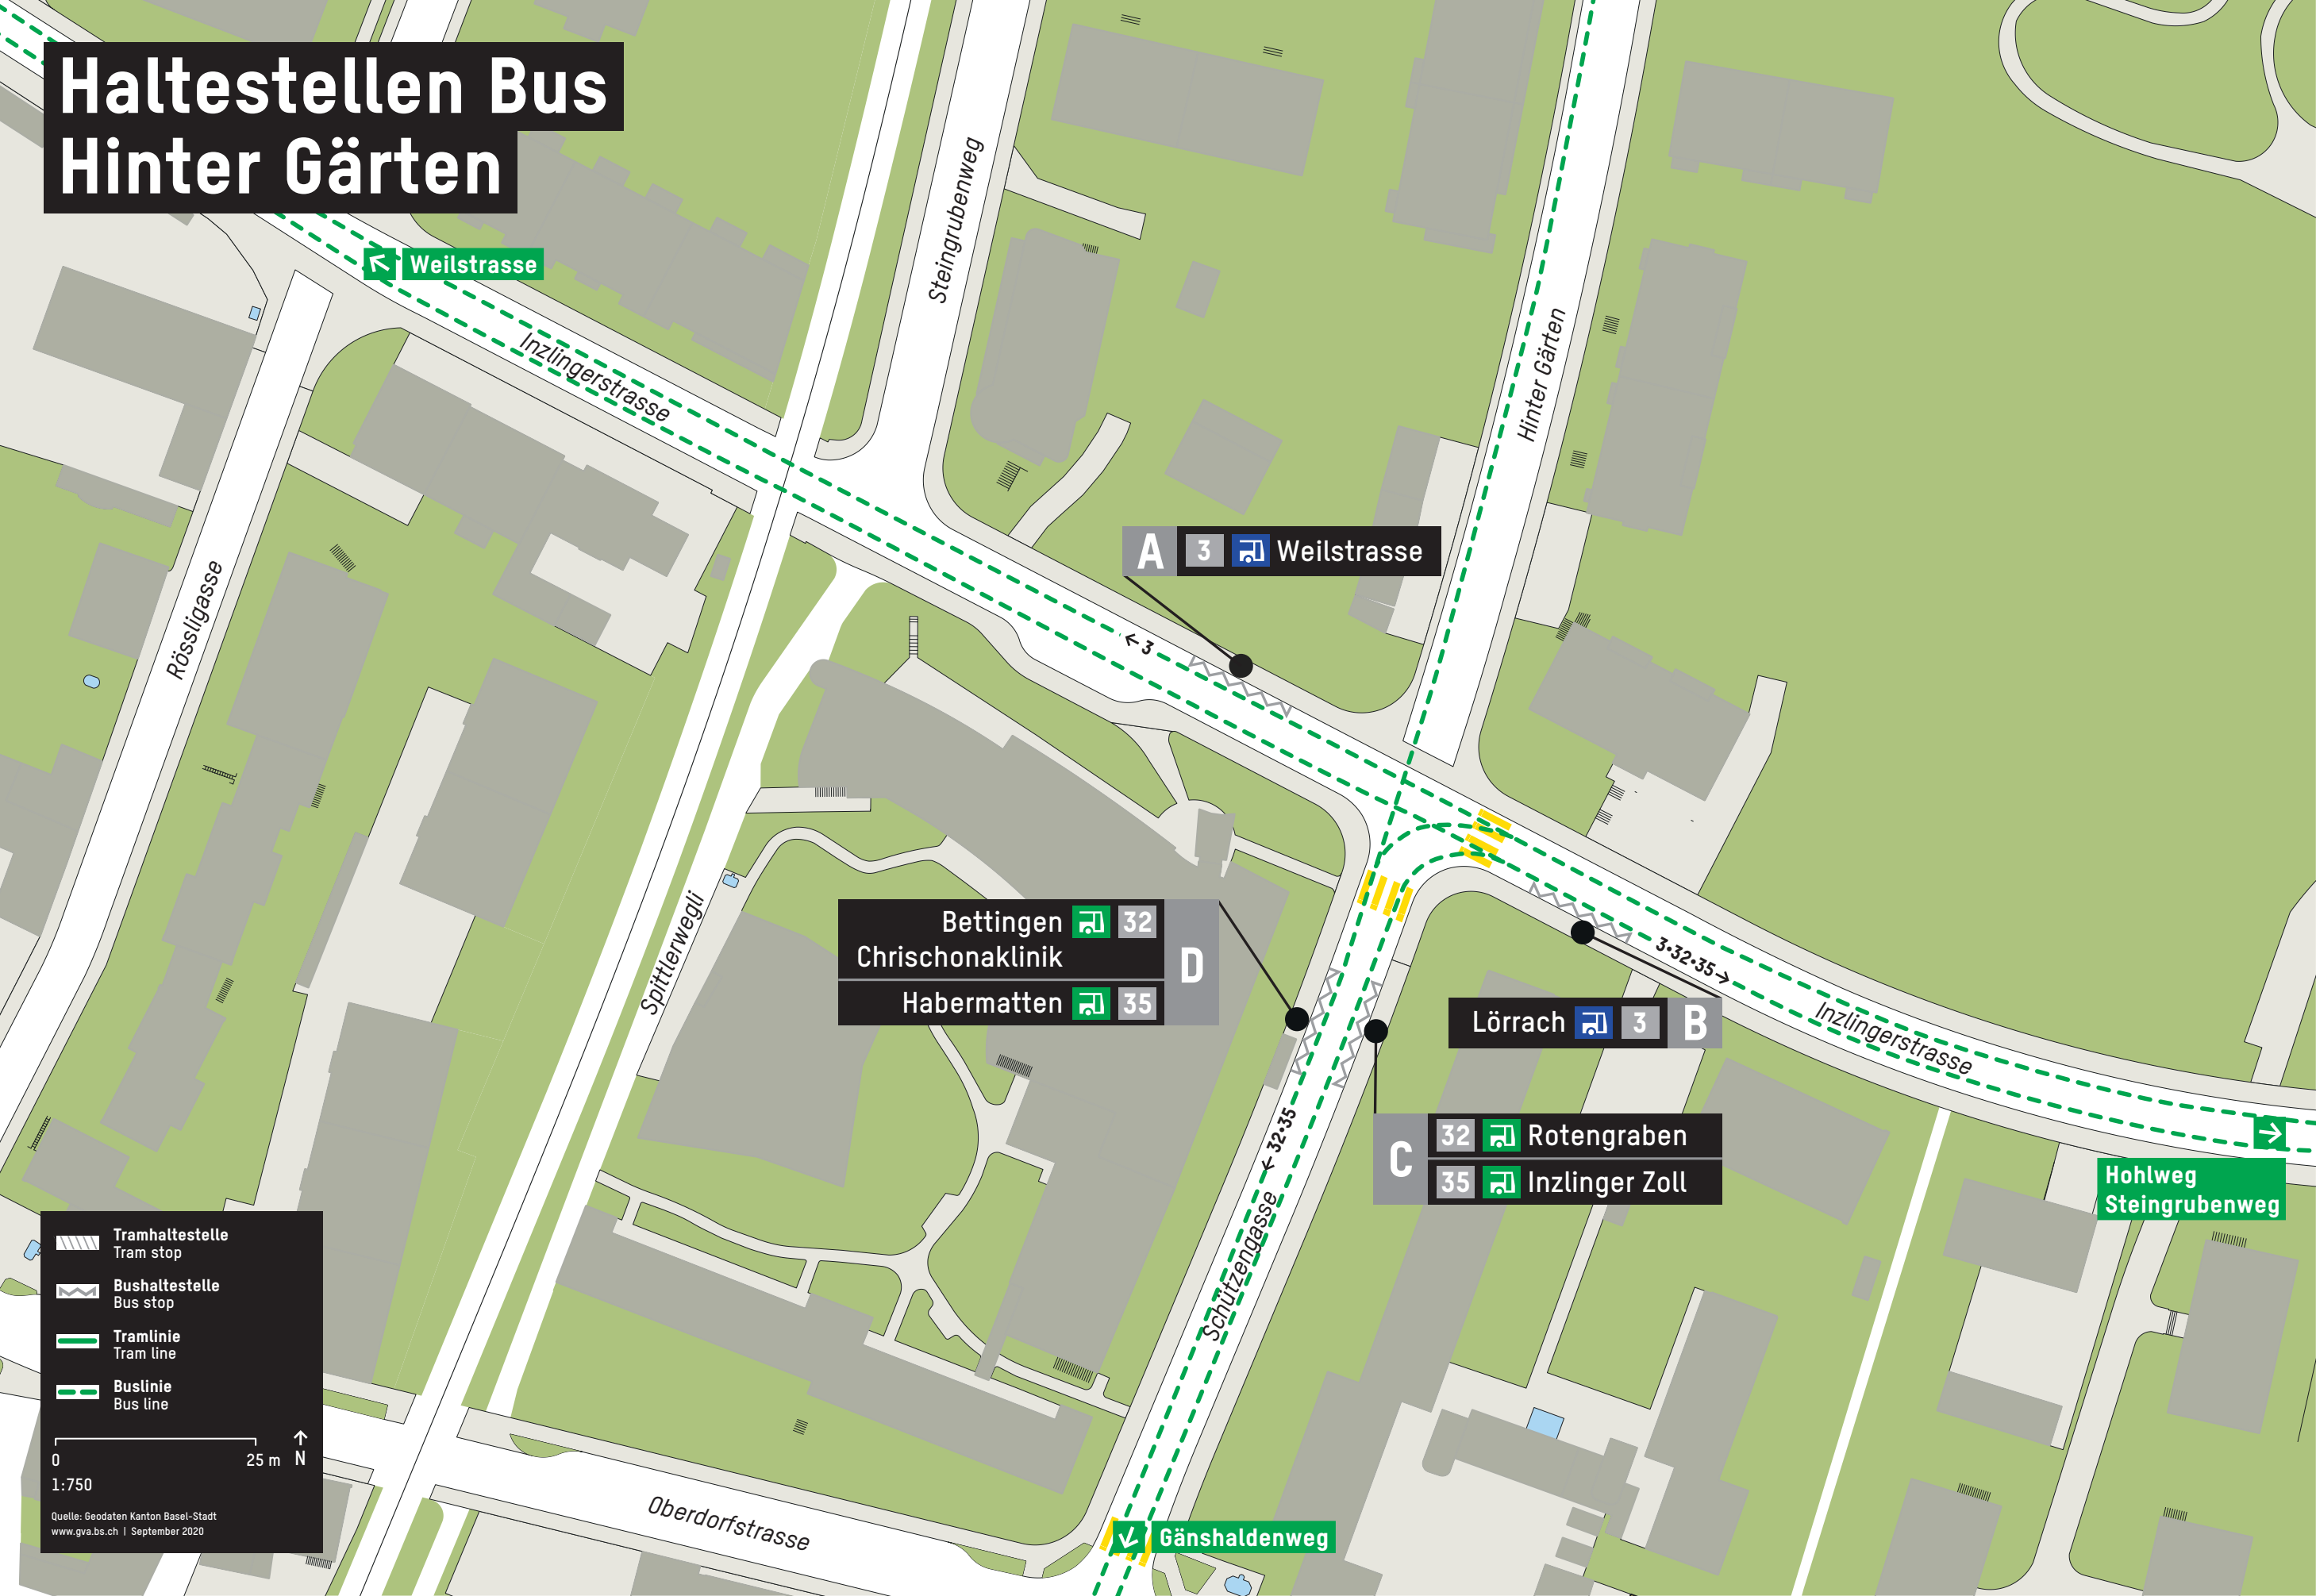

Haltestellen Bus Hinter Gärten

Weilstrasse

Steingrubenweg

Hinter Gärten

A 3 Weilstrasse

Bettingen 32
Chrischonaklinik
Habermatten 35

D

Lörrach 3 B

C 32 Rotengraben
35 Inzlinger Zoll

Hohweg
Steingrubenweg

Gänshaldenweg

Oberdorfstrasse

Rössligasse

Inzlingerstrasse

Spittlerwegli

Schützengasse

Inzlingerstrasse