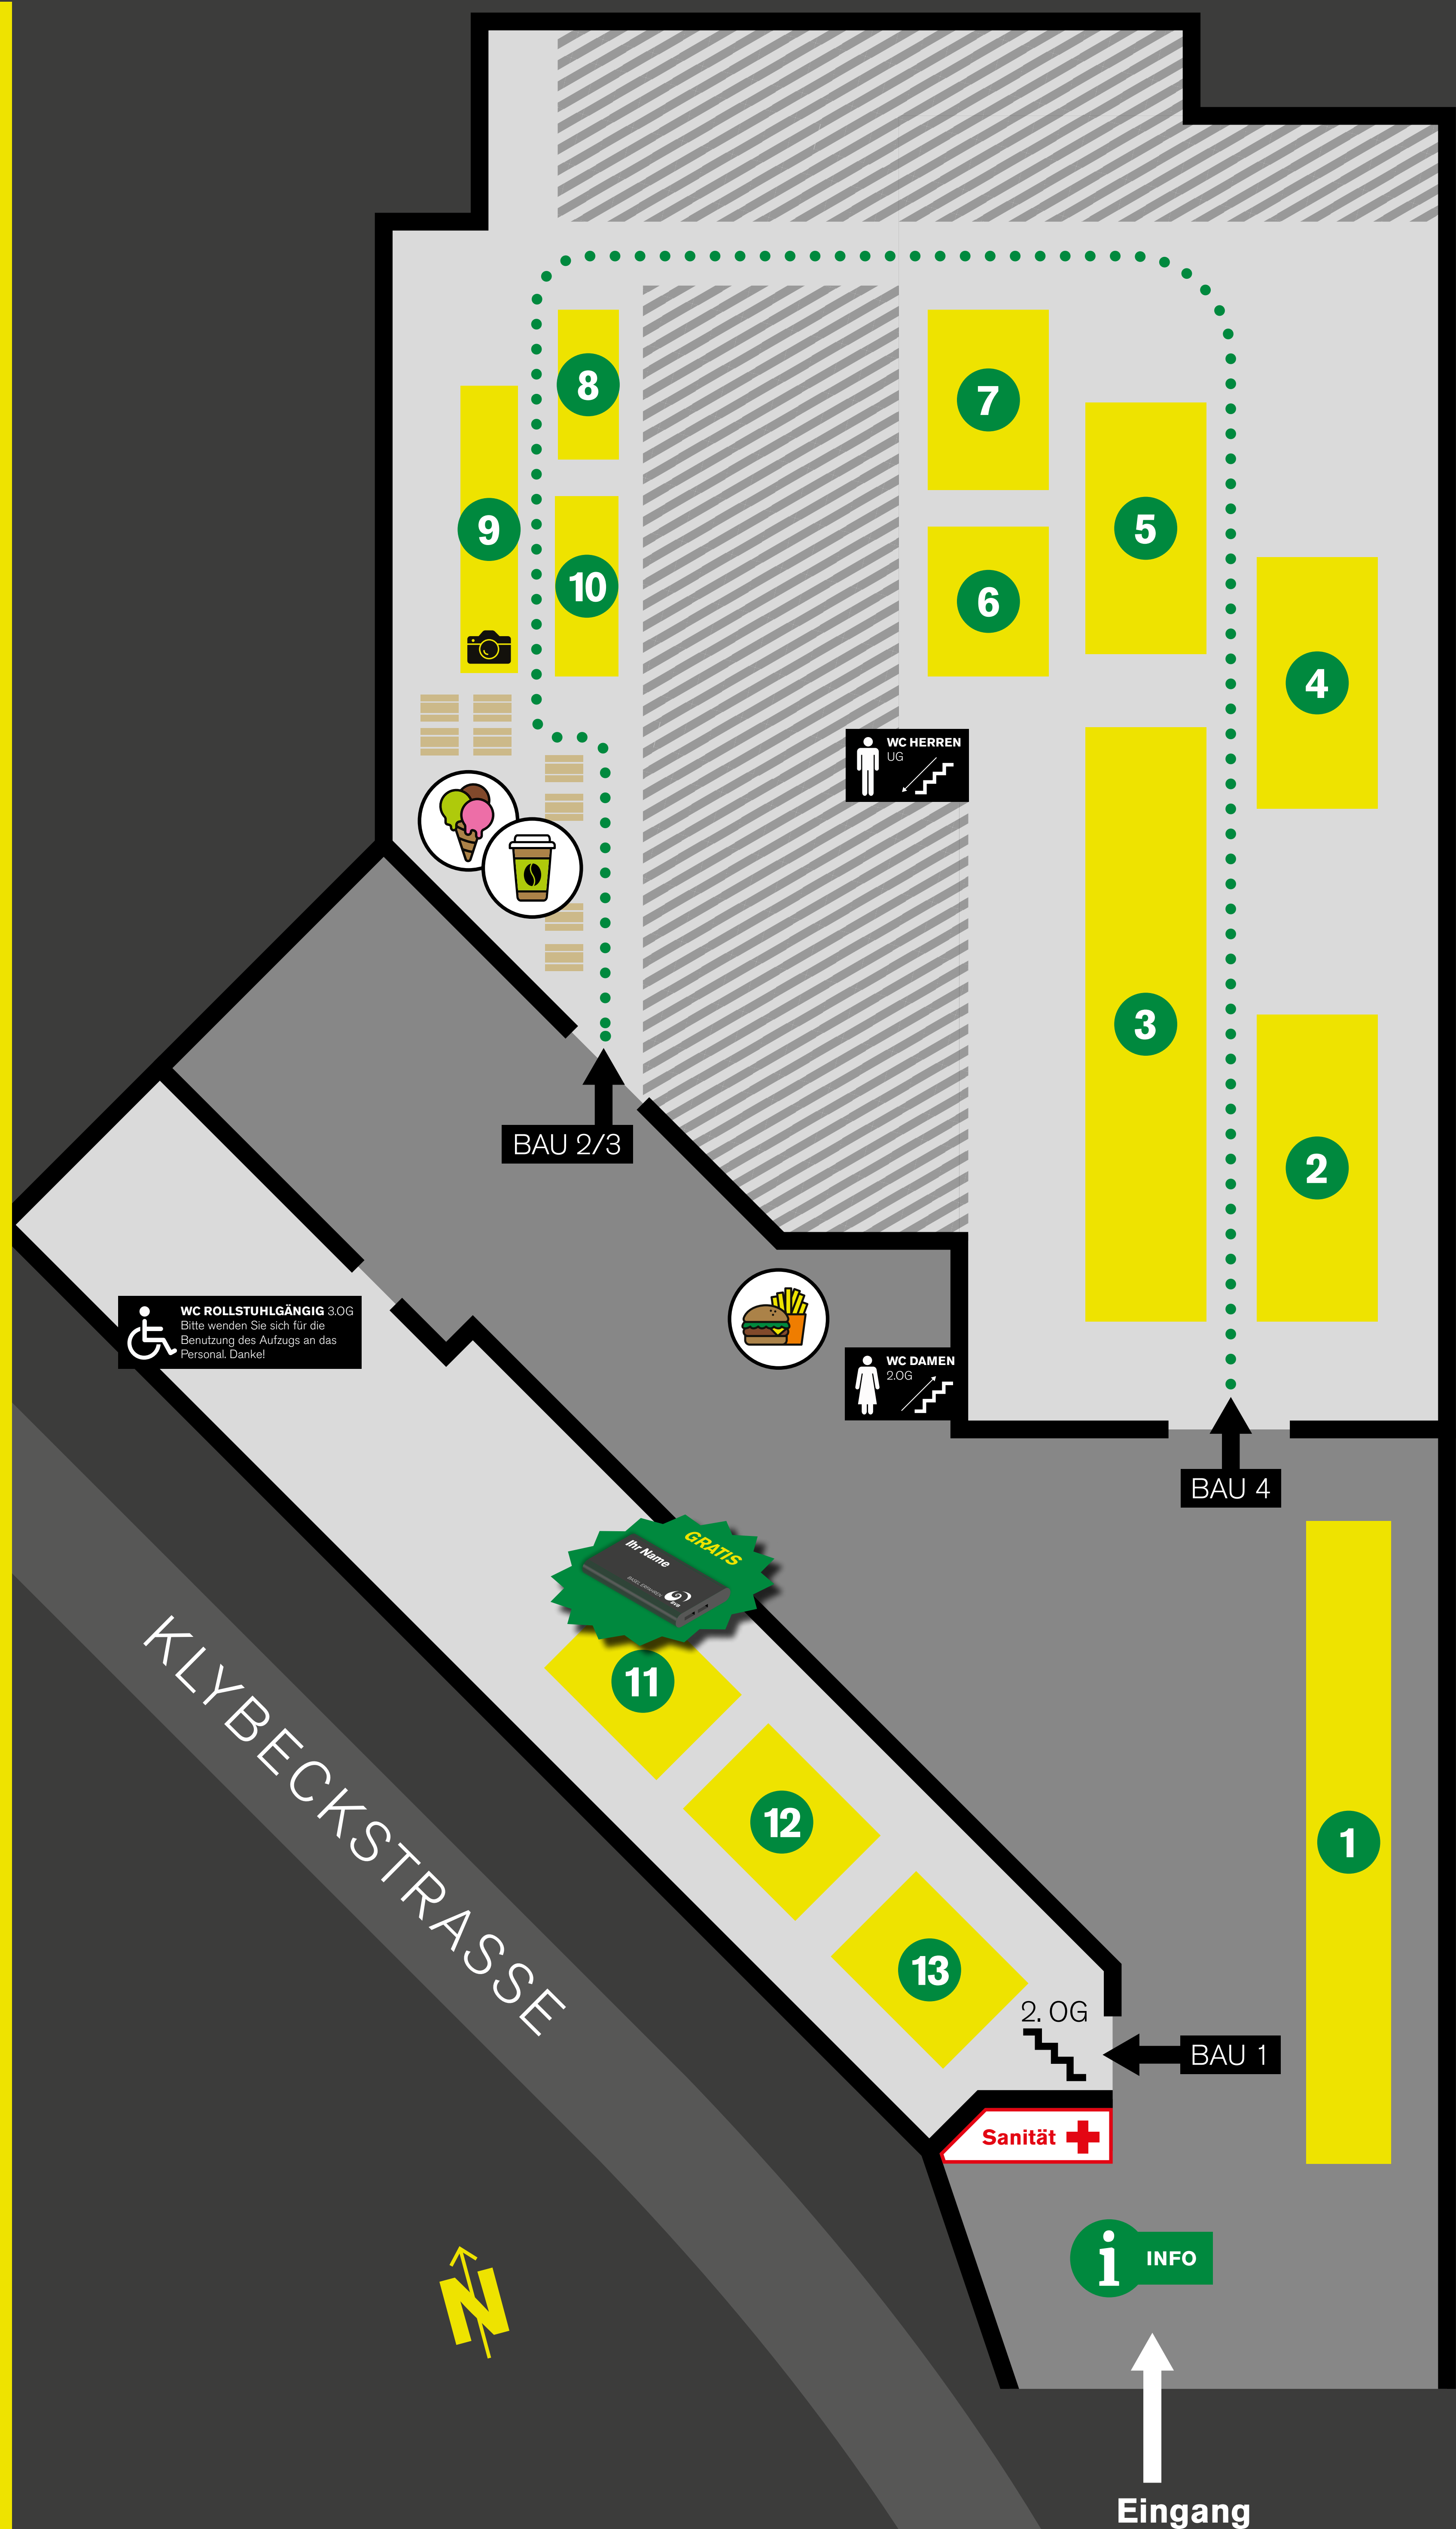

Zeit für eine Pause?

Geniessen Sie Süßes, Salziges und Flüssiges an unseren Food-Ständen.

9

Erinnerungsfoto im Führerstand

Sie wollen wissen, wie es sich als Chauffeurin oder Chauffeur im E-Bus anfühlt? Bitte ganz vorne Platz nehmen für ein Foto im Führerstand!

11

Als Erinnerung und zum Dank für Ihren Besuch schenken wir Ihnen eine ganz persönliche Portion BVB-Power zum Mitnehmen.

GÄRTNERSTRASSE

KLYBECKSTRASSE

Haltestelle Ciba

Tram	Shuttle-Busse
8	A B