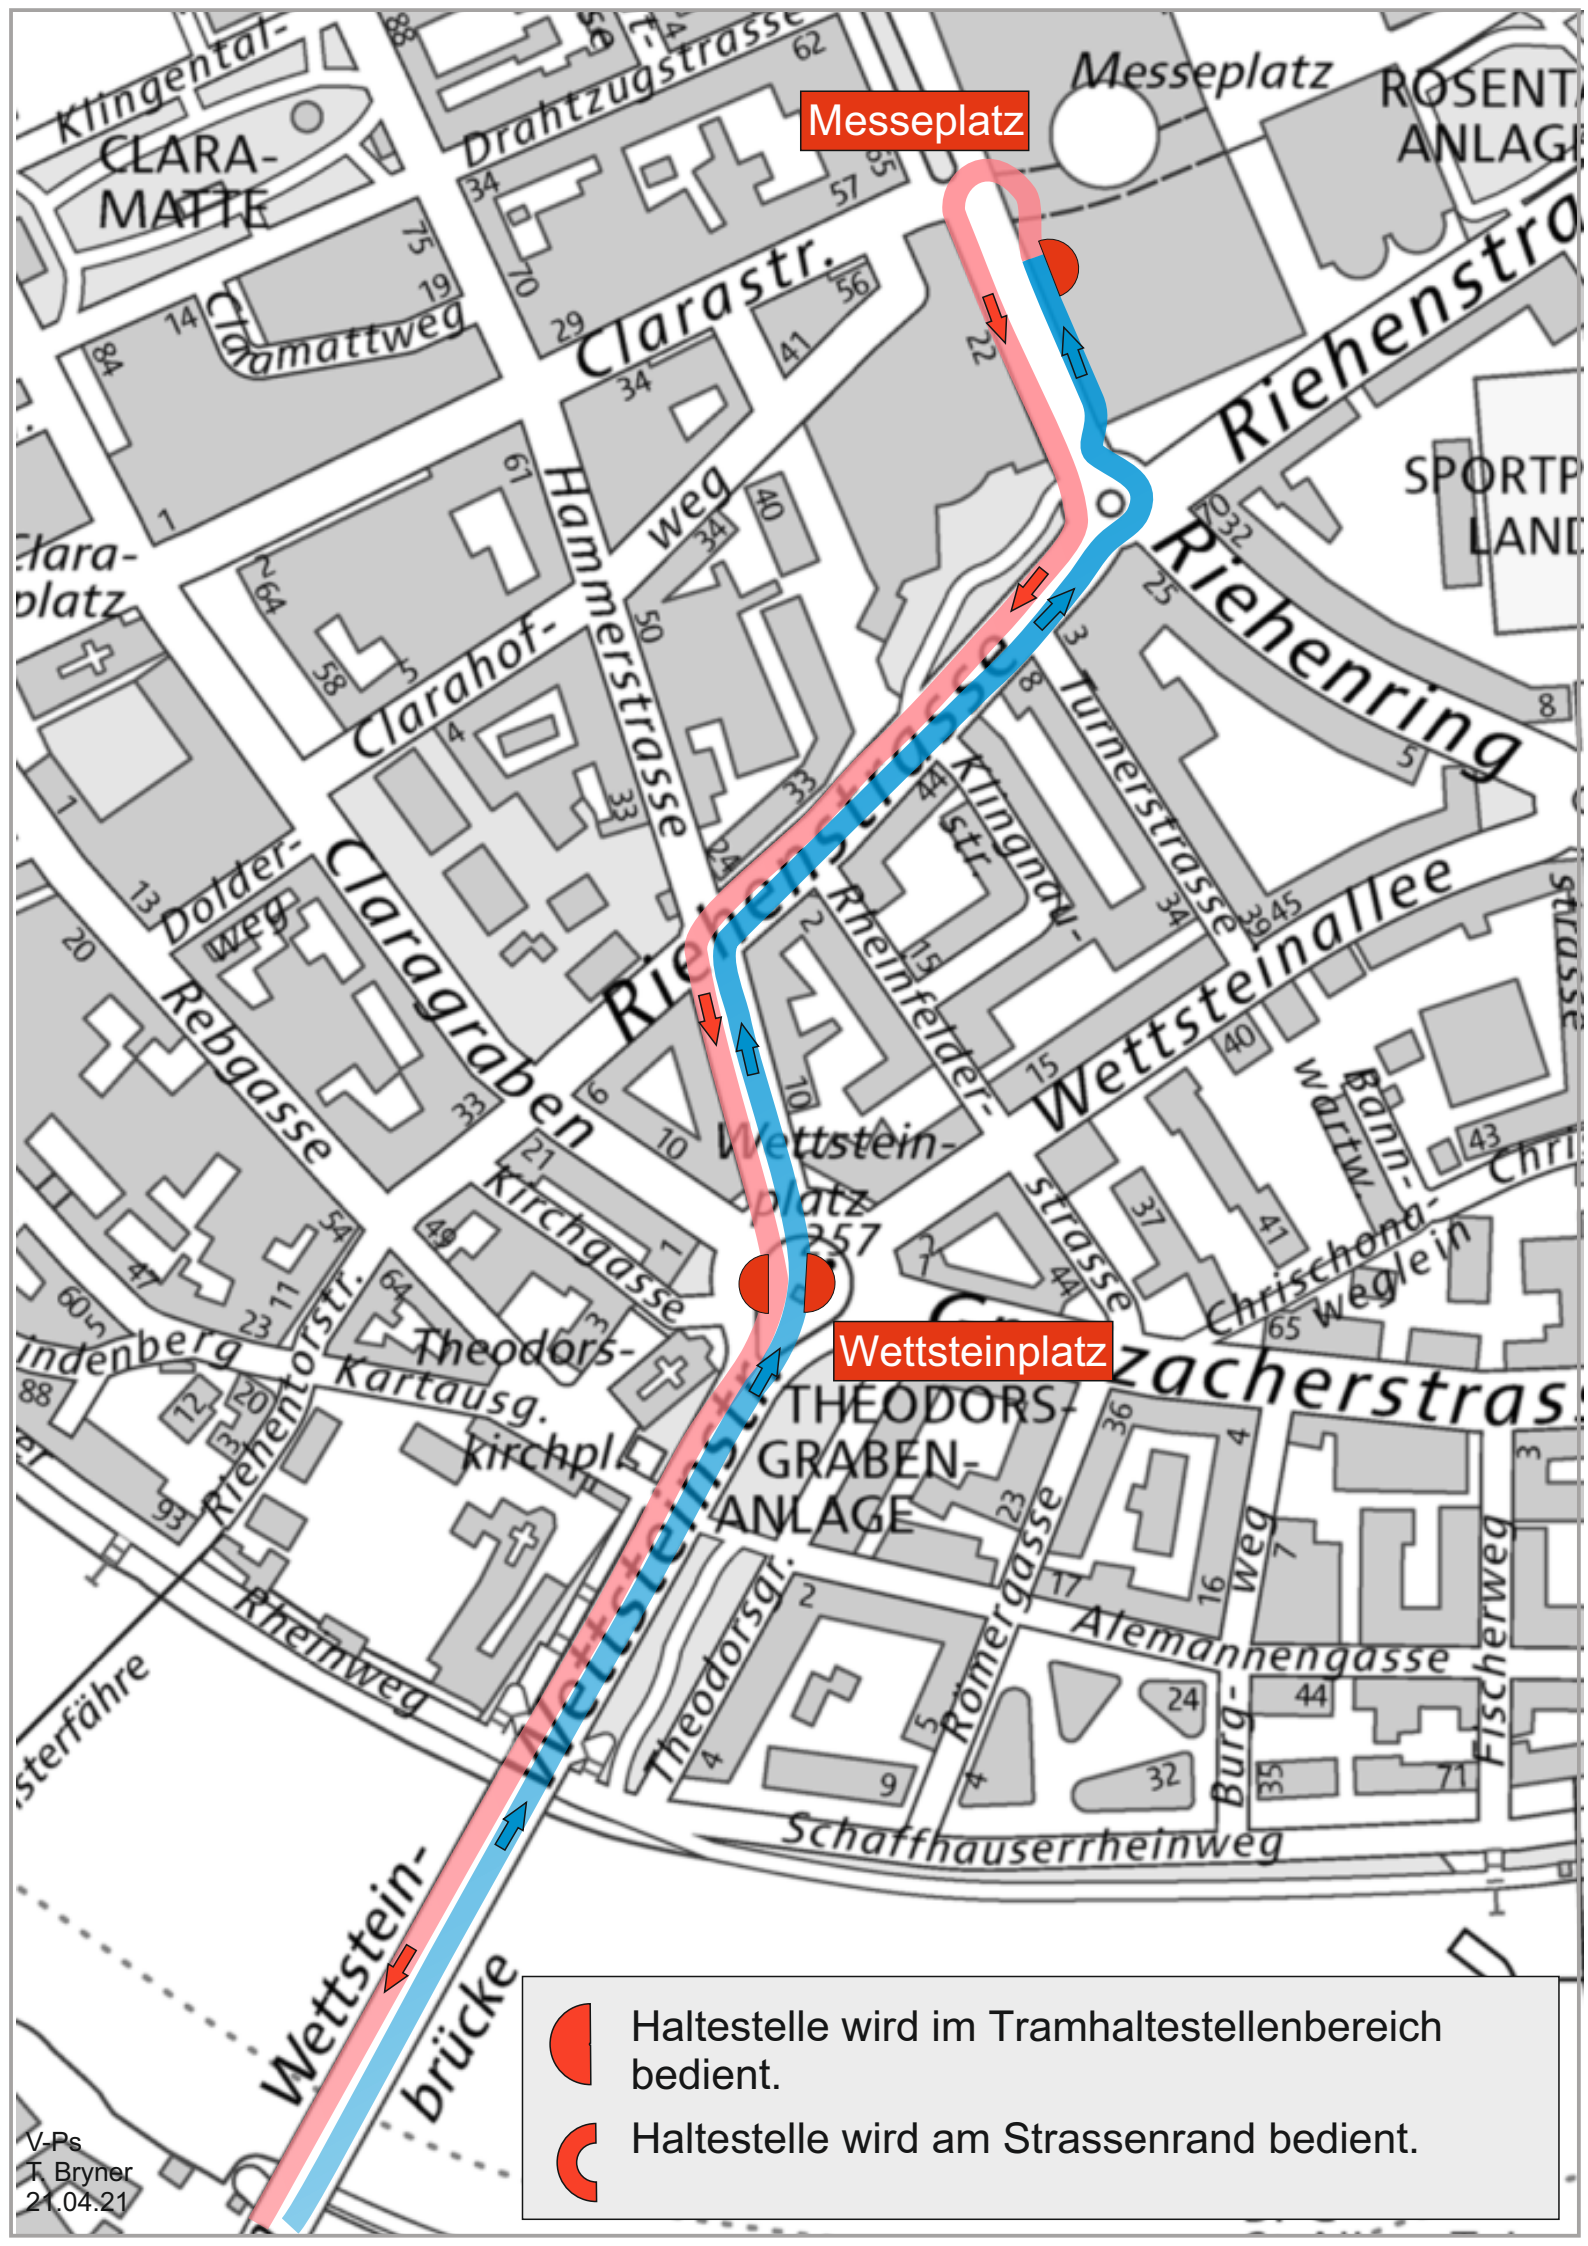

Tramersatz Linie 2 14.05.-16.05.21

-  Haltestelle wird im Tramhaltestellenbereich bedient.
-  Haltestelle wird am Strassenrand bedient.

Messeplatz

Wettsteinplatz

Haltestelle wird im Tramhaltestellenbereich bedient.

Haltestelle wird am Strassenrand bedient.