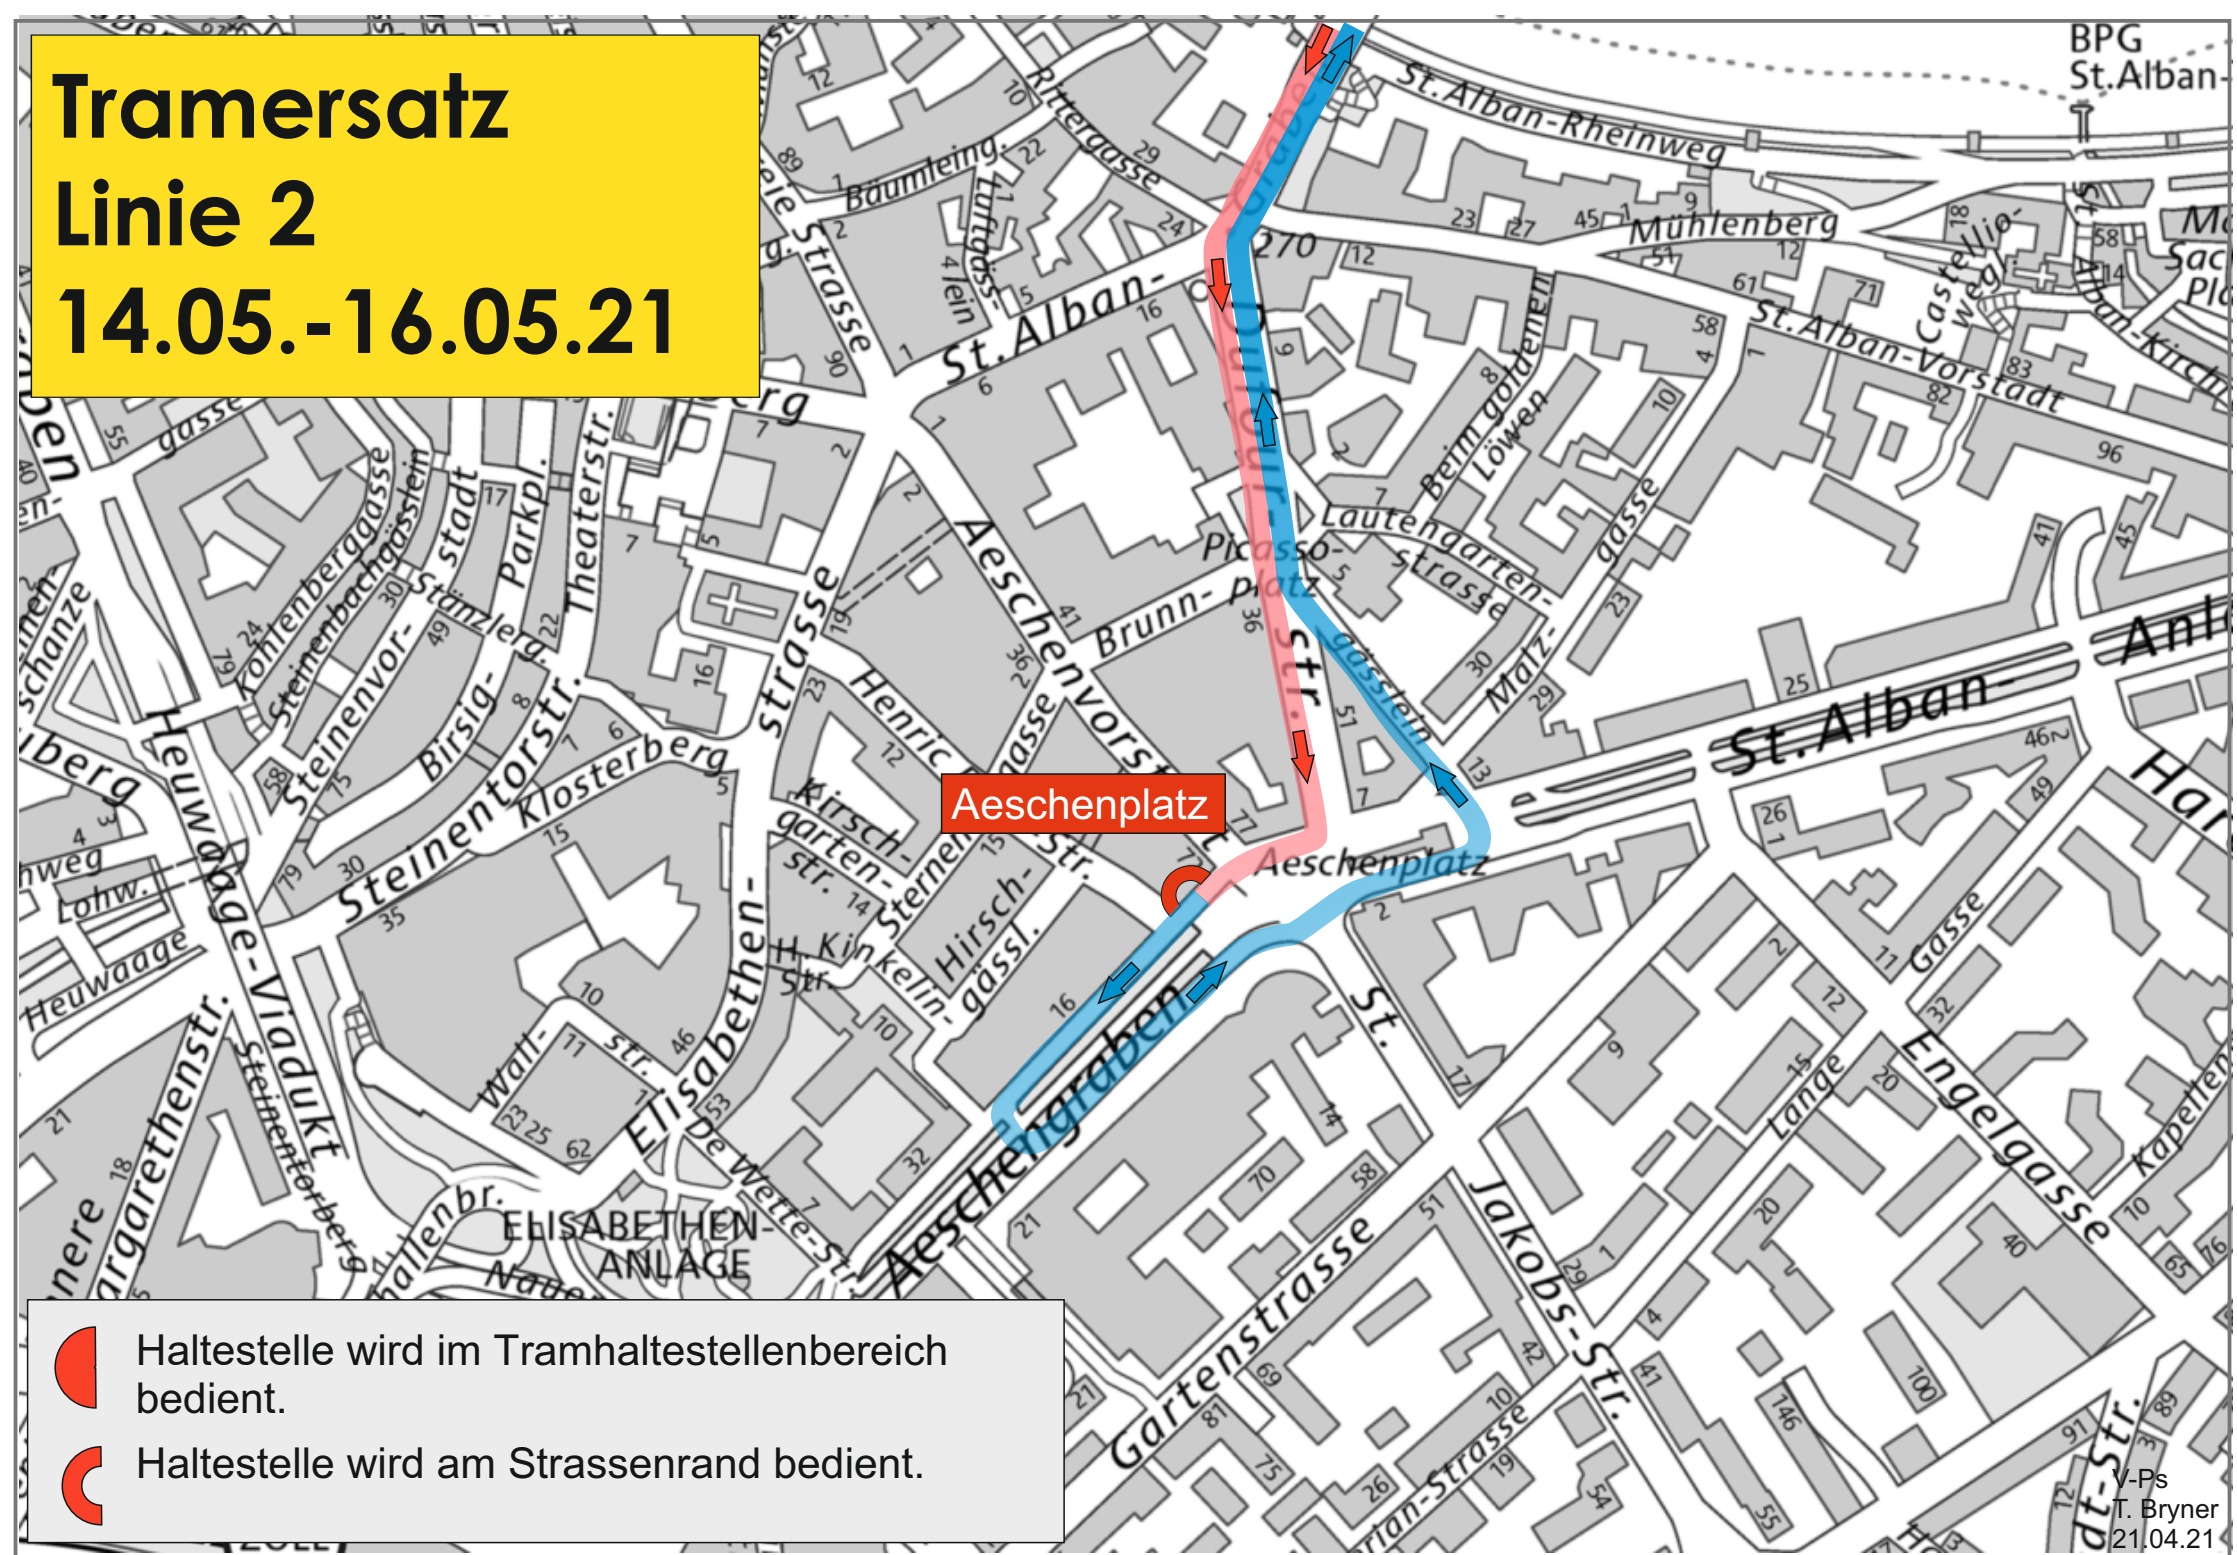

Tramersatz Linie 2 14.05.-16.05.21

-  Haltestelle wird im Tramhaltestellenbereich bedient.
-  Haltestelle wird am Strassenrand bedient.

Messeplatz

Wettsteinplatz

Haltestelle wird im Tramhaltestellenbereich bedient.

Haltestelle wird am Strassenrand bedient.