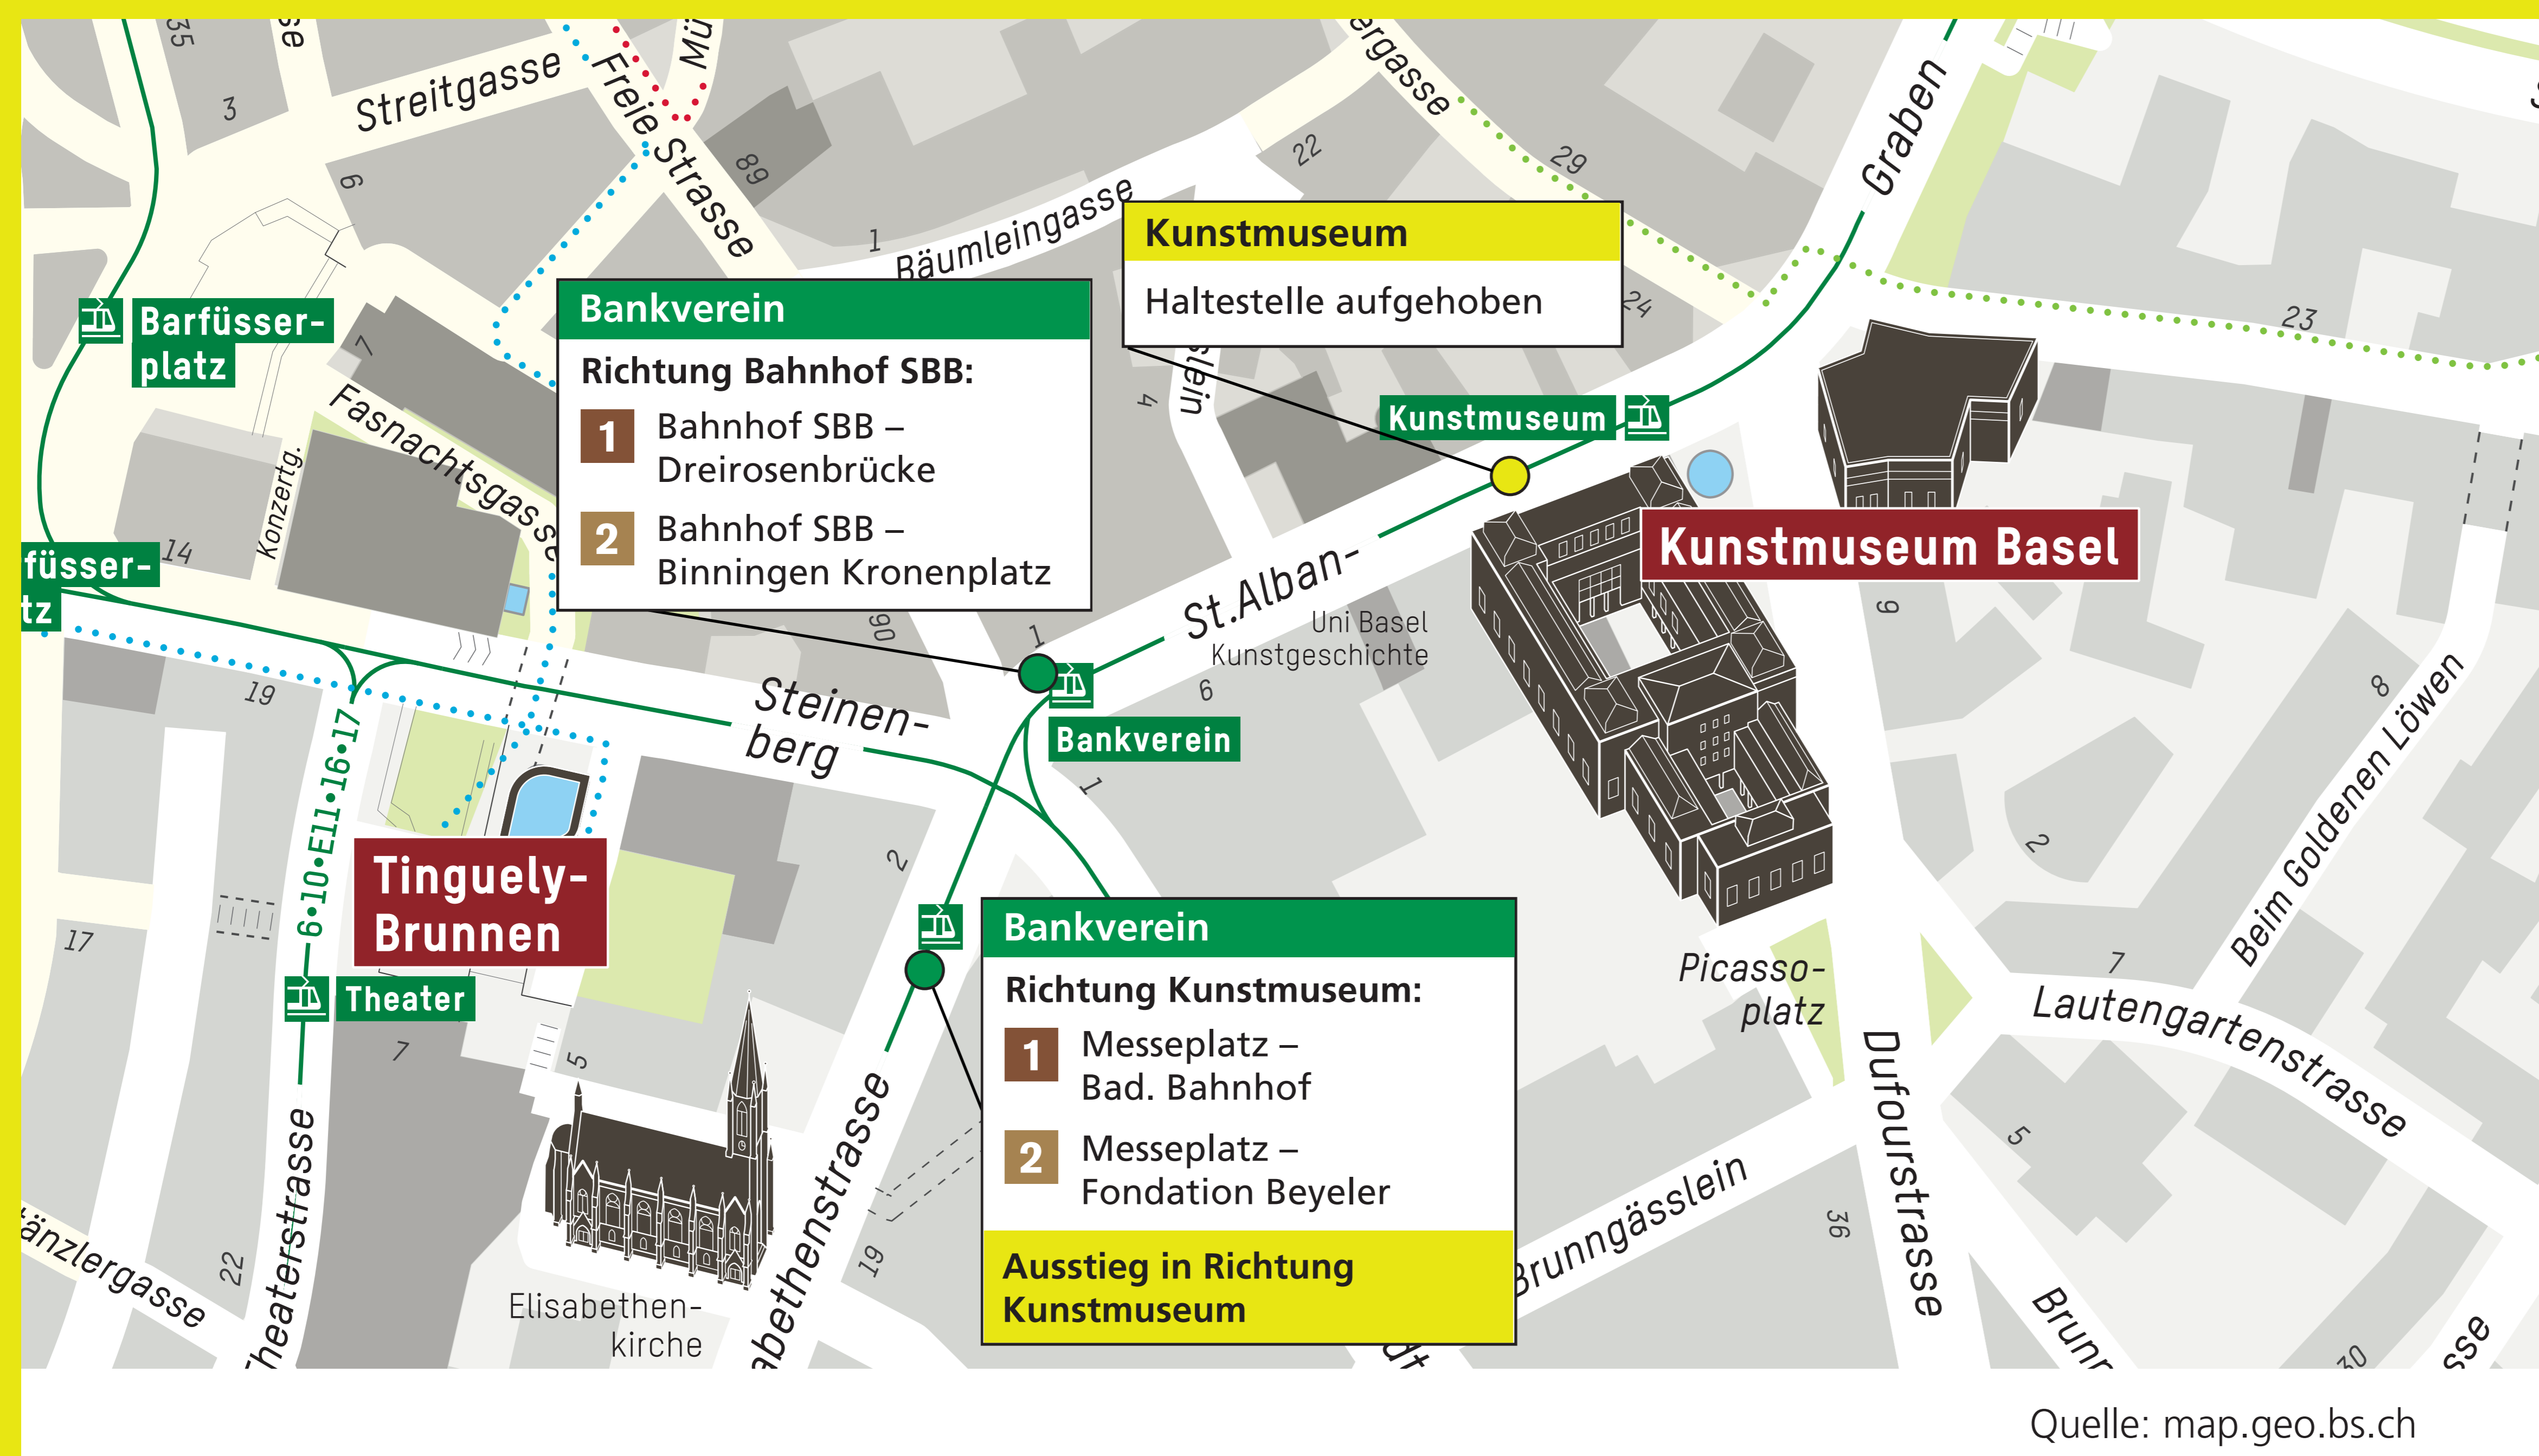

HALTESTELLE AUFGEHOBEN

Montag, 21. Januar 2019 bis Montag, 18. Februar 2019

Liebe Fahrgäste

Infolge Bauarbeiten wird die Haltestelle Kunstmuseum in beiden Richtungen nicht bedient.
Bitte benützen Sie die Haltestelle Bankverein.

Informationen zum laufenden Betrieb finden Sie auf Twitter @BVB_Leitstelle oder in der kostenlosen Fahrplan-App «Basel & Regio». Telefonische Auskünfte erhalten Sie unter der Nummer 061 685 14 14.

Berechnen Sie genügend Zeit für Ihre Fahrten ein. Es ist uns bewusst, dass die Baumassnahmen alltägliche Abläufe und Verkehrswege behindern werden. Die beauftragten Fachleute sind deshalb bestrebt, allfällige Einschränkungen für die Betroffenen möglichst zu reduzieren.