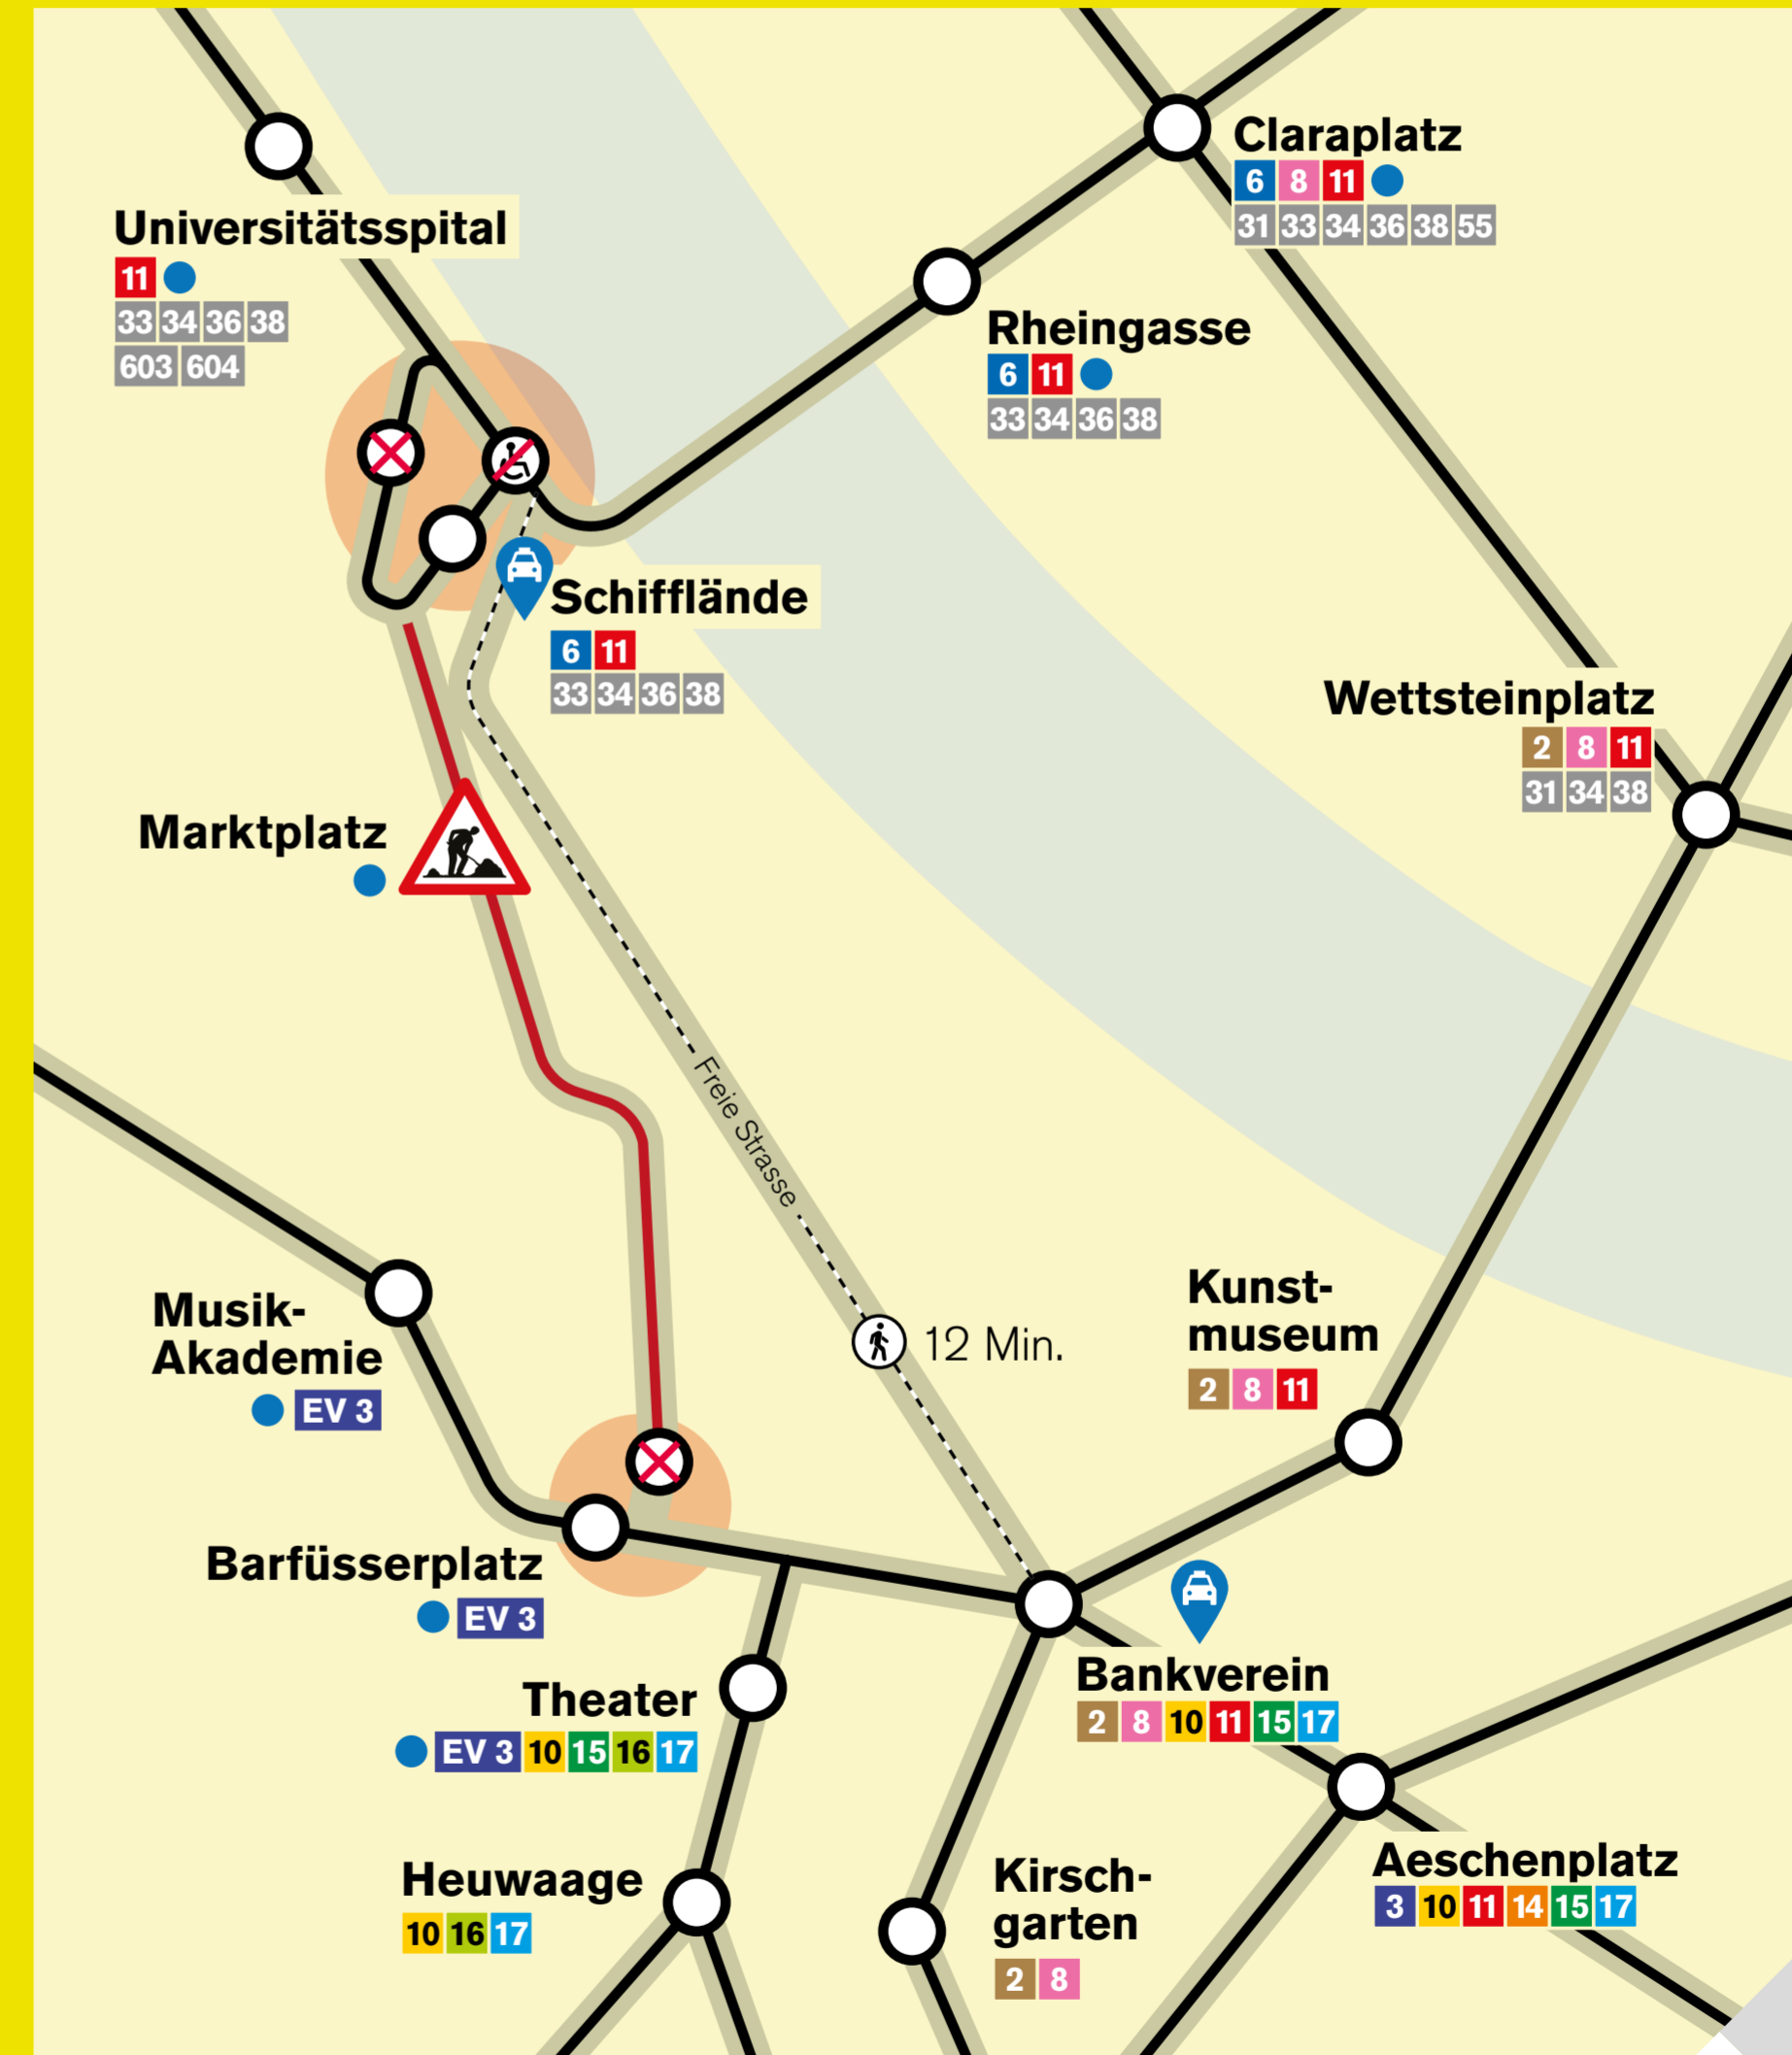

29. JUNI BIS 6. SEPTEMBER 2026

SHUTTLE FÜR MOBILITÄTSEINGESCHRÄNKTE FAHRGÄSTE

Von Montag, 29. Juni bis Sonntag, 6. September 2026 (Betriebsschluss) fahren zwischen Barfüsserplatz und Marktplatz keine Trams. Für Rollstuhlfahrer*innen und mobilitätseingeschränkte Personen fährt täglich von 8.30 bis 18.30 Uhr ein Shuttle. Die Fahrt mit dem Shuttle ist mit einem gültigen öV-Ticket kostenlos.

Der Shuttle muss vorgängig telefonisch bestellt werden unter:

061 461 00 27

Zu folgenden Haltestellen kann der Shuttle bestellt werden:

- Claraplatz
- Rheingasse
- Schiffflände (Standplatz, Mitfahrt ohne Vorbestellung möglich)
- Universitätsspital
- Marktplatz
- Barfüsserplatz
- Musik-Akademie
- Theater
- Bankverein (Standplatz, Mitfahrt ohne Vorbestellung möglich)

Am Bankverein (in der Aeschenvorstadt 25, beim «Bluemelade bim Schloss») und an der Schiffflände (Eisengasse, Haltestelle Linie 36) befindet sich jeweils ein Standplatz des Shuttles. Steht der Shuttle dort, kann ohne Vorbestellung eingestiegen werden.