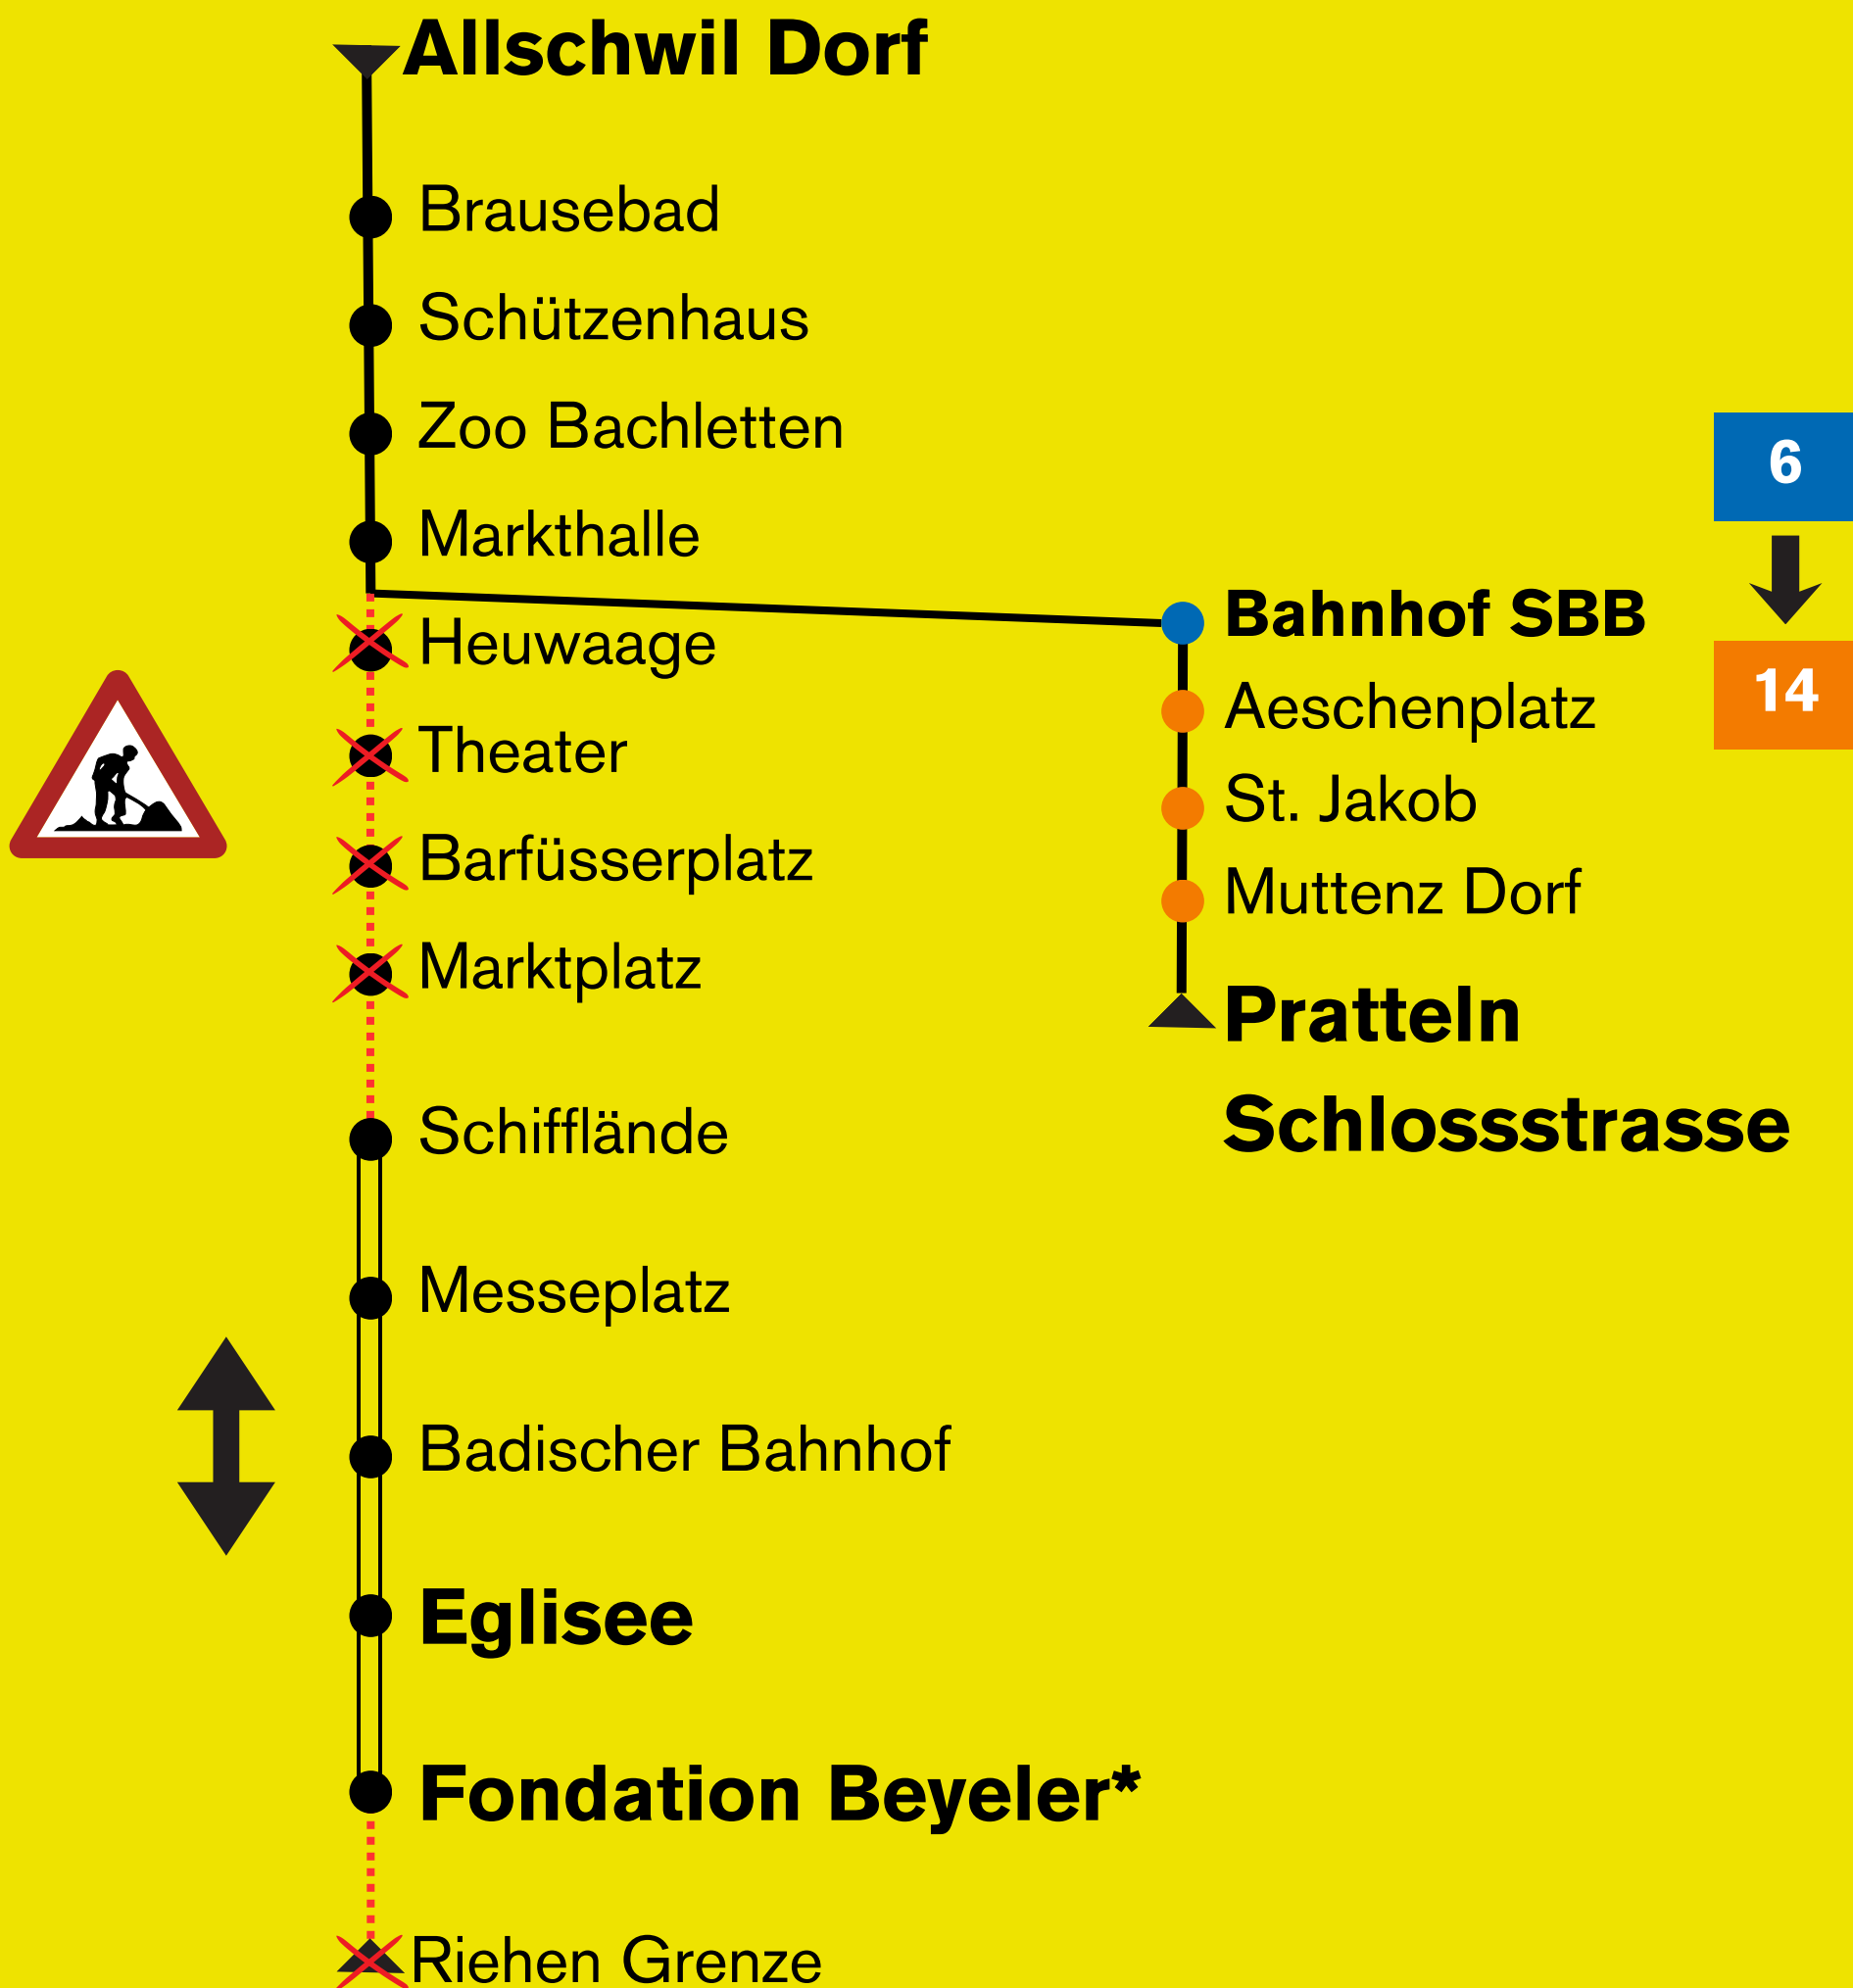

# Linie

# 6

\* nur in den Hauptverkehrszeiten bis Fondation Beyeler