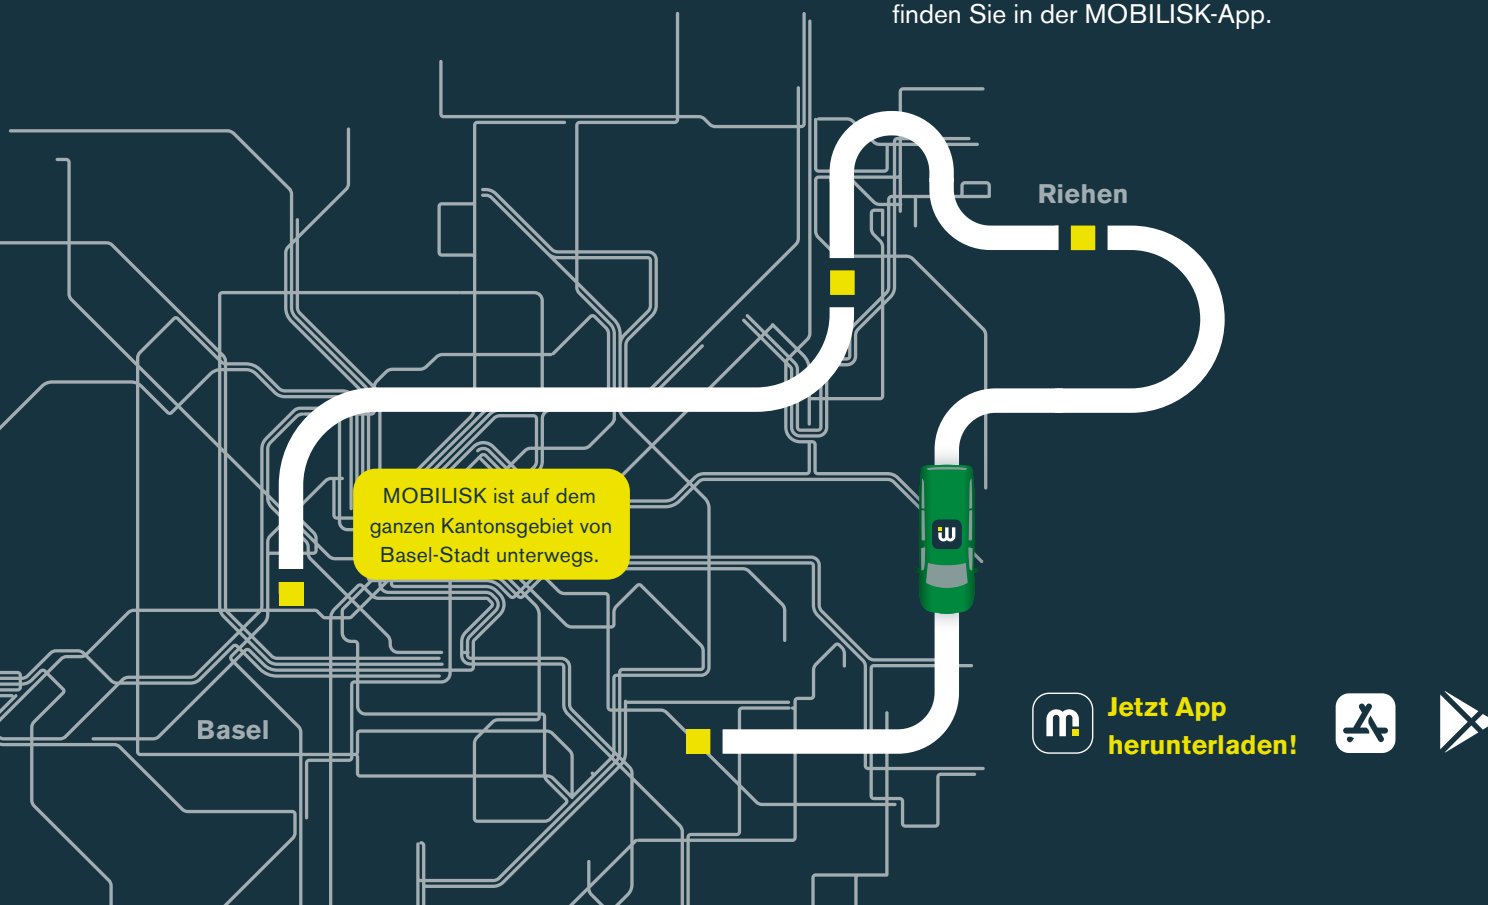

mOBILISK

**Der Ridepooling-Service der
Basler Verkehrs-Betriebe.**

BASEL ERFAHREN

BVB

MOBILISK verkehrt an den Wochenenden als Ergänzung zum Nachtnetz und bringt Sie genau dann nach Hause, wann Sie es wollen.

Fahrgäste mit ähnlichem Start- und/oder Zielpunkt werden durch MOBILISK zu Fahrgemeinschaften gebündelt. Sie teilen sich Ihr MOBILISK-Fahrzeug also mit anderen Fahrgästen. Das Buchungssystem berechnet dabei im Hintergrund die optimale Route.

MOBILISK können Sie mit einem im TNW zur Fahrtzeit gültigen öV-Ticket oder -Abo nutzen. Zusätzlich fällt ein Zuschlag von 5 Franken pro Buchung und Fahrt an. Egal, von wo nach wo Sie fahren.

So funktioniert MOBILISK:

- Laden Sie sich die MOBILISK-App herunter und registrieren Sie sich.
- Die Buchung Ihres MOBILISK geschieht ganz einfach via App. In der App wird bei Bestellanfrage ersichtlich, wann der nächste MOBILISK Sie am gewünschten Ort abholen kann.
- MOBILISK bedient fast alle öV-Haltestellen auf dem ganzen Kantonsgebiet von Basel-Stadt.
- MOBILISK fährt jeweils in den Nächten von Freitag auf Samstag und Samstag auf Sonntag. Weitere Informationen zu den Betriebszeiten finden Sie in der MOBILISK-App.