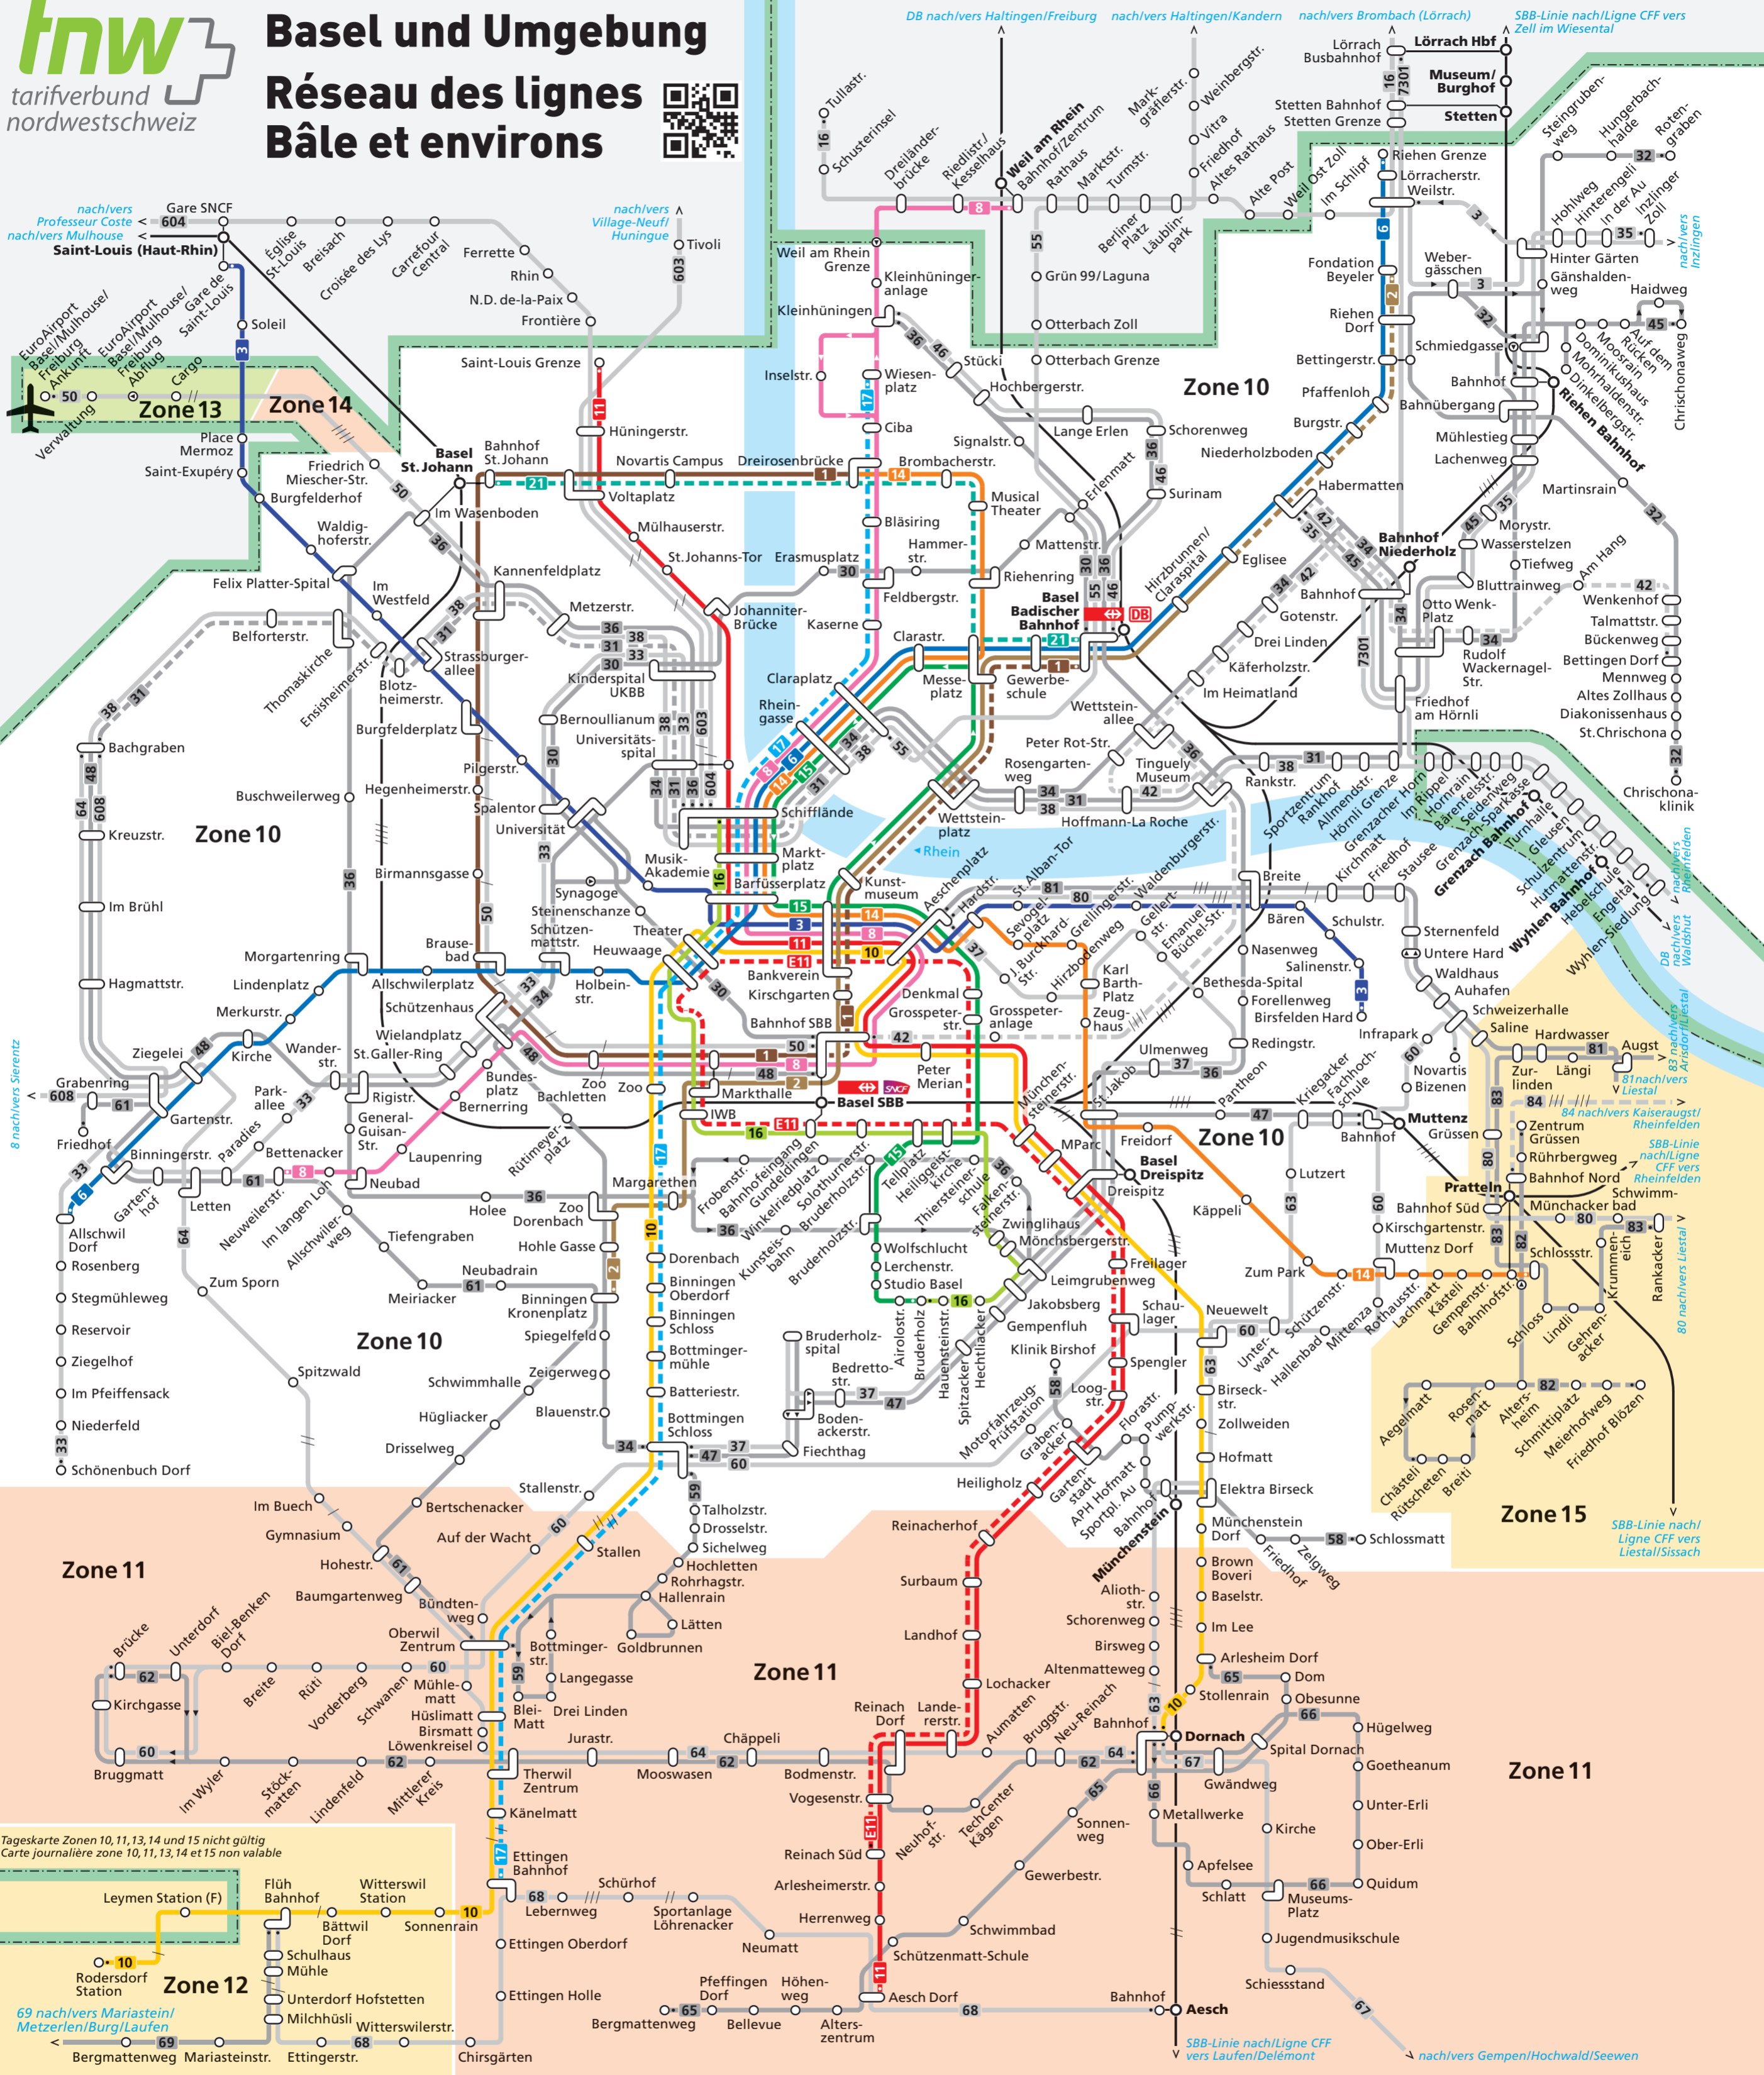

Liniennetz Basel und Umgebung Réseau des lignes Bâle et environs

Zeichenerklärung / Explications des symboles

- Tramlinie/Ligne de tram
- Buslinie/Ligne de bus
- Bahnlinie/Ligne de train
- - - Verstärkerlinie, Einsatzlinie / Ligne heures de pointe
- Einseitige Fahrtrichtung / Trajet dans un seul sens
- Endhaltestelle/Terminus
- Haltestelle nur in Pfeilrichtung bedient / Arrêt seulement dans le sens de la flèche
- / Taxpunkt: Ein Taxpunkt entspricht einer Haltestelle für Kurzstreckentarif
- / Point tarifaire: Un point tarifaire correspond à un arrêt pour le tarif trajet court
- - - Landesgrenze / Frontière
- ↔ Bahnhof SBB / Gare CFF
- DB Bahnhof DB / Gare DB
- SNCF Bahnhof SNCF / Gare SNCF