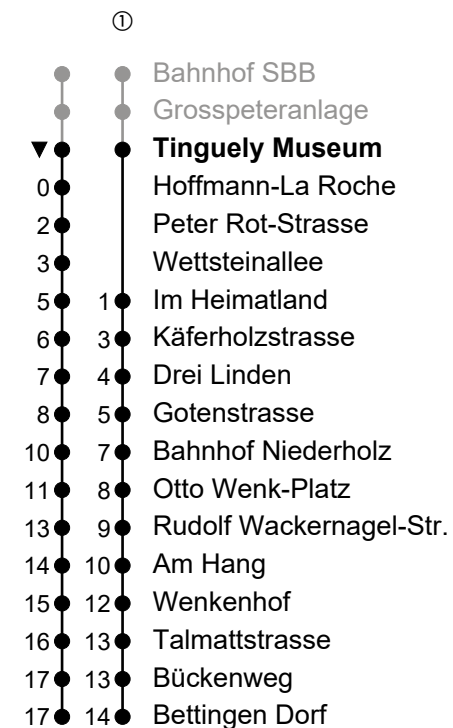

42

Richtung Bettingen Dorf

Information: Kundenzentrum Barfüsserplatz, 061 685 14 14, www.bvb.ch
Gültig vom 02.02.2026 bis 11.12.2026

Montag - Freitag

6	42 _A	50	57 _A						
7	05	13 _A	20	28 _A	39 _A	46 _B	54 _A	59 _{BC}	59 _{AD}
8	05 _A	12 _A	20 _A	27 _A	35 _{AC}	35 _{DE}	42 _A	50	57 _B
9	05	08 _{BD}	12 _B						
10									
11									
12									
13									
14									
15									
16	47 ^①								
17	02 ^①	17 ^①	32 ^①	47 ^①					
18	02 ^①	15 ^①	30 ^①	45 ^①					
19	00 ^①	15 ^①							

A = Abfahrt ab Haltekante C; bis Tinguely Museum
B = Bis Hoffmann-La Roche
C = nur an schulfreien Tagen

D = nur an Schultagen
E = Bis Wettsteinallee; nach Rankstrasse

An diesen Tagen verkehren zusätzlich dieselben Spät- & Nachtfahrten wie in den Freitag- & Samstagnächten:
 26.12., 31.12., 02.04., 03.04., 30.04., 01.05., 13.05., 31.07., 01.08.

*Als Sonntag gelten zusätzlich: 01.01., 03.04., 06.04., 01.05., 14.05., 25.05., 01.08., 25.12., 26.12.

Echtzeit-Fahrplan