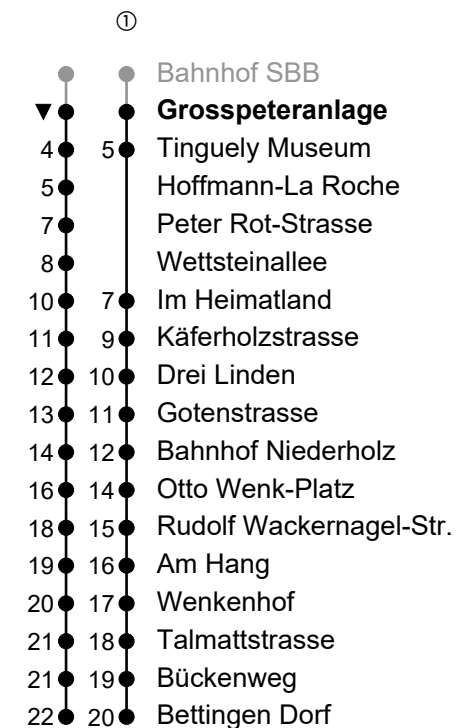

42

Richtung Bettingen Dorf

Information: Kundenzentrum Barfüsserplatz, 061 685 14 14, www.bvb.ch
Gültig vom 02.02.2026 bis 11.12.2026

Montag - Freitag

6	38 _A	45	53 _A						
7	00	09 _A	15	24 _A	34 _A	41 _B	49 _A	55 _{B,C}	55 _{A,D}
8	00 _A	08 _A	15 _A	23 _A	30 _{A,C}	30 _{D,E}	38 _A	45	53 _B
9	00	03 _{B,D}	08 _B						
10									
11									
12									
13									
14									
15									
16	34 _A	41 ^①	49 _A	56 ^①					
17	04 _A	11 ^①	19 _A	26 ^①	34 _A	41 ^①	49 _A	56 ^①	
18	02 _A	09 ^①	17 _A	24 ^①	32 _A	39 ^①	54 ^①		
19	09 ^①								

A = Bis Tinguely Museum
B = Bis Hoffmann-La Roche
C = nur an schulfreien Tagen

D = nur an Schultagen
E = Bis Wettsteinallee; nach Rankstrasse

An diesen Tagen verkehren zusätzlich dieselben Spät- & Nachtfahrten wie in den Freitag- & Samstagnächten:
 26.12., 31.12., 02.04., 03.04., 30.04., 01.05., 13.05., 31.07., 01.08.

*Als Sonntag gelten zusätzlich: 01.01., 03.04., 06.04., 01.05., 14.05., 25.05., 01.08., 25.12., 26.12.

Echtzeit-Fahrplan