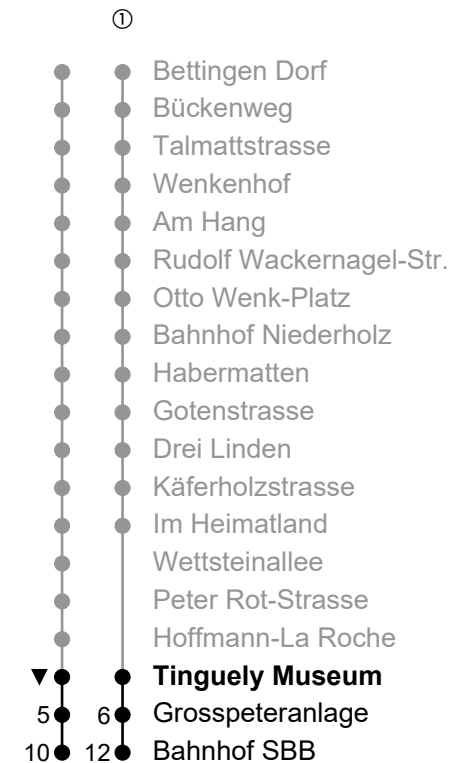

42

Richtung Bahnhof SBB

Information: Kundenzentrum Barfüsserplatz, 061 685 14 14, www.bvb.ch
Gültig vom 15.12.2024 bis 13.12.2025

Montag - Freitag

6	18 _A	33 _A	43 _A [ⓐ]	58 _A [ⓐ]	
7	13 _A [ⓐ]	28 _A [ⓐ]	43 _A [ⓐ]	50 _A [ⓐ]	58 _A [ⓐ]
8	12 _A	20 _A	35 _A	42 _A	50 _A
9					
10					
11					
12					
13					
14					
15					
16	15	30	45		
17	00	15	27	42	57
18	12	27	42		

A = Abfahrt ab Haltekante D

An diesen Tagen verkehren zusätzlich dieselben Spät- & Nachtfahrten wie in den Freitag- & Samstagnächten:

31.12., 10.03., 11.03., 12.03., 17.04., 18.04., 30.04., 28.05., 31.07., 01.08.

*Als Sonntag gelten zusätzlich: 25.12., 26.12., 01.01., 18.04., 21.04., 01.05., 29.05., 09.06., 01.08.

Echtzeit-Fahrplan