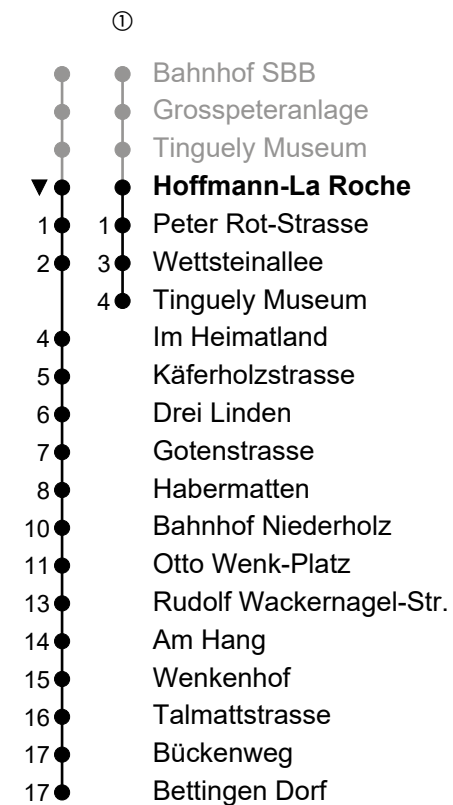

42

Richtung Bettingen Dorf

Information: Kundenzentrum Barfüsserplatz, 061 685 14 14, www.bvb.ch
Gültig vom 15.12.2024 bis 13.12.2025

Montag - Freitag

6	44 59
7	14 44 ^①
8	06 ^① 14 ^① 29 ^① 37 ^① 44 ^①

An diesen Tagen verkehren zusätzlich dieselben Spät- & Nachtfahrten wie in den Freitag- & Samstagnächten:

31.12., 10.03., 11.03., 12.03., 17.04., 18.04., 30.04., 28.05., 31.07., 01.08.

*Als Sonntag gelten zusätzlich: 25.12., 26.12., 01.01., 18.04., 21.04., 01.05., 29.05., 09.06., 01.08.

Echtzeit-Fahrplan