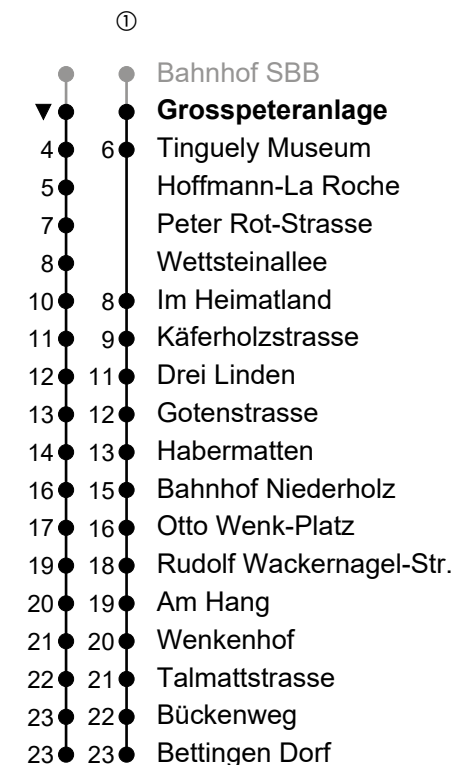

# 42

# Richtung Bettingen Dorf

Information: Kundenzentrum Barfüsserplatz, 061 685 14 14, [www.bvb.ch](http://www.bvb.ch)  
Gültig vom 15.12.2024 bis 13.12.2025

## Montag - Freitag

6	38 53
7	08 23 <sub>A</sub> 38 <sub>B</sub> 50 <sub>A</sub>
8	00 <sub>B</sub> 08 <sub>B</sub> 23 <sub>B</sub> 31 <sub>B</sub> 38 <sub>B</sub> 53 <sub>A</sub>
9	01 <sub>A</sub> 08 <sub>A</sub>
10	
11	
12	
13	
14	
15	
16	39 <sup>①</sup> 54 <sup>①</sup>
17	09 <sup>①</sup> 24 <sup>①</sup> 39 <sup>①</sup> 54 <sup>①</sup>
18	07 <sup>①</sup> 22 <sup>①</sup> 37 <sup>①</sup> 52 <sup>①</sup>
19	07 <sup>①</sup>

**A** = Bis Hoffmann-La Roche

**B** = Bis Tinguely Museum

Echtzeit-Fahrplan

An diesen Tagen verkehren zusätzlich dieselben Spät- & Nachtfahrten wie in den Freitag- & Samstagnächten:

31.12., 10.03., 11.03., 12.03., 17.04., 18.04., 30.04., 28.05., 31.07., 01.08.