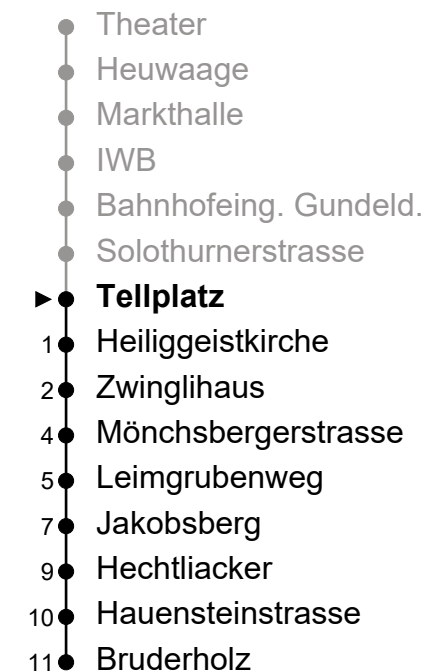

Information: Kundenzentrum Barfüsserplatz, 061 685 14 14, www.bvb.ch

Gültig vom 13.01.2025 bis 13.12.2025

Montag - Freitag										Samstag					Sonntag *										
5	04	34	39 ^①	47 ^①	54					5	21	36	51		5	21	36	51							
6	02 ^①	09	17 ^①	24	32	39	47 ^①	54		6	06	21	36	51	6	06	21	36	51						
7	02	09	17	24	32	39	47	54 ^①		7	06	21	36	51	7	06	21	36	51						
8	02	09 ^①	17	24 ^①	32	39	47	54 ^①		8	06	09 ^D	13 ^①	21	32	39	47	54	8	06	21	36	51		
9	02	09	17	24	32	39	47	54		9	02	09	17 ^①	24	32 ^①	39	47	54	9	06	21	36	51		
10	02 ^①	09	17 ^①	24	32 ^①	39	47	54		10	02	09	17 ^①	24	32	39	47	54	10	06	21	36	51		
11	02 ^①	09	17	24	32	39	47	54		11	02	09	17	24 ^①	32	39 ^①	47	54	11	06	19	29	39	49	59
12	02	09 ^①	17	24 ^①	32	39 ^①	47	54		12	02	09	17	24 ^①	32	39	47	54	12	09	19	29	39	49	59
13	02	09 ^①	17	24	32	39	47	54		13	02	09	17	24	32 ^①	39	47 ^①	54	13	09	19	29	39	49	59
14	02	09	17 ^①	24	32 ^①	39	47 ^①	54		14	02	09	17	24	32 ^①	39	47	54	14	09	19	29	39	49	59
15	02	09	17 ^①	24	32	40	47	54		15	02	09	17	24	32	39 ^①	47	54 ^①	15	09	19	29	39	49	59
16	02	09	17	25	32 ^①	40	47 ^①	55		16	02	09	17	24	32	39 ^①	47	54	16	09	19	29	39	49	59
17	02 ^①	10	17	25	32 ^①	40	47	55		17	02	09	17	24	32	39	47 ^①	54	17	09	19	29	39	49	59
18	02	09	17	24	32	39	47 ^①	54		18	02 ^①	09	17	24	32	39	47 ^①	54	18	09	19	29	39	49	59
19	02 ^①	09	17 ^①	24	32	39 ^①	47	54		19	02	09	17	24	32	39	47	54 ^①	19	09	21	36	51		
20	02	06 _A	11	21	36	51				20	02	11	21	36	51				20	06	21	36	51		
21	06	21	36	51						21	06	21	36	51					21	06	21	36	51		
22	06	21	36	51						22	06	21	36	51					22	06	21	36	51		
23	06	21	36	51						23	06	21	36	51					23	06	21	36	51		
0	06	21	31 _{AB}	36 _C	51 _C					0	06	21	36	51					0	06	21	36 _A			
1	06 _C	21 _C	36 _{AC}							1	06	21	36 _A						1						
2	13 _C									2	13								2						
3	13 _C									3	13								3						
4	13 _C									4	13								4						

Echtzeit-Fahrplan