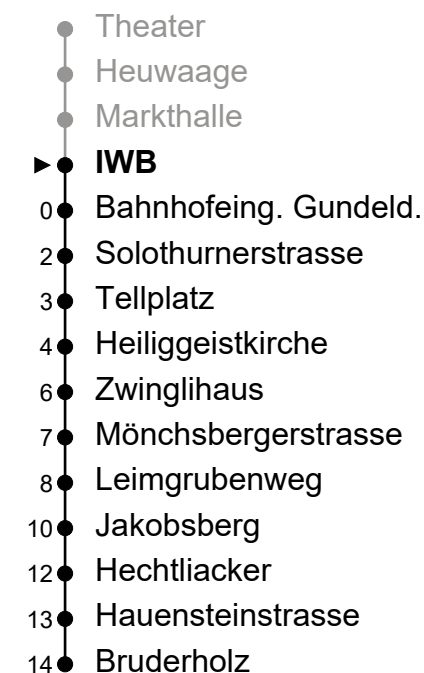

Information: Kundenzentrum Barfüsserplatz, 061 685 14 14, www.bvb.ch

Gültig vom 13.01.2025 bis 13.12.2025

Montag - Freitag								Samstag								Sonntag *								
5	00	30	36 ^①	43 ^①	51	58 ^①		5	18	33	48						5	18	33	48				
6	06	13 ^①	21	28	36	43 ^①	51	58	6	03	18	33	48				6	03	18	33	48			
7	06	13	21	28	36	43	51 ^①	58	7	03	18	33	48				7	03	18	33	48			
8	06 ^①	13	21 ^①	28	36	43	51 ^①	58	8	03	06 ^D	10 ^①	18	28	36	43	51	58	8	03	18	33	48	
9	06	13	21	28	36	43	51	58 ^①	9	06	13 ^①	21	28 ^①	36	43	51	58	9	03	18	33	48		
10	06	13 ^①	21	28 ^①	36	43	51	58 ^①	10	06	13 ^①	21	28	36	43	51	58	10	03	18	33	48		
11	06	13	21	28	36	43	51	58	11	06	13	21 ^①	28	36 ^①	43	51	58	11	03	16	26	36	46	56
12	06 ^①	13	21 ^①	28	36 ^①	43	51	58	12	06	13	21 ^①	28	36	43	51	58	12	06	16	26	36	46	56
13	06 ^①	13	21	28	36	43	51	58	13	06	13	21	28 ^①	36	43 ^①	51	58	13	06	16	26	36	46	56
14	06	13 ^①	21	28 ^①	36	43 ^①	51	58	14	06	13	21	28 ^①	36	43	51	58	14	06	16	26	36	46	56
15	06	13 ^①	21	28	36	44	51	59	15	06	13	21	28	36 ^①	43	51 ^①	58	15	06	16	26	36	46	56
16	06	13	21	29 ^①	36	44 ^①	51	58 ^①	16	06	13	21	28	36 ^①	43	51	58	16	06	16	26	36	46	56
17	06	14	21	29 ^①	36	44	51	59	17	06	13	21	28	36	43 ^①	51	58 ^①	17	06	16	26	36	46	56
18	06	13	21	28	36	43 ^①	51	58 ^①	18	06	13	21	28	36	43 ^①	51	58	18	06	16	26	36	46	56
19	06	13 ^①	21	28	36 ^①	43	51	58	19	06	13	21	28	36	43	51 ^①	58	19	06	18	33	48		
20	03 _A	08	18	33	48				20	08	18	33	48					20	03	18	33	48		
21	03	18	33	48					21	03	18	33	48					21	03	18	33	48		
22	03	18	33	48					22	03	18	33	48					22	03	18	33	48		
23	03	18	33	48					23	03	18	33	48					23	03	18	33	48		
0	03	18	27 _{AB}	33 _C	48 _C				0	03	18	33	48					0	03	18	33 _A			
1	03 _C	18 _C	33 _{AC}						1	03	18	33 _A						1						
2	10 _C								2	10								2						
3	10 _C								3	10								3						
4	10 _C								4	10								4						

Echtzeit-Fahrplan