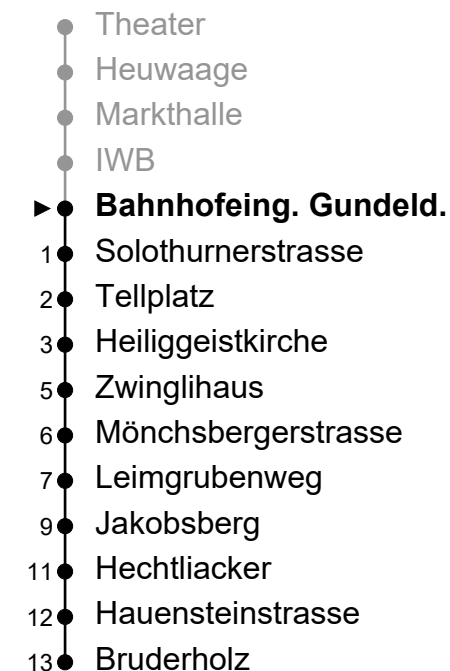

Information: Kundenzentrum Barfüsserplatz, 061 685 14 14, www.bvb.ch

Gültig vom 13.01.2025 bis 13.12.2025

Montag - Freitag										Samstag					Sonntag *										
5	01	31	37 ^①	45 ^①	52					5	19	34	49	5	19	34	49								
6	00 ^①	07	15 ^①	22	30	37	45 ^①	52		6	04	19	34	49	6	04	19	34	49						
7	00	07	15	22	30	37	45	52 ^①		7	04	19	34	49	7	04	19	34	49						
8	00	07 ^①	15	22 ^①	30	37	45	52 ^①		8	04	07 ^D	11 ^①	19	30	37	45	52	8	04	19	34	49		
9	00	07	15	22	30	37	45	52		9	00	07	15 ^①	22	30 ^①	37	45	52	9	04	19	34	49		
10	00 ^①	07	15 ^①	22	30 ^①	37	45	52		10	00	07	15 ^①	22	30	37	45	52	10	04	19	34	49		
11	00 ^①	07	15	22	30	37	45	52		11	00	07	15	22 ^①	30	37 ^①	45	52	11	04	17	27	37	47	57
12	00	07 ^①	15	22 ^①	30	37 ^①	45	52		12	00	07	15	22 ^①	30	37	45	52	12	07	17	27	37	47	57
13	00	07 ^①	15	22	30	37	45	52		13	00	07	15	22	30 ^①	37	45 ^①	52	13	07	17	27	37	47	57
14	00	07	15 ^①	22	30 ^①	37	45 ^①	52		14	00	07	15	22	30 ^①	37	45	52	14	07	17	27	37	47	57
15	00	07	15 ^①	22	30	37	45	52		15	00	07	15	22	30	37 ^①	45	52 ^①	15	07	17	27	37	47	57
16	00	07	14	22	30 ^①	37	45 ^①	52	59 ^①	16	00	07	15	22	30	37 ^①	45	52	16	07	17	27	37	47	57
17	07	15	22	30 ^①	37	45	52			17	00	07	15	22	30	37	45 ^①	52	17	07	17	27	37	47	57
18	00	07	15	22	30	37	45 ^①	52		18	00 ^①	07	15	22	30	37	45 ^①	52	18	07	17	27	37	47	57
19	00 ^①	07	15 ^①	22	30	37 ^①	45	52		19	00	07	15	22	30	37	45	52 ^①	19	07	19	34	49		
20	00	04 _A	09	19	34	49				20	00	09	19	34	49				20	04	19	34	49		
21	04	19	34	49						21	04	19	34	49					21	04	19	34	49		
22	04	19	34	49						22	04	19	34	49					22	04	19	34	49		
23	04	19	34	49						23	04	19	34	49					23	04	19	34	49		
0	04	19	28 _{AB}	34 _C	49 _C					0	04	19	34	49					0	04	19	34 _A			
1	04 _C	19 _C	34 _{AC}							1	04	19	34 _A						1						
2	11 _C									2	11								2						
3	11 _C									3	11								3						
4	11 _C									4	11								4						

Echtzeit-Fahrplan