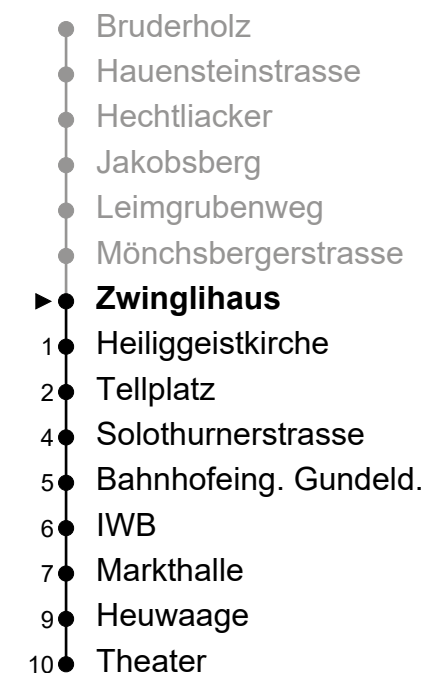

Information: Kundenzentrum Barfüsserplatz, 061 685 14 14, www.bvb.ch

Gültig vom 13.01.2025 bis 13.12.2025

Montag - Freitag									
5	14	29	44	52^①	59				
6	07	14	22	29	37	44	52	59^①	
7	07	14^①	22	29^①	37	44	52	59^①	
8	07	14	22	29	37	44	52	59	
9	07^①	14	22^①	29	37^①	44	52	59	
10	07^①	14	22	29	37	44	52	59	
11	07	14^①	22	29^①	37	44^①	52	59	
12	07	14^①	22	29	37	44	52	59	
13	07	14	22^①	29	37^①	44	52^①	59	
14	07	14	22^①	29	37	44	52	59	
15	07	14	21	28	36^①	43	51^①	58	
16	06^①	13	21	28	36^①	43	51	58	
17	06	13	21	28	36	44	52^①	59	
18	07^①	14	22^①	24_A	29	37	44^①	52	59
19	07	14	22	29	37	45	53		
20	00^①_A	08	12^①_A	23	27^①_A	38	53		
21	08	23	38	53					
22	08	23	38	53					
23	08	23	38	53					
0	08	23	38_{B,C}	38_D	53_D				
1	08_D	23_D	38_{C,D}						

Samstag									
5	23	38	53						
6	08	23	38	53					
7	08	23	38	53					
8	08	22^①	29	37^①	44	52	59		
9	07	14	22^①	29	37	44	52	59	
10	07	14	22	29^①	37	44^①	52	59	
11	07	14	22	29^①	37	44	52	59	
12	07	14	22	29	37^①	44	52^①	59	
13	07	14	22	29	37^①	44	52	59	
14	07	14	22	29	37	44^①	52	59^①	
15	07	14	22	29	37	44^①	52	59	
16	07	14	22	29	37	44	52^①	59	
17	07^①	14	22	29	37	44	52^①	59	
18	07	14	22	29	37	44	52	59^①	
19	07	14^①	22	29	37	45	53		
20	00^①_A	08	12_C	23	27_C	38	53		
21	08	23	38	53					
22	08	23	38	53					
23	08	23	38	53					
0	08	23	38	53					
1	08	23	38_C						

Sonntag *									
5	23	38	53						
6	08	23	38	53					
7	08	23	38	53					
8	08	23	38	53					
9	08	23	38	53					
10	08	23	38	51					
11	01	11	21	31	41	51			
12	01	11	21	31	41	51			
13	01	11	21	31	41	51			
14	01	11	21	31	41	51			
15	01	11	21	31	41	51			
16	01	11	21	31	41	51			
17	01	11	21	31	41	51			
18	01	11	20	31	41	51			
19	00	08	23	27_A	38	53			
20	08	23	38	53					
21	08	23	38	53					
22	08	23	38	53					
23	08	23	38	53					
0	08	23	38						
1									

① = Fahrzeug mit Niederflureinstieg ohne Klapprampe (Die Angaben sind Planwerte; Abweichungen im Rollmaterialeinsatz sind vorbehalten).

A = Via Claraplatz nach Wiesenplatz

B = Montag bis Donnerstag

C = Bis Heiliggeistkirche; nach MParc

D = nur Freitags

An diesen Tagen verkehren zusätzlich dieselben Spät- & Nachtfahrten wie in den Freitag- & Samstagnächten:

31.12., 10.03., 11.03., 12.03., 17.04., 18.04., 30.04., 28.05., 31.07., 01.08.

*Als Sonntag gelten zusätzlich: 25.12., 26.12., 01.01., 18.04., 21.04., 01.05., 29.05., 09.06., 01.08.

Echtzeit-Fahrplan