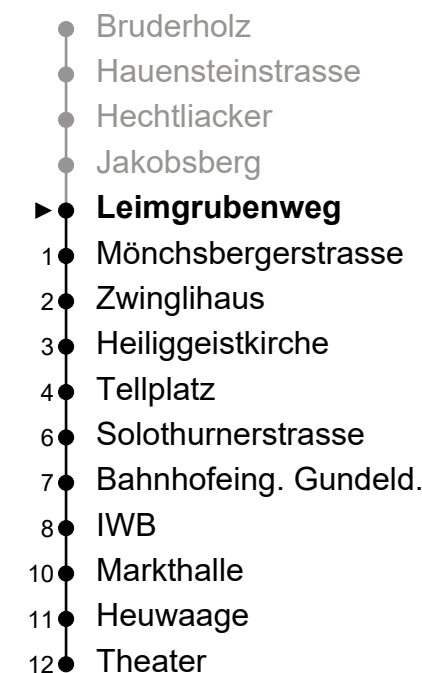

Information: Kundenzentrum Barfüsserplatz, 061 685 14 14, www.bvb.ch

Gültig vom 13.01.2025 bis 13.12.2025

Montag - Freitag										Samstag					Sonntag *										
5	12	27	42	50 ^①	57	5	20	36	50	5	20	36	50												
6	05	12	20	27	35	42	50	57 ^①	6	05	20	35	50	6	05	20	35	50							
7	05	12 ^①	20	27 ^①	35	42	50	57 ^①	7	05	20	35	50	7	05	20	35	50							
8	05	12	20	27	35	42	50	57	8	06	20 ^①	27	35 ^①	42	50	57	8	05	20	35	50				
9	05 ^①	12	20 ^①	27	35 ^①	42	50	57	9	05	12	20 ^①	27	35	42	50	57	9	05	20	35	50			
10	05 ^①	12	20	27	35	42	50	57	10	05	12	20	27 ^①	35	42 ^①	50	57	10	05	20	35	48	58		
11	05	12 ^①	20	27 ^①	35	42 ^①	50	57	11	05	12	20	27 ^①	35	42	50	57	11	08	18	28	38	48	58	
12	05	12 ^①	20	27	35	42	50	57	12	05	12	20	27	35 ^①	42	50 ^①	57	12	08	18	28	38	48	58	
13	05	12	20 ^①	27	35 ^①	42	50 ^①	57	13	05	12	20	27	35 ^①	42	50	57	13	08	18	28	38	48	58	
14	05	12	20 ^①	27	35	42	50	57	14	05	12	20	27	35	42 ^①	50	57 ^①	14	08	18	28	38	48	58	
15	05	12	18	26	33 ^①	41	48 ^①	56	15	05	12	20	27	35	42 ^①	50	57	15	08	18	28	38	48	58	
16	03 ^①	11	18	26	33 ^①	41	48	56	16	05	12	20	27	35	42	50 ^①	57	16	08	18	28	38	48	58	
17	03	11	18	26	33	42	50 ^①	57	17	05 ^①	12	20	27	35	42	50 ^①	57	17	08	18	28	38	48	58	
18	05 ^①	12	20 ^①	22 _A	27	35	42 ^①	50	57	18	05	12	20	27	35	42	50	57 ^①	18	08	18	28	38	48	58
19	05	12	20	27	35	43	50	58 ^①	19	05	12 ^①	20	27	35	43	50	58 ^①	19	05	20	25 _A	35	50		
20	05	10 ^① _A	20	25 ^① _A	35	50			20	05	10 _C	20	25 _C	35	50			20	05	20	35	50			
21	05	20	35	50					21	05	20	35	50					21	05	20	35	50			
22	05	20	35	50					22	05	20	35	50					22	05	20	35	50			
23	05	20	35	50					23	05	20	35	50					23	05	20	35	50			
0	05	20	35 _{B C}	35 _D	50 _D				0	05	20	35	50					0	05	20	35				
1	05 _D	21 _D	36 _{C D}						1	05	21	36 _C						1							

① = Fahrzeug mit Niederflureinstieg ohne Klapprampe (Die Angaben sind Planwerte; Abweichungen im Rollmaterieleinsatz sind vorbehalten).

A = Via Claraplatz nach Wiesenplatz

B = Montag bis Donnerstag

C = Bis Heiliggeistkirche; nach MParc