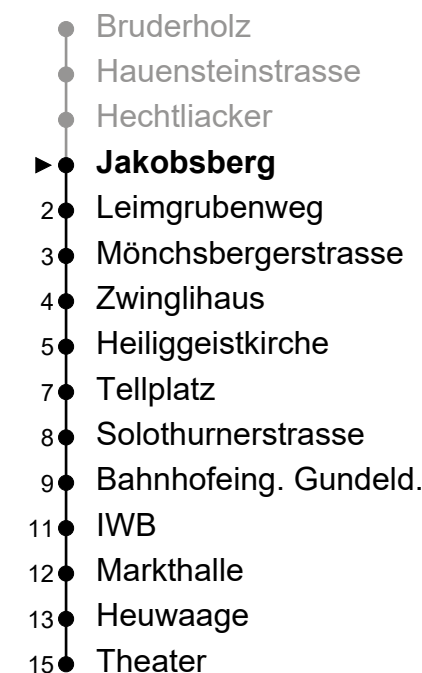

Information: Kundenzentrum Barfüsserplatz, 061 685 14 14, www.bvb.ch

Gültig vom 13.01.2025 bis 13.12.2025

Montag - Freitag									
5	10	25	40	55					
6	02	10	17	25	32	40	47	55^①	
7	02	10^①	17	25^①	32	40	47	55^①	
8	02	10	17	25	32	40	47	55	
9	02^①	10	17^①	25	32^①	40	47	55	
10	02^①	10	17	25	32	40	47	55	
11	02	10^①	17	25^①	32	40^①	47	55	
12	02	10^①	17	25	32	40	47	55	
13	02	10	17^①	25	32^①	40	47^①	55	
14	02	10	17^①	25	32	40	47	55	
15	02	10	16	23	31^①	38	46^①	53	
16	01^①	08	16	23	31^①	38	46	53	
17	01	08	16	23	31	40	47^①	55	
18	02^①	10	17^①	19_A	25	32	40^①	47	55
19	02	10	17	25	32	40	49	56^①	
20	04	08^①	19	23^①	34	49			
21	04	19	34	49					
22	04	19	34	49					
23	04	19	34	49					
0	04	19	34_{B C}	34_D	49_D				
1	04_D	19_D	34_{C D}						

Samstag									
5	19	49							
6	04	19	34	49					
7	04	19	34	49					
8	04	25	32^①	40	47	55			
9	02	10	17^①	25	32	40	47	55	
10	02	10	17	25^①	32	40^①	47	55	
11	02	10	17	25^①	32	40	47	55	
12	02	10	17	25	32^①	40	47^①	55	
13	02	10	17	25	32^①	40	47	55	
14	02	10	17	25	32	40^①	47	55^①	
15	02	10	17	25	32	40^①	47	55	
16	02	10	17	25	32	40	47^①	55	
17	02^①	10	17	25	32	40	47^①	55	
18	02	10	17	25	32	40	47	55^①	
19	02	10^①	17	25	32	40	49	56^①	
20	04	08_C	19	23_C	34	49			
21	04	19	34	49					
22	04	19	34	49					
23	04	19	34	49					
0	04	19	34	49					
1	04	19	34_C						

Sonntag *									
5	19	49							
6	04	19	34	49					
7	04	19	34	49					
8	04	19	34	49					
9	04	19	34	49					
10	04	19	34	46	56				
11	06	16	26	36	46	56			
12	06	16	26	36	46	56			
13	06	16	26	36	46	56			
14	06	16	26	36	46	56			
15	06	16	26	36	46	56			
16	06	16	26	36	46	56			
17	06	16	26	36	46	56			
18	06	16	26	36	46	56			
19	04	19	23_A	34	49				
20	04	19	34	49					
21	04	19	34	49					
22	04	19	34	49					
23	04	19	34	49					
0	04	19	34						
1									

① = Fahrzeug mit Niederflureinstieg ohne Klapprampe (Die Angaben sind Planwerte; Abweichungen im Rollmaterialeinsatz sind vorbehalten).

A = Via Claraplatz nach Wiesenplatz

B = Montag bis Donnerstag

C = Bis Heiliggeistkirche; nach MParc

D = nur Freitags

An diesen Tagen verkehren zusätzlich dieselben Spät- & Nachtfahrten wie in den Freitag- & Samstagnächten:
31.12., 10.03., 11.03., 12.03., 17.04., 18.04., 30.04., 28.05., 31.07., 01.08.

*Als Sonntag gelten zusätzlich: 25.12., 26.12., 01.01., 18.04., 21.04., 01.05., 29.05., 09.06., 01.08.

Echtzeit-Fahrplan