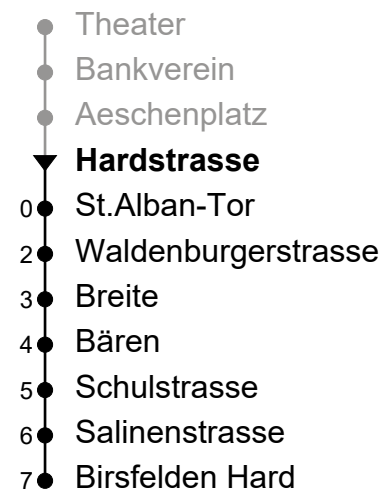

# Richtung Birsfelden Hard

Information: Kundenzentrum Barfüsserplatz, 061 685 14 14, [www.bvb.ch](http://www.bvb.ch)

Gültig vom 13.01.2025 bis 12.03.2025

Montag - Freitag		Samstag		Sonntag *	
4	57	4	50	4	50
5	06 12 19 27 30 37 45 52	5	05 18 23 38 53	5	05 18 23 38 53
6	00 07 15 22 30 37 45 52	6	08 23 38 53	6	08 23 38 53
7	00 07 15 22 30 37 45 52	7	08 23 38 53	7	08 23 38 53
8	00 07 15 22 30 37 45 52	8	05 08 15 24 30 37 45 52	8	08 23 38 53
9	00 07 15 22 30 37 45 52	9	00 07 15 22 30 37 45 52	9	08 23 38 53
10	00 07 15 22 30 37 45 52	10	00 07 15 22 30 37 45 52	10	08 23 38 53
11	00 07 15 22 30 37 45 52	11	00 07 15 22 30 37 45 52	11	06 16 26 36 46 56
12	00 07 15 22 30 37 45 52	12	00 07 15 22 30 37 45 52	12	06 16 26 36 46 56
13	00 07 15 22 30 37 45 52	13	00 07 15 22 30 37 45 52	13	06 16 26 36 46 56
14	00 07 15 22 30 37 45 52	14	00 07 15 22 30 37 45 52	14	06 16 26 36 46 56
15	00 07 15 22 30 38 45 53	15	00 07 15 22 30 37 45 52	15	06 16 26 36 46 56
16	00 08 15 23 30 38 45 53	16	00 07 15 22 30 37 45 52	16	06 16 26 36 46 56
17	00 08 15 23 30 38 45 53	17	00 07 15 22 30 37 45 52	17	06 16 26 36 46 56
18	01 07 15 22 30 37 45 52	18	00 07 15 22 30 37 45 52	18	06 16 26 36 46 56
19	00 07 15 22 30 37 45 52	19	00 07 15 22 30 37 45 52	19	06 15 23 38 53
20	00 08 23 38 53	20	00 08 23 38 53	20	08 23 38 53
21	08 23 38 53	21	08 23 38 53	21	08 23 38 53
22	08 23 38 53	22	08 23 38 53	22	08 23 38 53
23	08 23 38 53	23	08 23 38 53	23	08 23 38 53
0	08 23 38 <sub>A</sub> 53 <sub>A</sub>	0	08 23 38 53	0	08 23
1	08 <sub>A</sub> 23 <sub>A</sub>	1	08 23	1	

A = nur Freitags

An diesen Tagen verkehren zusätzlich dieselben Spät- & Nachtfahrten wie in den Freitag- & Samstagnächten:  
31.12., 10.03., 11.03., 12.03., 17.04., 18.04., 30.04., 28.05., 31.07., 01.08.

\*Als Sonntag gelten zusätzlich: 25.12., 26.12., 01.01., 18.04., 21.04., 01.05., 29.05., 09.06., 01.08.

Echtzeit-Fahrplan