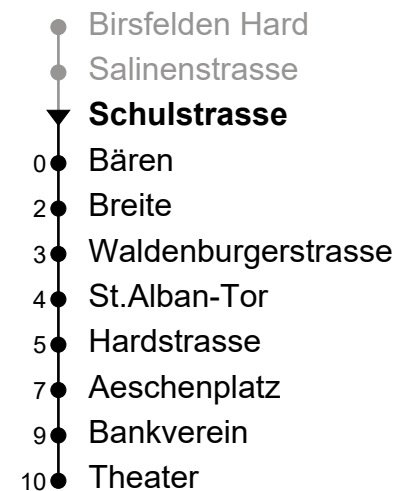

Information: Kundenzentrum Barfüsserplatz, 061 685 14 14, www.bvb.ch

Gültig vom 13.01.2025 bis 12.03.2025

Montag - Freitag	
5	09 21 29 36 44 51 59
6	06 14 21 29 36 44 51 59
7	06 14 21 29 36 44 51 59
8	06 14 21 29 36 44 51 59
9	06 14 21 29 36 44 51 59
10	06 14 21 29 36 44 51 59
11	06 14 21 29 36 44 51 59
12	06 14 21 29 36 44 51 59
13	06 14 21 29 36 44 51 59
14	06 14 21 29 36 44 51 59
15	06 14 21 27 34 42 49 57
16	05 12 20 27 35 42 50 59
17	05 12 20 27 35 42 50 59
18	02 14 21 29 32 44 51 59
19	06 14 21 29 36 43 48 53
20	03 09 18 33 48
21	03 18 33 48
22	03 18 33 48
23	03 18 33 48
0	03 13 <sub>A</sub> 18 <sub>B</sub> 27 <sub>A</sub> 33 <sub>B</sub> 37 <sub>A</sub> 48 <sub>B</sub>
1	03 <sub>B</sub> 18 <sub>B</sub> 27 <sub>B</sub> 37 <sub>B</sub>

Samstag	
5	03 18 33 48
6	03 18 33 48
7	03 18 33 48
8	03 14 21 29 36 44 51 59
9	06 14 21 29 36 44 51 59
10	06 14 21 29 36 44 51 59
11	06 14 21 29 36 44 51 59
12	06 14 21 29 36 44 51 59
13	06 14 21 29 36 44 51 59
14	06 14 21 29 36 44 51 59
15	06 14 21 29 36 44 51 59
16	06 14 21 29 36 44 51 59
17	06 14 21 29 36 44 51 59
18	06 14 21 29 36 44 51 59
19	06 14 21 29 36 44 47 53
20	03 07 18 33 48
21	03 18 33 48
22	03 18 33 48
23	03 18 33 48
0	03 18 33 48
1	03 19 27 37

A = Montag bis Donnerstag

B = nur Freitags

An diesen Tagen verkehren zusätzlich dieselben Spät- & Nachtfahrten wie in den Freitag- & Samstagnächten:  
31.12., 10.03., 11.03., 12.03., 17.04., 18.04., 30.04., 28.05., 31.07., 01.08.

\*Als Sonntag gelten zusätzlich: 25.12., 26.12., 01.01., 18.04., 21.04., 01.05., 29.05., 09.06., 01.08.

Echtzeit-Fahrplan