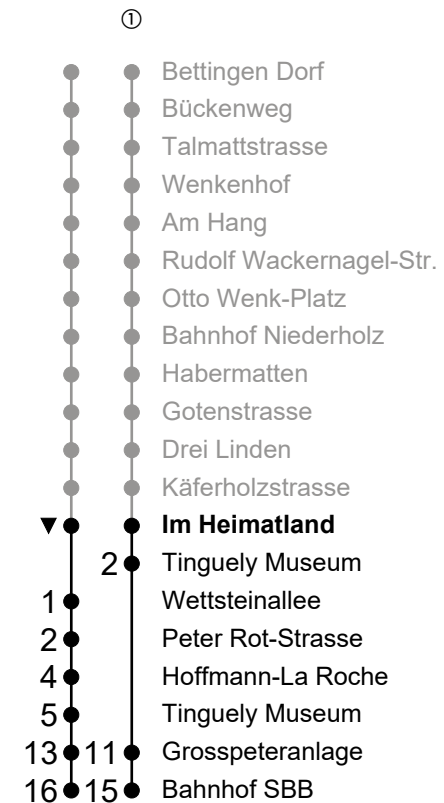

# 42

# Richtung Bahnhof SBB

Information: Kundenzentrum Barfüsserplatz, 061 685 14 14, [www.bvb.ch](http://www.bvb.ch)  
Gültig von 11.12.2022 bis 09.12.2023

A = Via Hoffmann-La Roche

**Feiertage:** An Feiertagen gilt der Sonntagsfahrplan. Als Feiertag gelten: Neujahr, Karfreitag, Ostermontag, 1. Mai, Auffahrt, Pfingstmontag, 1. August, 25. und 26. Dezember (An Tagen vor Feiertagen sowie während der Basler Fasnacht gelten Spezialfahrpläne).