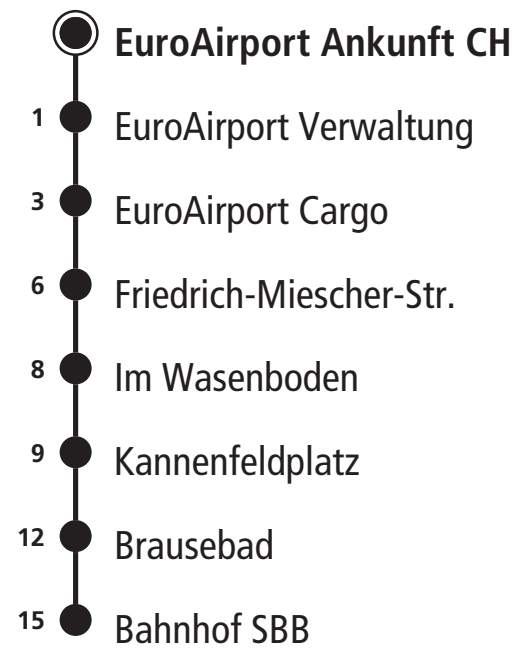

50

Richtung **Bahnhof SBB**

Information: Kundenzentrum Barfüsserplatz, Tel. 061 685 14 14, www.bvb.ch
Gültig ab 13. Dezember 2020 bis 11. Dezember 2021

Montag - Freitag	Samstag	Sonn- und Feiertag
4 28 53	28 53	28 53
5 23 38 48	23 38 50	15 30 45
6 00 15 25 35 45 55	00 15 30 45	00 15 30 45
7 06 12 18 24 30 36 42 48 54	00 10 20 30 40 45 52	00 15 30 45
8 00 06 12 18 24 30 36 42 48 54	00 07 15 22 30 37 45 52	05 19 29 36 47 56
9 00 06 12 18 24 30 36 42 50 57	00 07 15 22 30 37 45 52	04 13 20 30 40 50
10 05 12 20 27 35 42 50 57	00 07 15 22 30 37 45 52	00 10 20 30 40 50
11 05 12 20 27 35 42 50 57	00 07 15 22 30 37 45 52	00 10 20 30 40 50
12 05 12 20 27 35 42 50 57	00 07 15 22 30 37 45 52	00 07 15 22 30 37 45 52
13 05 12 20 27 35 42 50 57	00 07 15 22 30 37 45 52	00 07 15 22 30 37 45 52
14 05 12 20 27 35 42 50 57	00 07 15 22 30 37 45 52	00 07 15 22 30 37 45 52
15 05 12 18 24 30 36 42 48 54	00 07 15 22 30 37 45 52	00 07 15 22 30 37 45 52
16 00 06 12 18 24 30 36 42 48 54	00 07 15 22 30 37 45 52	00 07 15 22 30 37 45 52
17 00 05 10 16 24 30 36 42 48 54	00 07 15 22 30 37 45 52	00 07 15 22 30 37 45 52
18 00 06 12 18 24 30 36 42 48 54	00 07 15 22 30 37 45 52	00 07 15 22 30 37 45 52
19 00 05 12 20 30 37 45 52	00 07 15 22 30 40 50	00 07 15 22 30 37 45 52
20 00 07 15 22 37 52	00 10 20 30 40 50	00 07 15 22 30 37 45 52
21 07 22 37 52	00 10 20 30 40 50	00 07 15 22 30 37 45 52
22 07 19 31 43 55	00 10 20 30 40 50	00 06 12 18 24 30 36 42 48 54
23 07 19 34 52	00 10 20 30 40 52	00 06 12 18 24 30 40 52
0 07 33	07 33	07 33

Feiertage: An Feiertagen gilt der Sonntagsfahrplan. Als Feiertage gelten: Neujahr, Karfreitag, Ostermontag, 1. Mai, Auffahrt, Pfingstmontag, 1. August, 25. und 26. Dezember. (An Tagen vor Feiertagen sowie während der Basler Fasnacht gelten Spezialfahrpläne)