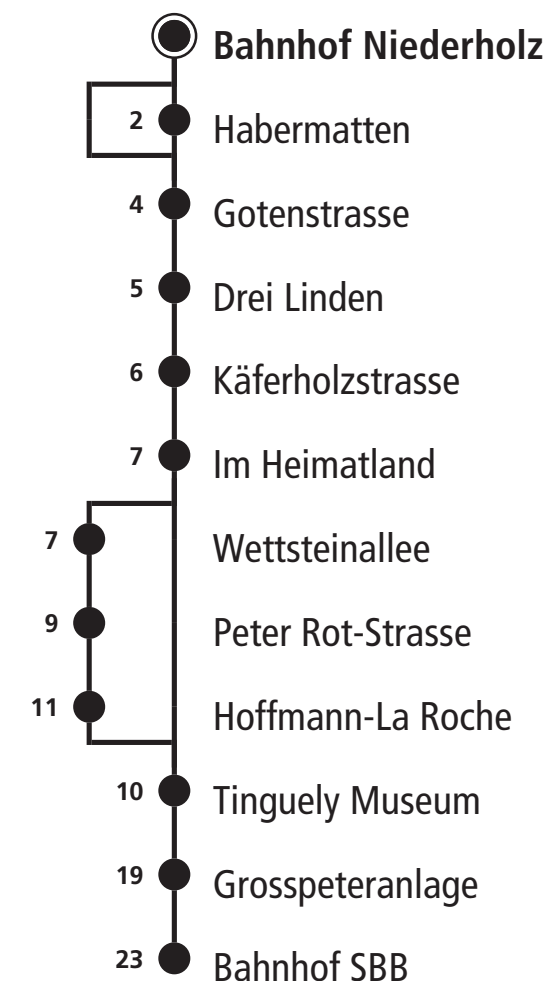

42

Richtung **Bahnhof SBB**

Information: Kundenzentrum Barfüsserplatz, Tel. 061 685 14 14, www.bvb.ch
Baustellenfahrplan ab 17. Mai bis 11. Dezember 2021

Montag - Freitag

6 05 20 33_B 48_B

7 03_B 18_B 33_B 48_B

17 17_A^B 32_A^B 48_A^B

18 02_A^B 17_A^B 32_A^B

A fährt via Hoffmann-La Roche B via Habermatten

- Bettingen Dorf
- Bückenweg
- Talmattstrasse
- Wenkenhof
- Am Hang
- Rudolf Wackernagel-Str.
- Otto Wenk-Platz

Feiertage: (An Tagen vor Feiertagen sowie während der Basler Fasnacht gelten Spezialfahrpläne)

An Feiertagen gilt der Sonntagsfahrplan. Als Feiertage gelten: Neujahr, Karfreitag, Ostermontag, 1. Mai, Auffahrt, Pfingstmontag, 1. August, 25. und 26. Dezember.