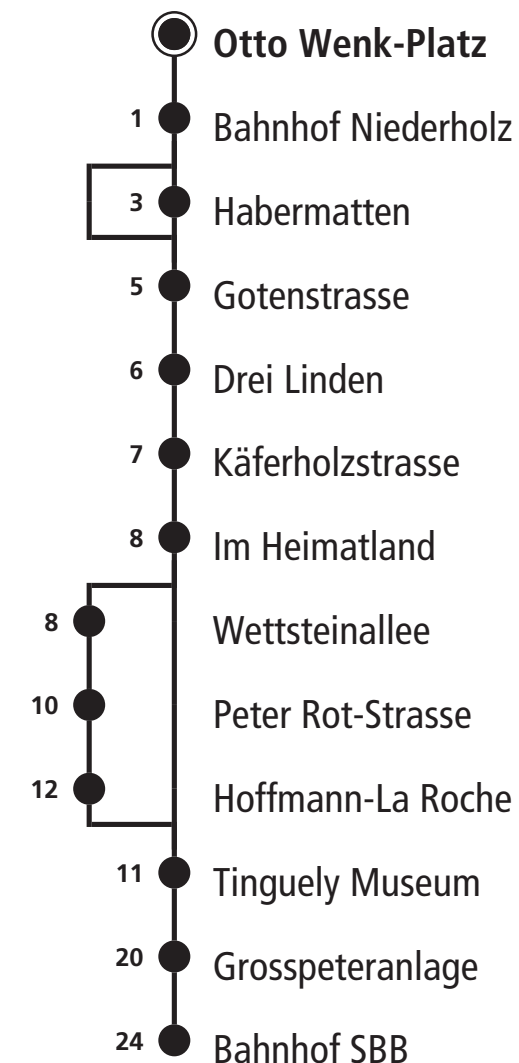

42

Richtung **Bahnhof SBB**

BASEL ERFAHREN  **BVB**

Information: Kundenzentrum Barfüsserplatz, Tel. 061 685 14 14, www.bvb.ch
Baustellenfahrplan ab 17. Mai bis 11. Dezember 2021

Montag - Freitag

6 04 19 32_B 47_B

7 02_B 17_B 32_B 47_B

17 16_A^B 31_A^B 47_A^B

18 01_A^B 16_A^B 31_A^B

A fährt via Hoffmann-La Roche B via Habermatten

- Bettingen Dorf
- Bückenweg
- Talmattstrasse
- Wenkenhof
- Am Hang
- Rudolf Wackernagel-Str.

Feiertage: (An Tagen vor Feiertagen sowie während der Basler Fasnacht gelten Spezialfahrpläne)

An Feiertagen gilt der Sonntagsfahrplan. Als Feiertage gelten: Neujahr, Karfreitag, Ostermontag, 1. Mai, Auffahrt, Pfingstmontag, 1. August, 25. und 26. Dezember.