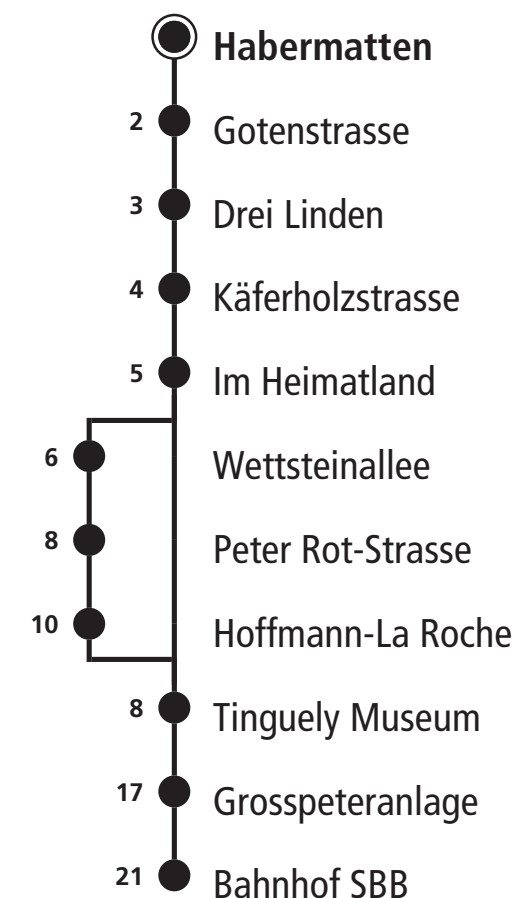

42

Richtung **Bahnhof SBB**

Information: Kundenzentrum Barfüsserplatz, Tel. 061 685 14 14, www.bvb.ch
Baustellenfahrplan ab 17. Mai bis 11. Dezember 2021

Montag - Freitag

6 35 50

7 05 20 35 50

17 18_A 33_A 49_A

18 04_A 19_A 34_A

A fährt via Hoffmann-La Roche

- Bettingen Dorf
- Bückenweg
- Talmattstrasse
- Wenkenhof
- Am Hang
- Rudolf Wackernagel-Str.
- Otto Wenk-Platz
- Bahnhof Niederholz

Feiertage: (An Tagen vor Feiertagen sowie während der Basler Fasnacht gelten Spezialfahrpläne)

An Feiertagen gilt der Sonntagsfahrplan. Als Feiertage gelten: Neujahr, Karfreitag, Ostermontag, 1. Mai, Auffahrt, Pfingstmontag, 1. August, 25. und 26. Dezember.