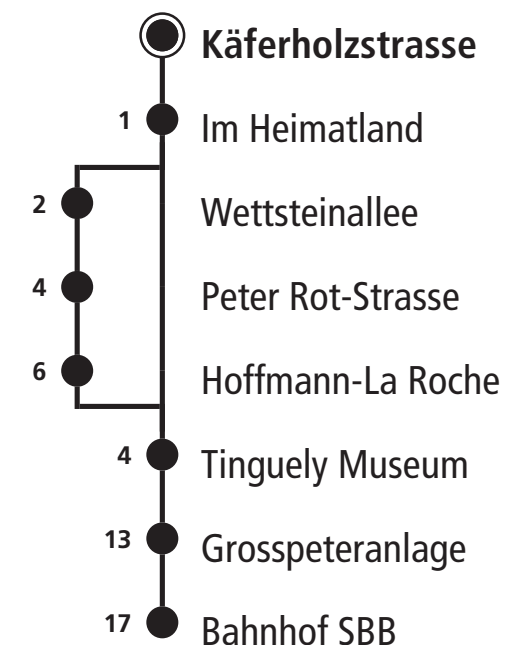

## Richtung **Bahnhof SBB**

Information: Kundenzentrum Barfüsserplatz, Tel. 061 685 14 14, [www.bvb.ch](http://www.bvb.ch)  
Baustellenfahrplan ab 17. Mai bis 11. Dezember 2021

### Montag - Freitag

6 09 24 39 54

7 09 24 39 54

17 22<sub>A</sub> 37<sub>A</sub> 53<sub>A</sub>

18 08<sub>A</sub> 23<sub>A</sub> 38<sub>A</sub>

A fährt via Hoffmann-La Roche

- Bettingen Dorf
- Bückenweg
- Talmattstrasse
- Wenkenhof
- Am Hang
- Rudolf Wackernagel-Str.
- Otto Wenk-Platz
- Bahnhof Niederholz
- Habermatten
- Gotenstrasse
- Drei Linden

**Feiertage:** (An Tagen vor Feiertagen sowie während der Basler Fasnacht gelten Spezialfahrpläne)

An Feiertagen gilt der Sonntagsfahrplan. Als Feiertage gelten: Neujahr, Karfreitag, Ostermontag, 1. Mai, Auffahrt, Pfingstmontag, 1. August, 25. und 26. Dezember.