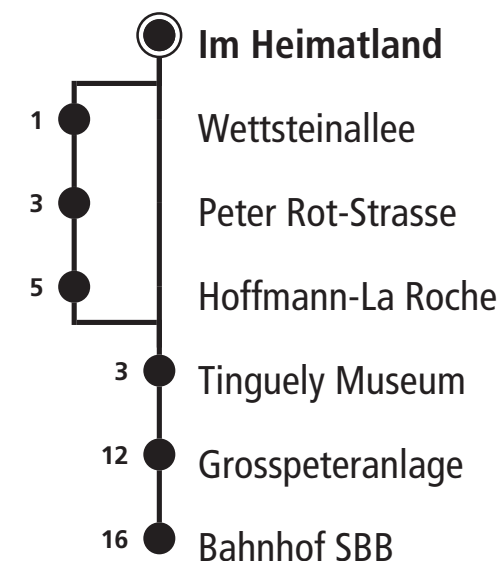

42

Richtung **Bahnhof SBB**

Information: Kundenzentrum Barfüsserplatz, Tel. 061 685 14 14, www.bvb.ch
Baustellenfahrplan ab 17. Mai bis 11. Dezember 2021

Montag - Freitag

6 10 25 40 55

7 10 25 40 55

17 23_A 38_A 54_A

18 09_A 24_A 39_A

A fährt via Hoffmann-La Roche

- Bettingen Dorf
- Bückenweg
- Talmattstrasse
- Wenkenhof
- Am Hang
- Rudolf Wackernagel-Str.
- Otto Wenk-Platz
- Bahnhof Niederholz
- Habermatten
- Gotenstrasse
- Drei Linden
- Käferholzstrasse

Feiertage: (An Tagen vor Feiertagen sowie während der Basler Fasnacht gelten Spezialfahrpläne)

An Feiertagen gilt der Sonntagsfahrplan. Als Feiertage gelten: Neujahr, Karfreitag, Ostermontag, 1. Mai, Auffahrt, Pfingstmontag, 1. August, 25. und 26. Dezember.