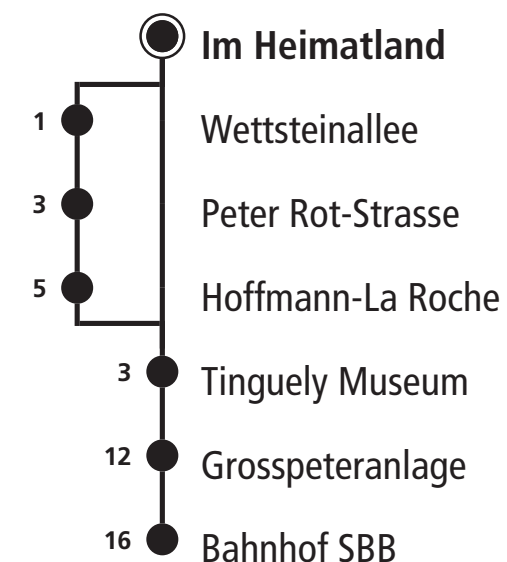

42

Richtung **Bahnhof SBB**

BASEL ERFAHREN **BVB**

Information: Kundenzentrum Barfüsserplatz, Tel. 061 685 14 14, www.bvb.ch
Baustellenfahrplan ab 17. Mai bis 11. Dezember 2021

Montag - Freitag

6 10 25 40 55

7 10 25 40 55

17 23_A 38_A 54_A

18 09_A 24_A 39_A

A fährt via Hoffmann-La Roche

- Bettingen Dorf
- Bückenweg
- Talmattstrasse
- Wenkenhof
- Am Hang
- Rudolf Wackernagel-Str.
- Otto Wenk-Platz
- Bahnhof Niederholz
- Habermatten
- Gotenstrasse
- Drei Linden
- Käferholzstrasse

Feiertage: (An Tagen vor Feiertagen sowie während der Basler Fasnacht gelten Spezialfahrpläne)

An Feiertagen gilt der Sonntagsfahrplan. Als Feiertage gelten: Neujahr, Karfreitag, Ostermontag, 1. Mai, Auffahrt, Pfingstmontag, 1. August, 25. und 26. Dezember.