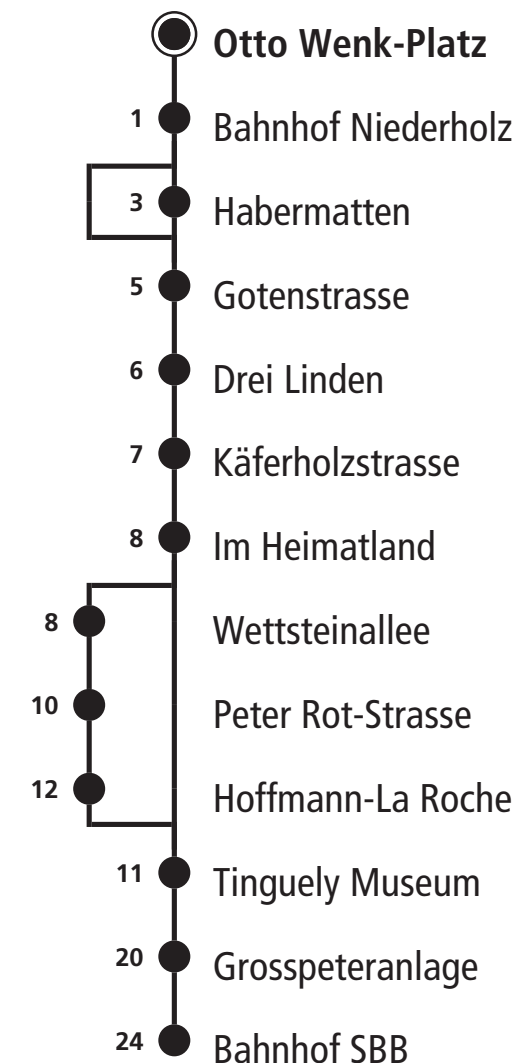

42

Richtung **Bahnhof SBB**

BASEL ERFAHREN **BVB**

Information: Kundenzentrum Barfüsserplatz, Tel. 061 685 14 14, www.bvb.ch
Baustellenfahrplan ab 17. Mai bis 11. Dezember 2021

Montag - Freitag

6 04 19 32_B 47_B

7 02_B 17_B 32_B 47_B

17 16_A^B 31_A^B 47_A^B

18 01_A^B 16_A^B 31_A^B

A fährt via Hoffmann-La Roche B via Habermatten

- Bettingen Dorf
- Bückenweg
- Talmattstrasse
- Wenkenhof
- Am Hang
- Rudolf Wackernagel-Str.

Feiertage: (An Tagen vor Feiertagen sowie während der Basler Fasnacht gelten Spezialfahrpläne)

An Feiertagen gilt der Sonntagsfahrplan. Als Feiertage gelten: Neujahr, Karfreitag, Ostermontag, 1. Mai, Auffahrt, Pfingstmontag, 1. August, 25. und 26. Dezember.