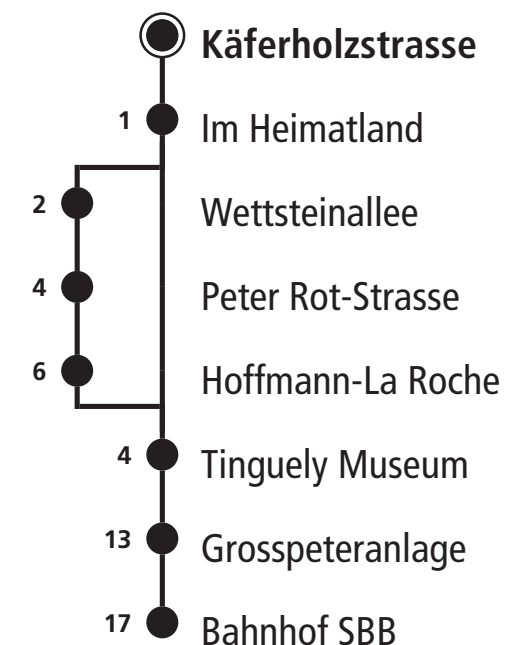

Montag - Freitag

6 09 24 39 54

7 09 24 39 54

17 22_A 37_A 53_A

18 08_A 23_A 38_A

A fährt via Hoffmann-La Roche

- Bettingen Dorf
- Bückenweg
- Talmattstrasse
- Wenkenhof
- Am Hang
- Rudolf Wackernagel-Str.
- Otto Wenk-Platz
- Bahnhof Niederholz
- Habermatten
- Gotenstrasse
- Drei Linden