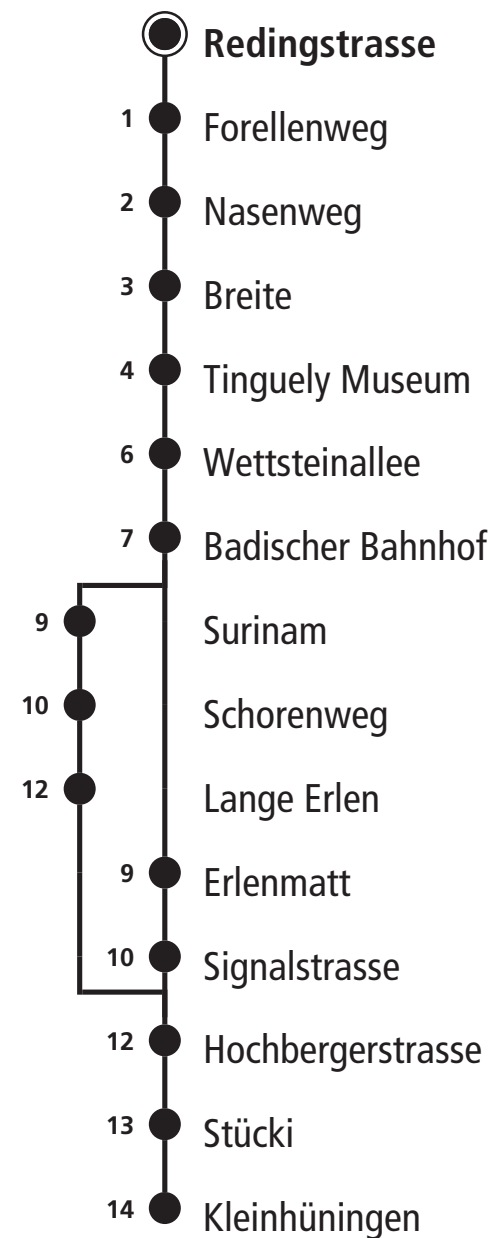

A ab Badischer Bahnhof via Erlenmatt B bis Badischer Bahnhof C nur Freitags

Feiertage: An Feiertagen gilt der Sonntagsfahrplan. Als Feiertage gelten: Neujahr, Karfreitag, Ostermontag, 1. Mai, Auffahrt, Pfingstmontag, 1. August, 25. und 26. Dezember. (An Tagen vor Feiertagen sowie während der Basler Fasnacht gelten Spezialfahrpläne)