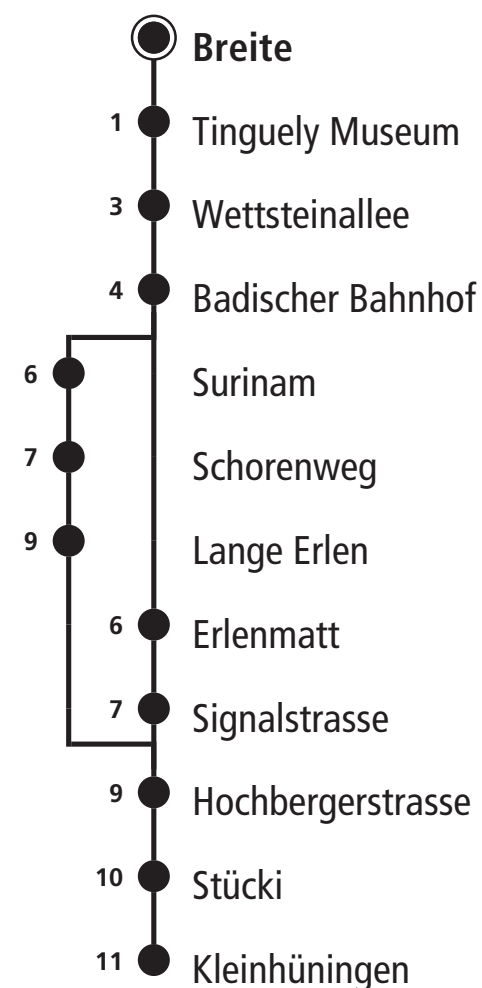

A ab Badischer Bahnhof via Erlenmatt B bis Badischer Bahnhof C nur Freitags

Feiertage: An Feiertagen gilt der Sonntagsfahrplan. Als Feiertage gelten: Neujahr, Karfreitag, Ostermontag, 1. Mai, Auffahrt, Pfingstmontag, 1. August, 25. und 26. Dezember. (An Tagen vor Feiertagen sowie während der Basler Fasnacht gelten Spezialfahrpläne)