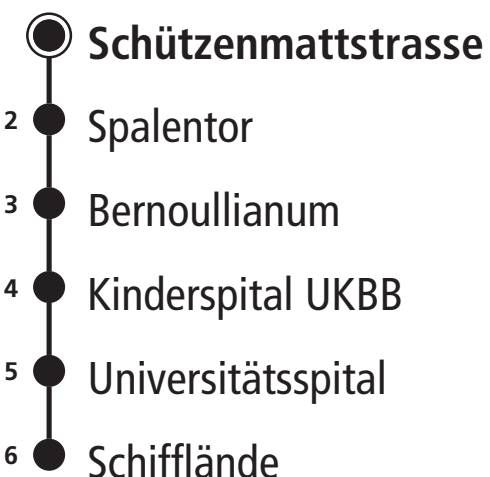

Montag - Freitag									Samstag				Sonn- und Feiertag						
5	22	43							19	35	50			19	50				
6	01	12	25	32	40	47	55		05	20	35	50		07	21	37	51		
7	02	10	17	25	32	40	47	55	05	20	35	50		07	21	37	51		
8	02	10_A	17	24_B	32	40_B	48		05	20	36	47		07	21	37	51		
9	02	17	32	47					02	17	32	47		07	21	37	51		
10	02	17	32	48					02	17	32	47		07	20	37	51		
11	02	18	32	47					02	17	32	47		05	15	25	35	45	55
12	02	17	32	47					02	17	32	47		05	15	25	35	45	55
13	02	17	32	47					02	17	32	47		05	15	25	35	45	55
14	02	17	32	47					02	17	32	47		05	15	25	35	45	55
15	02	17	32	47					02	17	32	47		05	15	25	35	45	55
16	02	17	25	33	40	48	55		02	17	32	47		05	15	25	35	45	55
17	03	10	18	25	33	40	48	55	02	17	32	47		05	15	25	35	45	55_B
18	03	10	17	25	32	40	47	55	02	16	30	46		05	15	25	35	45	55
19	02	10	17	25	27_C	32	40	55	00	16	30	46		05	15_B	23	37_B	51	
20	03	04_B	12_B	21	21_C	38	51	51_C	00	10_B	22_B	38	52_B	08	22_B	38	52_B		
21	08	22	38	52					08	22	38	52		08	22	38	52		
22	08	22	38	52					08	22	38	52		08	22	38	52		
23	08	22	38	52					08	22	38	52		08	22	38	52		
0	08	22							08	22				08					

A bis Universitätsspital B nach Rankstrasse C nur Freitags

Feiertage: An Feiertagen gilt der Sonntagsfahrplan. Als Feiertage gelten: Neujahr, Karfreitag, Ostermontag, 1. Mai, Auffahrt, Pfingstmontag, 1. August, 25. und 26. Dezember. (An Tagen vor Feiertagen sowie während der Basler Fasnacht gelten Spezialfahrpläne)

- Schönenbuch Dorf
- Ziegelhof
- Reservoir
- Stegmühleweg
- Rosenberg
- Allschwil Dorf
- Binningerstrasse
- Gartenhof
- Letten
- Paradies
- Bettenacker
- Parkallee
- Wanderstrasse
- Rigistrasse
- St.Galler-Ring
- Wielandplatz
- Schützenhaus