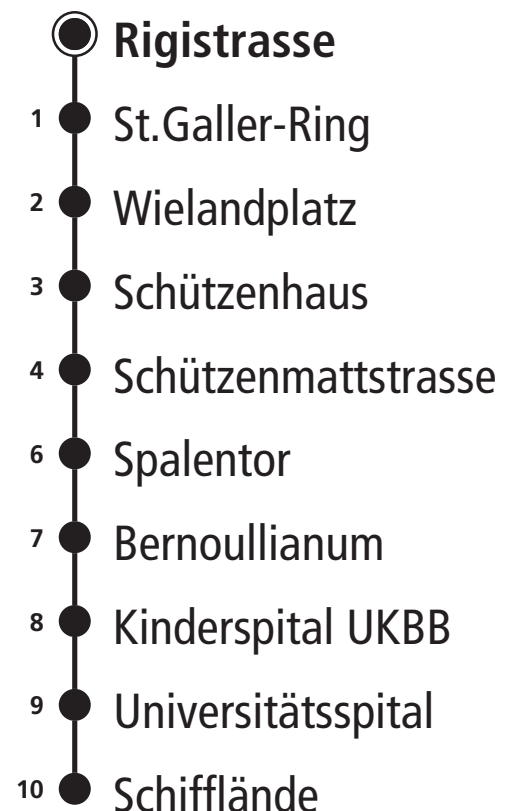

Information: Kundenzentrum Barfüsserplatz, Tel. 061 685 14 14, www.bvb.ch
Gültig ab 13. Dezember 2020 bis 11. Dezember 2021

Montag - Freitag										Samstag				Sonn- und Feiertag						
5	17	38	56							15	31	46		15	46					
6	07	20	27	35	42	50	57			01	16	31	46		03	17	33	47		
7	05	12	20	27	35	42	50	57		01	16	31	46		03	17	33	47		
8	05_A	12	19_B	27	35_B	43	57			01	16	32	42	57	03	17	33	47		
9	12	27	42	57						12	27	42	57		03	17	33	47		
10	12	27	43	57						12	27	42	57		03	16	33	47		
11	13	27	42	57						12	27	42	57		01	11	20	31	41	50
12	12	27	42	57						12	27	42	57		01	11	20	31	41	50
13	12	27	42	57						12	27	42	57		01	11	20	31	41	50
14	12	27	42	57						12	27	42	57		01	11	20	31	41	50
15	12	27	42	57						12	27	42	57		01	11	20	31	41	50
16	12	20	28	35	43	50	58			12	27	42	57		01	11	20	31	41	50
17	05	13	20	28	35	43	50	58		12	27	42	57		01	11	20	31	41	50_B
18	05	12	20	27	35	42	50	57		11	25	41	55		01	11	20	31	41	50
19	05	12	20	22_D	27	35	50	58	59_D	11	25	41	55		01	11_B	19	33_B	47	
20	08_B	17	17_D	34	47	47_D				06_B	18_B	34	48_B		04	18_B	34	48_B		
21	04	18	34	48						04	18	34	48		04	18	34	48		
22	04	18	34	48						04	18	34	48		04	18	34	48		
23	04	18	34	48						04	18	34	48		04	18	34	48		
0	04	18	48_C							04	18	48_C		04	19_C					

A bis Universitätsspital B nach Rankstrasse C bis Schützenhaus D nur Freitags

Feiertage: An Feiertagen gilt der Sonntagsfahrplan. Als Feiertage gelten: Neujahr, Karfreitag, Ostermontag, 1. Mai, Auffahrt, Pfingstmontag, 1. August, 25. und 26. Dezember. (An Tagen vor Feiertagen sowie während der Basler Fasnacht gelten Spezialfahrpläne)

- Schönenbuch Dorf
- Ziegelhof
- Reservoir
- Stegmühleweg
- Rosenberg
- Allschwil Dorf
- Binningerstrasse
- Gartenhof
- Letten
- Paradies
- Bettenacker
- Parkallee
- Wanderstrasse