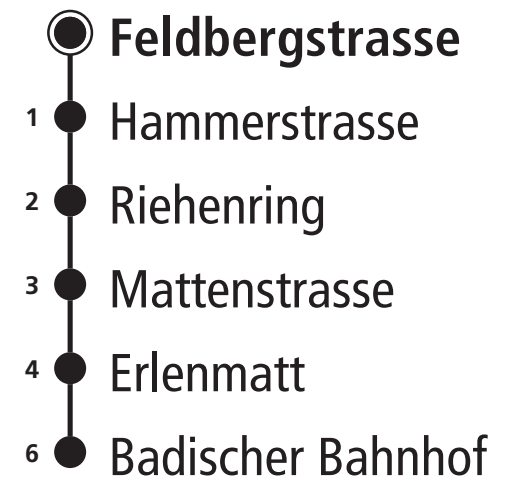

## Richtung **Badischer Bahnhof**

Information: Kundenzentrum Barfüsserplatz, Tel. 061 685 14 14, [www.bvb.ch](http://www.bvb.ch)  
Gültig ab 13. Dezember 2020 bis 11. Dezember 2021

- Bahnhof SBB
- Steinenschanze
- Universität
- Spalentor
- Bernoullianum
- Kinderspital UKBB
- Johanniterbrücke
- Erasmusplatz

A Dieser Kurs verkehrt nicht zwischen 21.12.20 bis 31.12.20 und nicht zwischen 5.7.21 bis 13.8.21 B nach Rankstrasse

**Feiertage:** An Feiertagen gilt der Sonntagsfahrplan. Als Feiertage gelten: Neujahr, Karfreitag, Ostermontag, 1. Mai, Auffahrt, Pfingstmontag, 1. August, 25. und 26. Dezember.  
(An Tagen vor Feiertagen sowie während der Basler Fasnacht gelten Spezialfahrpläne)