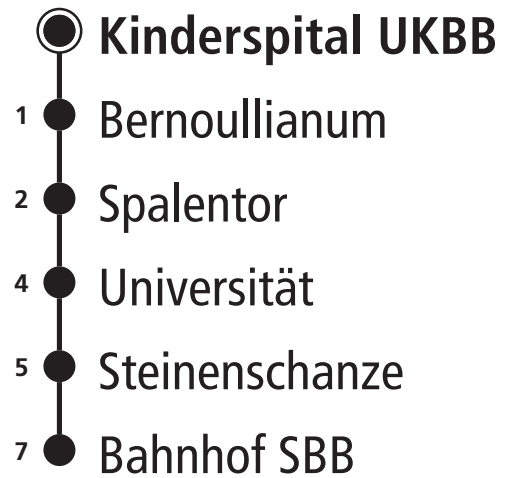

30

Richtung **Bahnhof SBB**

Information: Kundenzentrum Barfüsserplatz, Tel. 061 685 14 14, www.bvb.ch
Gültig ab 13. Dezember 2020 bis 11. Dezember 2021

- Badischer Bahnhof
- Erlenmatt
- Mattenstrasse
- Riehenring
- Hammerstrasse
- Feldbergstrasse
- Erasmusplatz
- Johanniterbrücke

Montag - Freitag	Samstag	Sonn- und Feiertag
4 59		
5 17 32 47 54	08 23 41 56	08 23 41 56
6 02 09 17 24 32 39 43_A 47 50_A 52_A 54 58_A	11 20 35 50	11 20 35 50
7 02 05_A 09 12_A 17 20_A 24 28_A 32 36_A 39 43_A 47 51_A 54 58_A	05 20 35 50	05 20 35 50
8 02 06_A 09 13_A 17 21_A 24 28_A 32 36_A 39 43_A 47 54	05 18 26 32 39 47 54	05 20 35 50
9 02 09 17 24 32 39 47 54	02 09 17 24 32 39 47 54	05 20 35 50
10 02 09 17 24 32 39 47 54	02 09 17 24 32 39 47 54	05 20 35 48 59
11 02 09 17 24 32 39 47 54	02 09 17 24 32 39 47 54	10 19 29 39 49 59
12 02 09 17 24 32 39 47 54	02 09 17 24 32 39 47 54	09 19 29 39 49 59
13 02 09 17 24 32 39 47 54	02 09 17 24 32 39 47 54	09 19 29 39 49 59
14 02 09 17 24 32 39 47 54	02 09 17 24 32 39 47 54	09 19 29 39 49 59
15 02 09 17 24 31 39 46 50_A 54 58_A	02 09 17 24 32 39 47 54	09 19 29 39 49 59
16 01 05_A 09 13_A 16 21_A 24 28_A 31 36_A 39 43_A 46 51_A 54 58_A	02 09 17 24 32 39 47 54	09 19 29 39 49 59
17 01 06_A 09 13_A 16 21_A 24 28_A 31 36_A 39 43_A 46 51_A 54	02 09 17 24 32 39 47 54	09 19 29 39 49 59
18 01 09 17 24 32 39 47 54	02 09 19 29 39 49 59	09 19 29 39 49 59
19 02 09 17 24 32 39 47 54	09 19 29 39 49 59	08 20 35 50
20 03 20 35 50	08 20 35 50	05 20 35 50
21 05 20 35 50	05 20 35 50	05 20 35 50
22 05 20 35 50	05 20 35 50	05 20 35 50
23 05 20 35 50	05 20 35 50	05 20 35 50
0 05 20	05 20	05 20

A Dieser Kurs verkehrt nicht zwischen 21.12.20 bis 31.12.20 und nicht zwischen 5.7.21 bis 13.8.21

Feiertage: An Feiertagen gilt der Sonntagsfahrplan. Als Feiertage gelten: Neujahr, Karfreitag, Ostermontag, 1. Mai, Auffahrt, Pfingstmontag, 1. August, 25. und 26. Dezember. (An Tagen vor Feiertagen sowie während der Basler Fasnacht gelten Spezialfahrpläne)