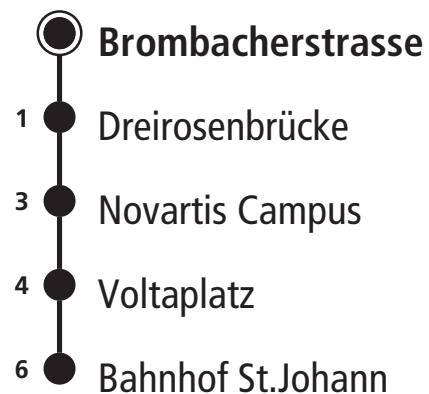

21

Richtung **Bahnhof St.Johann**

BASEL ERFAHREN  BVB

Information: Kundenzentrum Barfüsserplatz, Tel. 061 685 14 14, www.bvb.ch
Gültig ab 13. Dezember 2020 bis 11. Dezember 2021

- Badischer Bahnhof
- Gewerbeschule
- Messeplatz
- Riehenring
- Musical Theater

Montag - Freitag

6 22 54

7 26 55

8 25 55

15 48

16 03 18 33 48

17 03 18 33 48

18 02 18 33_A^B 48_A^B

A bis Dreirosenbrücke B nach Wiesenplatz

Teilweise Einsatz von Fahrzeugen mit Niederflureinstieg ohne Klapprampe

Feiertage: An Feiertagen gilt der Sonntagsfahrplan. Als Feiertage gelten: Neujahr, Karfreitag, Ostermontag, 1. Mai, Auffahrt, Pfingstmontag, 1. August, 25. und 26. Dezember.
(An Tagen vor Feiertagen sowie während der Basler Fasnacht gelten Spezialfahrpläne)