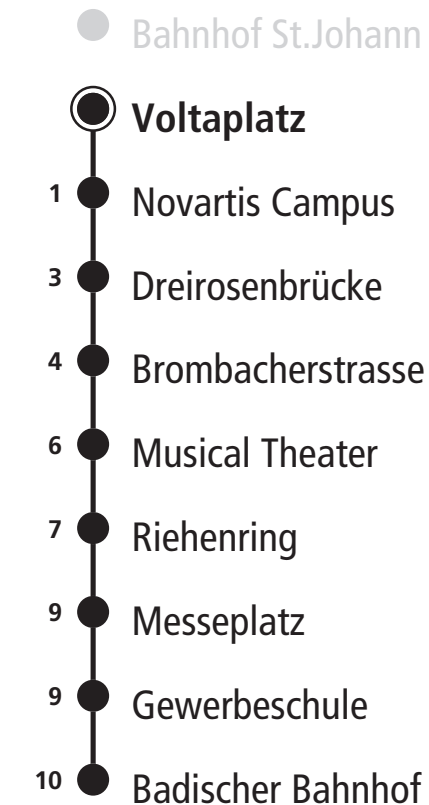

## Richtung **Badischer Bahnhof**

BASEL ERFAHREN  **BVB**

Information: Kundenzentrum Barfüsserplatz, Tel. 061 685 14 14, [www.bvb.ch](http://www.bvb.ch)  
Gültig ab 13. Dezember 2020 bis 11. Dezember 2021

### Montag - Freitag

6 33

7 07 34

8 03 33

9 03<sup>B</sup><sub>A</sub>

15 27 43 58

16 13 28 43 58

17 13 28 43 58

18 13 28

A bis Dreirosenbrücke B nach Wiesenplatz

Teilweise Einsatz von Fahrzeugen mit Niederflureinstieg ohne Klapprampe

**Feiertage:** An Feiertagen gilt der Sonntagsfahrplan. Als Feiertage gelten: Neujahr, Karfreitag, Ostermontag, 1. Mai, Auffahrt, Pfingstmontag, 1. August, 25. und 26. Dezember.  
(An Tagen vor Feiertagen sowie während der Basler Fasnacht gelten Spezialfahrpläne)