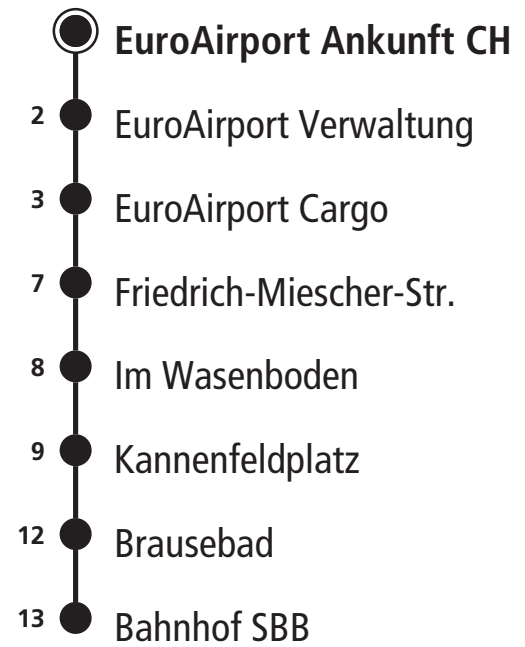

50

Richtung **Bahnhof SBB**

Information: Kundenzentrum Barfüsserplatz, Tel. 061 685 14 14, www.bvb.ch
Gültig ab 20. Juli 2020

Montag - Freitag	Samstag	Sonn- und Feiertag
4 28 53	28 53	30 53
5 23 38 48	23 38 50	15 30 45
6 00 15 25 35 45 55	00 15 30 45	00 15 30 45
7 06 12 18 24 30 36 42 48 54	00 10 20 30 37 45 52	00 15 30 45
8 00 06 12 18 24 30 36 42 48 54	00 07 15 22 30 37 45 52	05 19 29 36 47 56
9 00 06 12 18 24 30 36 42 50 57	00 07 15 22 30 37 45 52	04 12 20 30 40 50
10 05 12 20 27 35 42 50 57	00 07 15 22 30 37 45 52	00 10 20 30 37 45 52
11 05 12 20 27 35 42 50 57	00 07 15 22 30 37 45 52	00 07 15 22 30 37 45 52
12 05 12 20 27 35 42 50 57	00 07 15 22 30 37 45 52	00 07 15 22 30 37 45 52
13 05 12 20 27 35 42 50 57	00 07 15 22 30 37 45 52	00 07 15 22 30 37 45 52
14 05 12 20 27 35 42 50 57	00 07 15 22 30 37 45 52	00 07 15 22 30 37 45 52
15 05 12 18 24 30 36 42 48 54	00 07 15 22 30 37 45 52	00 07 15 22 30 37 45 52
16 00 06 12 18 24 30 36 42 48 54	00 07 15 22 30 37 45 52	00 07 15 22 30 37 45 52
17 00 05 10 16 24 30 36 42 48 54	00 07 15 22 30 37 45 52	00 07 15 22 30 37 45 52
18 00 06 12 18 24 30 36 42 48 54	00 07 15 22 30 37 45 52	00 07 15 22 30 37 45 52
19 00 05 12 20 30 37 45 52	00 07 15 22 30 40 50	00 07 15 22 30 37 45 52
20 00 07 15 22 37 52	00 10 20 30 40 50	00 07 15 22 30 37 45 52
21 07 22 37 52	00 10 20 30 40 50	00 07 15 22 30 37 45 52
22 07 20 30 40 50	00 10 20 30 40 50	00 06 12 18 24 30 36 42 48 54
23 00 10 22 37 52	00 10 20 30 40 50	00 06 12 18 24 34 44 54
0 02 35	00 35	04 35

Feiertage: An Feiertagen gilt der Sonntagsfahrplan. Als Feiertage gelten: Neujahr, Karfreitag, Ostermontag, 1. Mai, Auffahrt, Pfingstmontag, 1. August, 25. und 26. Dezember.
(An Tagen vor Feiertagen sowie während der Basler Fasnacht gelten Spezialfahrpläne)