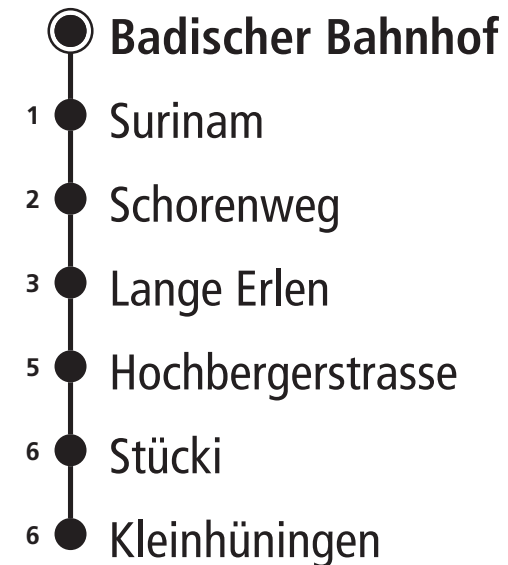

46

Richtung **Kleinhüningen**

BASEL ERFAHREN BVB

Information: Kundenzentrum Barfüsserplatz, Tel. 061 685 14 14, www.bvb.ch
Gültig ab: 15. Dezember 2019

Montag - Freitag	Samstag	Sonn- und Feiertag
6 17 32 47	08 24 39 54	08 24 39 54
7 02 17 32 47	09 24 39 54	09 24 39 54
8 02 17 32 47	07 14 29 44	09 24 39 54
9 02 17 32 47	02 17 32 47	09 24 39 54
10 02 17 32 47	02 17 32 47	09 24 38 51
11 02 17 32 47	02 17 32 47	07 23 43
12 02 17 32 47	02 17 32 47	03 23 43
13 02 17 32 47	02 17 32 47	03 23 43
14 02 17 32 47	02 17 32 47	03 23 43
15 02 15 30 44 59	02 17 32 47	03 23 43
16 14 29 44 59	02 17 32 47	03 23 43
17 14 29 44 59	02 17 32 47	03 23 43
18 14 27 42	02 17 44 59	03 23 43
19 02 16 31 46 55	14 34 53	03 23 37 52
20 09 24 39 54	12 24 39 54	09 24 39 54
21 09 24 39 54	09 24 39 54	09 24 39 54
22 09 24 39 54	09 24 39 54	09 24 39 54
23 09 24 39 54	09 24 39 54	09 24 39 54
0 09 24	09 24	09 24

Feiertage: An Feiertagen gilt der Sonntagsfahrplan. Als Feiertage gelten: Neujahr, Karfreitag, Ostermontag, 1. Mai, Auffahrt, Pfingstmontag, 1. August, 25. und 26. Dezember.
(An Tagen vor Feiertagen sowie während der Basler Fasnacht gelten Spezialfahrpläne)