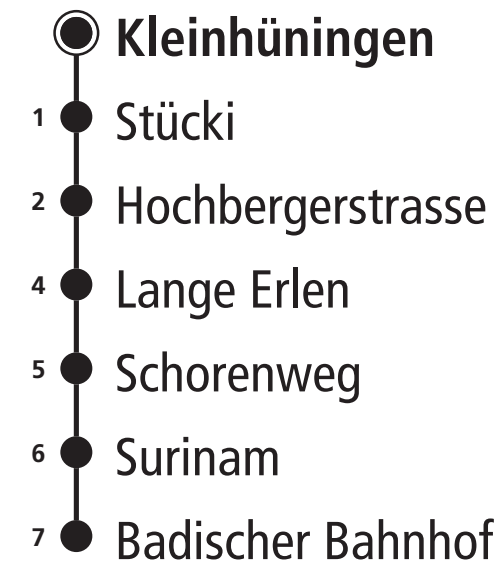

# 46

## Richtung **Badischer Bahnhof**

BASEL ERFAHREN  BVB

Information: Kundenzentrum Barfüsserplatz, Tel. 061 685 14 14, [www.bvb.ch](http://www.bvb.ch)  
Gültig ab: 15. Dezember 2019

Montag - Freitag	Samstag	Sonn- und Feiertag
6 01 16 31 46	03 18 33 48	03 18 33 48
7 01 16 31 46	03 18 33 48	03 18 33 48
8 01 16 31 46	02 17 31 46	03 18 33 48
9 01 16 31 46	01 16 31 46	03 18 33 48
10 01 16 31 46	01 16 31 46	03 18 33 47
11 01 16 31 46	01 16 31 46	00 20 40
12 01 16 31 46	01 16 31 46	00 20 40
13 01 16 31 46	01 16 31 46	00 20 40
14 01 16 31 46	01 16 31 46	00 20 40
15 01 14 29 44 59	01 16 31 46	00 20 40
16 14 29 44 59	01 16 31 46	00 20 40
17 14 29 45 59	01 16 31 46 58	00 20 40
18 14 29 46 59	18 38 58	00 20 40
19 14 31 41 54	18 38 47	03 18 33 48
20 03 18 33 48	04 20 33 48	03 18 33 48
21 03 18 33 48	03 18 33 48	03 18 33 48
22 03 18 33 48	03 18 33 48	03 18 33 48
23 03 18 33 48	03 18 33 48	03 18 33 48
0 03	03	03