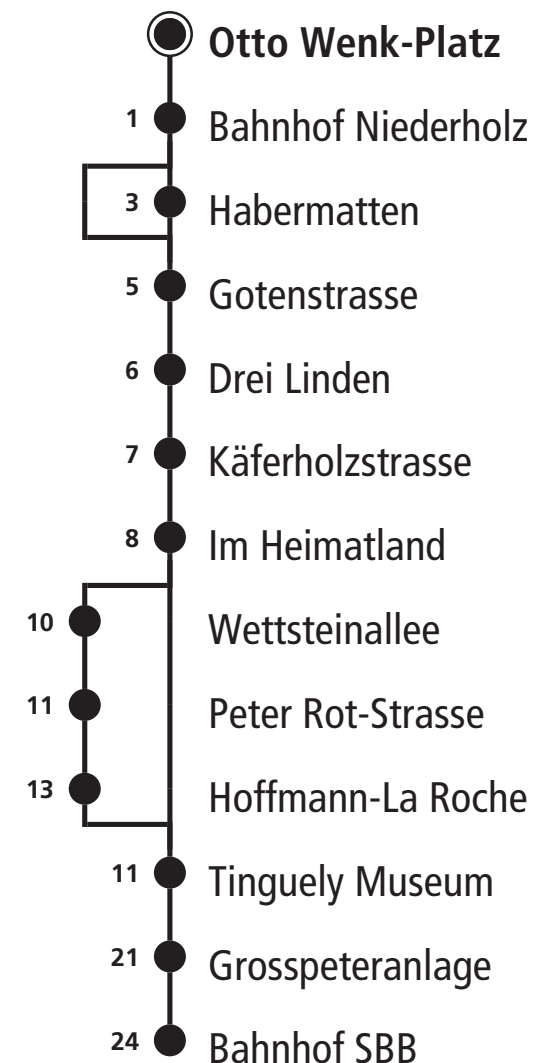

## Richtung **Bahnhof SBB**

Information: Kundenzentrum Barfüsserplatz, Tel. 061 685 14 14, [www.bvb.ch](http://www.bvb.ch)  
Gültig ab: 23. März 2020 bis 12. Dezember 2020

### Montag - Freitag

6 04 11 19 26 32 47

7 02 17 32 47

17 14<sub>A</sub> 29<sub>A</sub> 44<sub>A</sub>

18 00<sub>A</sub> 15<sub>A</sub> 30<sub>A</sub>

A fährt via Hoffmann-La Roche

- Bettingen Dorf
- Bückenweg
- Talmattstrasse
- Wenkenhof
- Am Hang
- Rudolf Wackernagel-Str.

**Feiertage:** An Feiertagen gilt der Sonntagsfahrplan. Als Feiertage gelten: Neujahr, Karfreitag, Ostermontag, 1. Mai, Auffahrt, Pfingstmontag, 1. August, 25. und 26. Dezember.  
(An Tagen vor Feiertagen sowie während der Basler Fasnacht gelten Spezialfahrpläne)