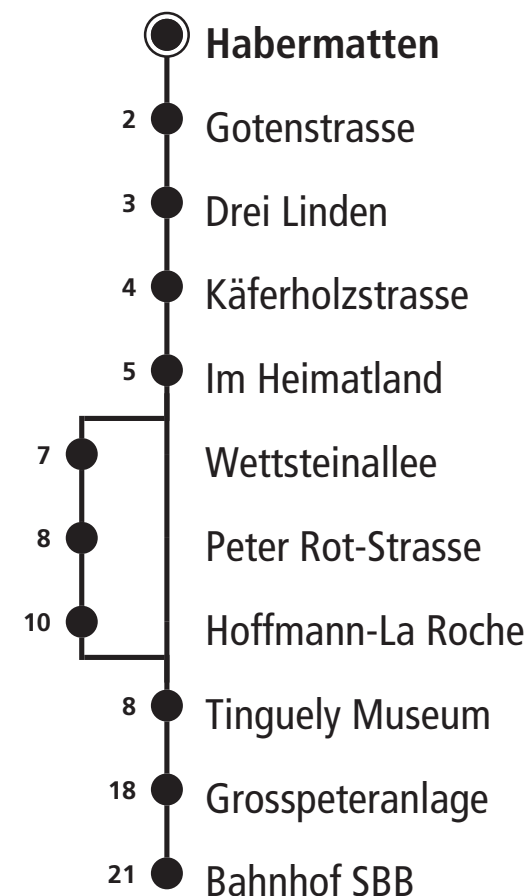

42

Richtung **Bahnhof SBB**

Information: Kundenzentrum Barfüsserplatz, Tel. 061 685 14 14, www.bvb.ch
Gültig ab: 23. März 2020 bis 12. Dezember 2020

Montag - Freitag

6 35 43 50 58

7 05 13 20 28 35 43 50 58

8 05 13 20 28 35

17 08_A 17_A 23_A 32_A 38_A 47_A 55_A

18 03_A 10_A 18_A 25_A 33_A 40_A

A fährt via Hoffmann-La Roche

- Bettingen Dorf
- Bückenweg
- Talmattstrasse
- Wenkenhof
- Am Hang
- Rudolf Wackernagel-Str.
- Otto Wenk-Platz
- Bahnhof Niederholz

Feiertage: An Feiertagen gilt der Sonntagsfahrplan. Als Feiertage gelten: Neujahr, Karfreitag, Ostermontag, 1. Mai, Auffahrt, Pfingstmontag, 1. August, 25. und 26. Dezember.
(An Tagen vor Feiertagen sowie während der Basler Fasnacht gelten Spezialfahrpläne)