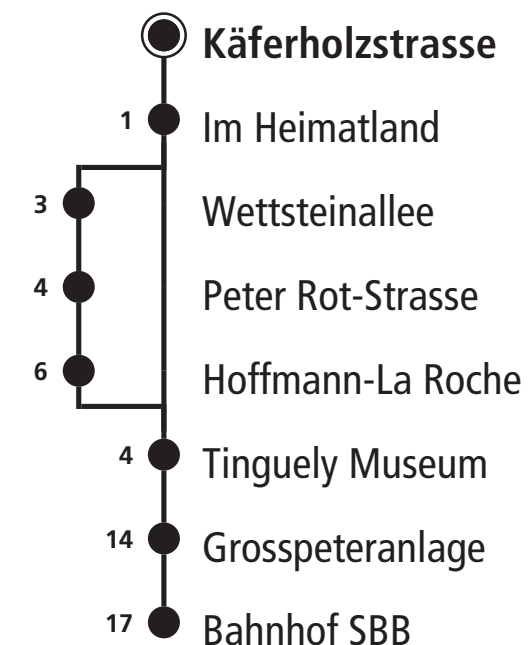

## Richtung **Bahnhof SBB**

Information: Kundenzentrum Barfüsserplatz, Tel. 061 685 14 14, [www.bvb.ch](http://www.bvb.ch)  
Gültig ab: 23. März 2020 bis 12. Dezember 2020

### Montag - Freitag

6 09 16 24 31 39 47 54

7 02 09 17 24 32 39 47 54

8 02 09 17 24 32 39

17 13<sub>A</sub> 21<sub>A</sub> 28<sub>A</sub> 36<sub>A</sub> 43<sub>A</sub> 51<sub>A</sub>

18 00<sub>A</sub> 07<sub>A</sub> 15<sub>A</sub> 22<sub>A</sub> 30<sub>A</sub> 37<sub>A</sub> 45<sub>A</sub>

A fährt via Hoffmann-La Roche

- Bettingen Dorf
- Bückenweg
- Talmattstrasse
- Wenkenhof
- Am Hang
- Rudolf Wackernagel-Str.
- Otto Wenk-Platz
- Bahnhof Niederholz
- Habermatten
- Gotenstrasse
- Drei Linden