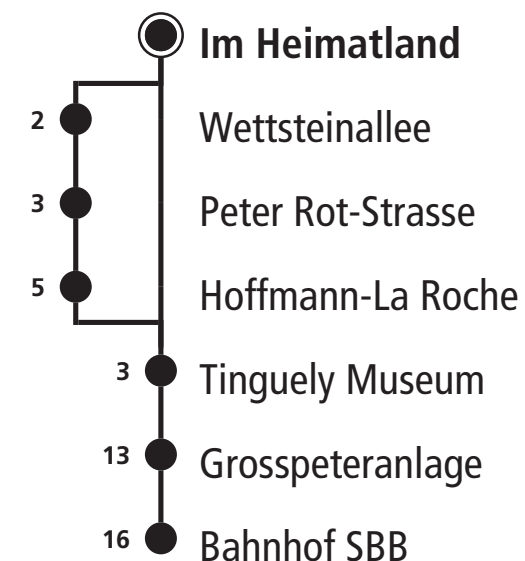

42

Richtung **Bahnhof SBB**

Information: Kundenzentrum Barfüsserplatz, Tel. 061 685 14 14, www.bvb.ch
Gültig ab: 23. März 2020 bis 12. Dezember 2020

Montag - Freitag

6 10 17 25 32 40 48 55

7 03 10 18 25 33 40 48 55

8 03 10 18 25 33 40

17 14_A 22_A 29_A 37_A 44_A 52_A

18 01_A 08_A 16_A 23_A 31_A 38_A 46_A

A fährt via Hoffmann-La Roche

- Bettingen Dorf
- Bückenweg
- Talmattstrasse
- Wenkenhof
- Am Hang
- Rudolf Wackernagel-Str.
- Otto Wenk-Platz
- Bahnhof Niederholz
- Habermatten
- Gotenstrasse
- Drei Linden
- Käferholzstrasse

Feiertage: An Feiertagen gilt der Sonntagsfahrplan. Als Feiertage gelten: Neujahr, Karfreitag, Ostermontag, 1. Mai, Auffahrt, Pfingstmontag, 1. August, 25. und 26. Dezember.
(An Tagen vor Feiertagen sowie während der Basler Fasnacht gelten Spezialfahrpläne)