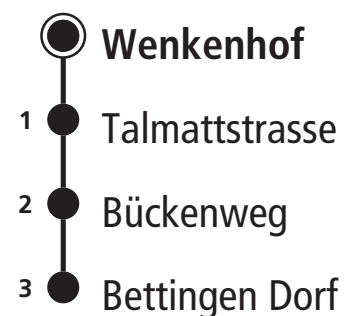

42

Richtung **Bettingen Dorf**

BASEL ERFAHREN  **BVB**

Information: Kundenzentrum Barfüsserplatz, Tel. 061 685 14 14, www.bvb.ch
Gültig ab: 23. März 2020 bis 12. Dezember 2020

Montag - Freitag

6 21 36 51

7 00 19 30

17 00 15 30 45

18 00 15 30 45

19 00 15 29

- Bahnhof SBB
- Grosspeteranlage
- Tinguely Museum
- Hoffmann-La Roche
- Peter Rot-Strasse
- Wettsteinallee
- Im Heimatland
- Käferholzstrasse
- Drei Linden
- Gotenstrasse
- Habermatten
- Bahnhof Niederholz
- Otto Wenk-Platz
- Rudolf Wackernagel-Str.
- Am Hang

Feiertage: An Feiertagen gilt der Sonntagsfahrplan. Als Feiertage gelten: Neujahr, Karfreitag, Ostermontag, 1. Mai, Auffahrt, Pfingstmontag, 1. August, 25. und 26. Dezember.
(An Tagen vor Feiertagen sowie während der Basler Fasnacht gelten Spezialfahrpläne)