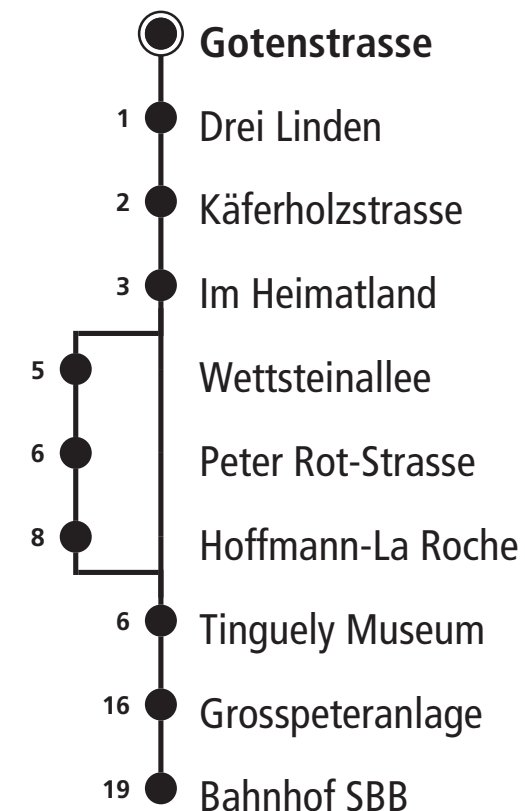

42

Richtung **Bahnhof SBB**

Information: Kundenzentrum Barfüsserplatz, Tel. 061 685 14 14, www.bvb.ch
Gültig ab: 23. März 2020 bis 12. Dezember 2020

Montag - Freitag

6 06 13 21 28 37 45 52

7 00 07 15 22 30 37 45 52

8 00 07 15 22 30 37

17 10_A 19_A 25_A 34_A 40_A 49_A 57_A

18 05_A 12_A 20_A 27_A 35_A 42_A

A fährt via Hoffmann-La Roche

- Bettingen Dorf
- Bückenweg
- Talmattstrasse
- Wenkenhof
- Am Hang
- Rudolf Wackernagel-Str.
- Otto Wenk-Platz
- Bahnhof Niederholz
- Habermatten

Feiertage: An Feiertagen gilt der Sonntagsfahrplan. Als Feiertage gelten: Neujahr, Karfreitag, Ostermontag, 1. Mai, Auffahrt, Pfingstmontag, 1. August, 25. und 26. Dezember.
(An Tagen vor Feiertagen sowie während der Basler Fasnacht gelten Spezialfahrpläne)