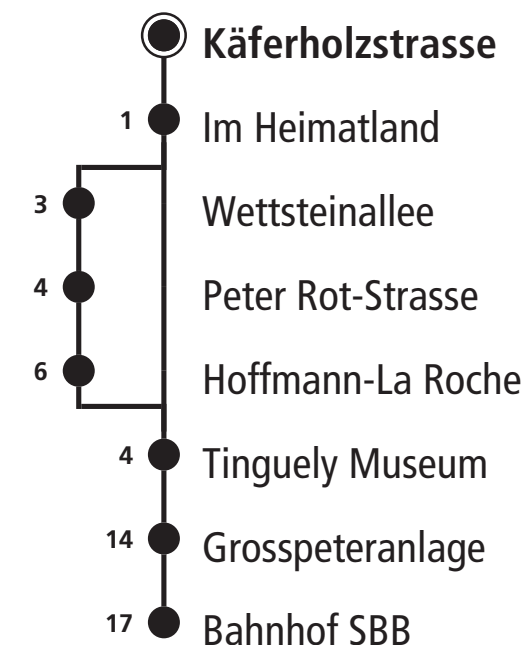

42

Richtung **Bahnhof SBB**

Information: Kundenzentrum Barfüsserplatz, Tel. 061 685 14 14, www.bvb.ch
Gültig ab: 23. März 2020 bis 12. Dezember 2020

Montag - Freitag

6 09 16 24 31 39 47 54

7 02 09 17 24 32 39 47 54

8 02 09 17 24 32 39

17 13_A 21_A 28_A 36_A 43_A 51_A

18 00_A 07_A 15_A 22_A 30_A 37_A 45_A

A fährt via Hoffmann-La Roche

- Bettingen Dorf
- Bückenweg
- Talmattstrasse
- Wenkenhof
- Am Hang
- Rudolf Wackernagel-Str.
- Otto Wenk-Platz
- Bahnhof Niederholz
- Habermatten
- Gotenstrasse
- Drei Linden

Feiertage: An Feiertagen gilt der Sonntagsfahrplan. Als Feiertage gelten: Neujahr, Karfreitag, Ostermontag, 1. Mai, Auffahrt, Pfingstmontag, 1. August, 25. und 26. Dezember.
(An Tagen vor Feiertagen sowie während der Basler Fasnacht gelten Spezialfahrpläne)