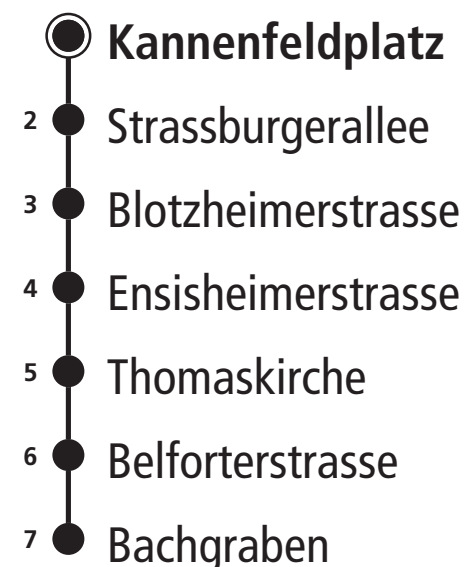

Montag - Freitag	Samstag	Sonn- und Feiertag
5 45	39 54	
6 00 15 30 44 59	09 23 38 53	39 _B 39 _A 52 _A 53 _B
7 14 29 44 59	08 23 38 53	12 32 52
8 14 31 46	05 16 30 47	12 32 52
9 01 16 31 46	01 15 31 45	02 _B 12 22 _B 32 42 _B 52
10 01 16 31 46	00 15 30 45	02 _B 12 22 _B 32 42 _B 52
11 01 16 31 46	00 15 30 45	02 _B 12 22 _B 32 42 _B 52
12 01 16 31 46	00 15 30 45	02 _B 12 22 _B 32 42 _B 52
13 01 16 31 46	00 15 30 45	02 _B 12 22 _B 32 42 _B 52
14 01 16 31 46	00 15 30 45	02 _B 12 22 _B 32 42 _B 52
15 01 15 28 43 58	00 15 30 45	02 _B 11 _B 12 _A 22 _B 32 42 _B 52
16 13 28 43 58	00 15 30 45	02 _B 12 22 _B 32 42 _B 52
17 13 28 43 58	00 15 30 45	02 _B 12 22 _B 32 42 _B 52
18 13 28 42 57	00 15 29 44	02 _B 12 22 _B 32 41 _B 51
19 12 27 42	00 15 30 45	01 _B 11 21 _B 31 41 _B 51
20 00	08	

A fährt nur ausserhalb der Badesaison des Gartenbades Bachgraben B fährt nur während der Badesaison des Gartenbades Bachgraben

- Wyhlen Siedlung
- Hörnli Grenze
- Allmendstrasse
- Sportzentrum Rankhof
- Rankstrasse
- Tinguely Museum
- Hoffmann-La Roche
- Rosengartenweg
- Wettsteinplatz
- Claraplatz
- Rheingasse
- Schifflande
- Universitätsspital
- Kinderspital UKBB
- Metzgerstrasse

Feiertage: An Feiertagen gilt der Sonntagsfahrplan. Als Feiertage gelten: Neujahr, Karfreitag, Ostermontag, 1. Mai, Auffahrt, Pfingstmontag, 1. August, 25. und 26. Dezember. (An Tagen vor Feiertagen sowie während der Basler Fasnacht gelten Spezialfahrpläne)