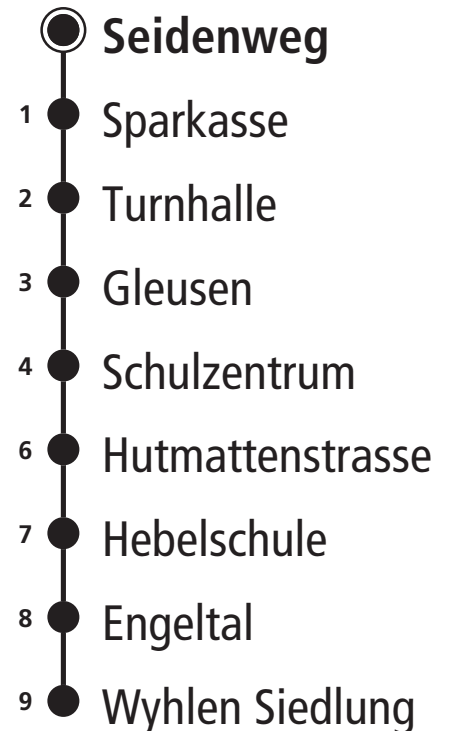

Montag - Freitag	Samstag	Sonn- und Feiertag
5 55	55	
6 10 24 39 41 57	32	
7 12 27 42 57	32	
8 12 27 42 57	24 32	
9 06 19 33 48	02 17 32 47	
10 03 18 33 48	02 17 32 47	
11 03 18 33 48	02 17 32 47	21
12 03 18 33 48	02 17 32 47	21
13 03 18 33 48	02 17 32 47	21
14 03 18 33 48	02 17 32 47	21 _A 25 _B
15 03 18 33 43 58	02 17 32 47	21
16 14 28 43 58	02 17 32 47	21
17 13 28 43 58	02 17 32 47	21
18 13 28 43 58	02 17 30 45	21
19 13 28 42 57	00 15 30 45	20
20 23 49	27	
21 23	23	
22 23	23	
23 23	23	
0 28	28	
1 57 _C ^D	57 _D	
2 57 _C ^D	57 _D	
3 57 _C ^D	57 _D	

- Bachgraben
- Wettsteinplatz
- Rosengartenweg
- Hoffmann-La Roche
- Tinguely Museum
- Rankstrasse
- Sportzentrum Rankhof
- Allmendstrasse
- Hörnli Grenze
- Grenzacher Horn
- Im Rippel
- Hornrain
- Bärenfelsstrasse

A fährt nur ausserhalb der Badesaison des Gartenbades Bachgraben B fährt nur während der Badesaison des Gartenbades Bachgraben C nur Freitag D Nachtfahrt

Feiertage: An Feiertagen gilt der Sonntagsfahrplan. Als Feiertage gelten: Neujahr, Karfreitag, Ostermontag, 1. Mai, Auffahrt, Pfingstmontag, 1. August, 25. und 26. Dezember. (An Tagen vor Feiertagen sowie während der Basler Fasnacht gelten Spezialfahrpläne)