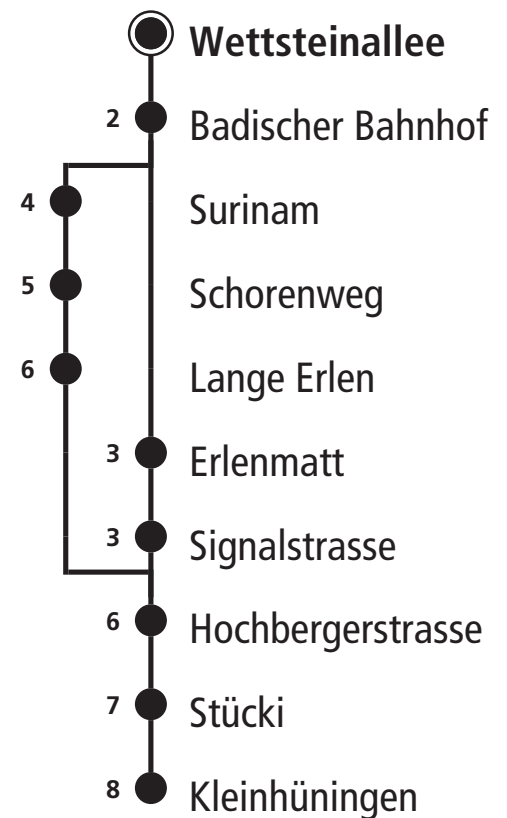

Information: Kundenzentrum Barfüsserplatz, Tel. 061 685 14 14, www.bvb.ch
Gültig ab: 15. Dezember 2019 bis 12. Dezember 2020

- Schifflande
- Falkensteinerstrasse
- Leimgrubenweg
- Dreispitz
- St.Jakob
- Ulmenweg
- Redingstrasse
- Forellenweg
- Nasenweg
- Breite
- Tinguely Museum

A fährt ab Badischer Bahnhof via Erlenmatt B bis Badischer Bahnhof C nur Freitag

Feiertage: An Feiertagen gilt der Sonntagsfahrplan. Als Feiertage gelten: Neujahr, Karfreitag, Ostermontag, 1. Mai, Auffahrt, Pfingstmontag, 1. August, 25. und 26. Dezember. (An Tagen vor Feiertagen sowie während der Basler Fasnacht gelten Spezialfahrpläne)